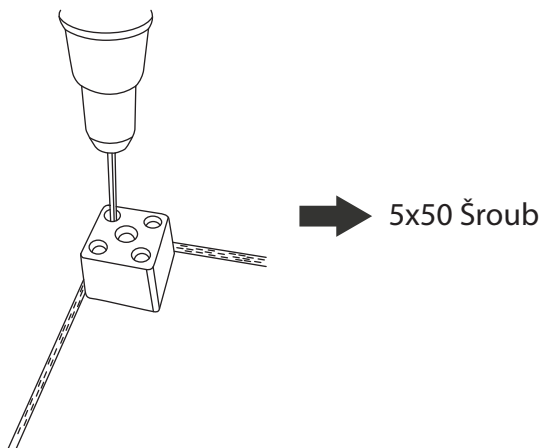

## Seznam dílů/Zoznam dielov

A: 	B: 
Plastová noha 13 kusů/kusov	5x50 Šroub 39 kusů/kusov

1

*Variabilní část pohovky lze osadit 2 ks koleček s brzdovým mechanismem nebo nožkami (součástí balení jsou obě varianty)*