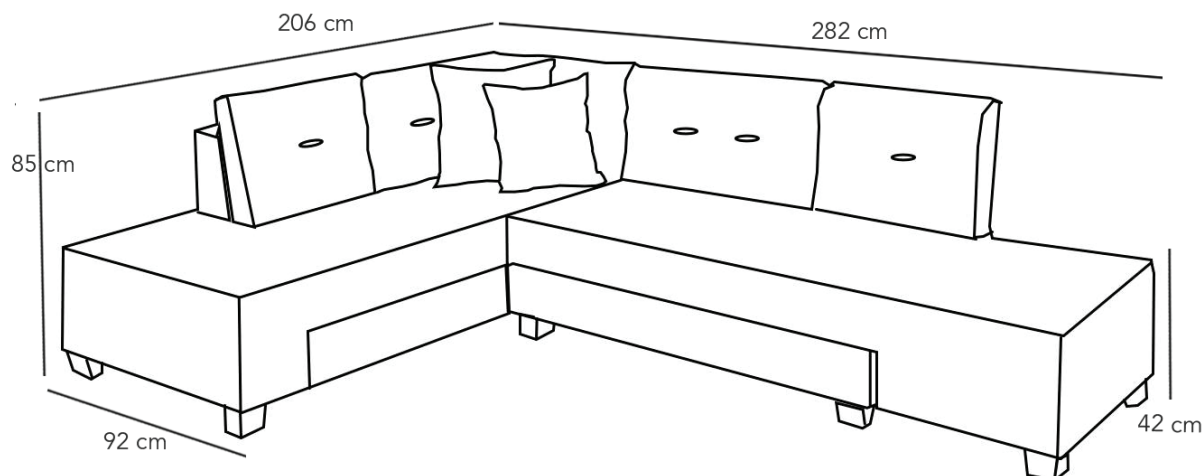

# MANAMA Sedací souprava/Sedacia súprava

## Vlastnosti produktu

Rám: Rám je kombinací dřeva a dřevotřísky/Rám je kombináciou dreva a drevotriesky

Nohy: Nohy jsou plastové se dřevěným vzhledem/Nohy sú plastové s dreveným vzhľadom

Pěna/Pena: Sedací část je z pěny značka Flexi Soft/Sedacia časť je z peny značka Flexi Soft