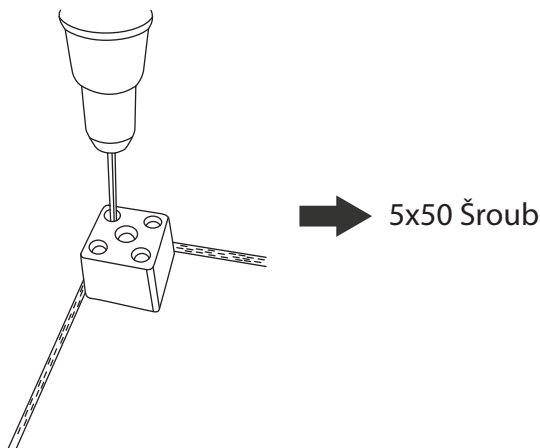

MANAMA Sedací souprava/Sedacia súprava

Pokud je část produktu poškozená, neváhejte nás kontaktovat.
Ak je časť produktu poškodená, neváhajte nás kontaktovať.

Seznam dílů/Zoznam dielov

Plastová noha 13 kusů/kusov

5x50 Šroub 39 kusů/kusov

1

Variabilní část pohovky lze osadit 2 ks koleček s brzdovým mechanismem nebo nožkami (součástí balení jsou obě varianty)

Variabilnú časť pohovky je možné osadiť 2 ks koliesok s brzdovým mechanizmom alebo nôžkami (súčasťou balenia sú obe varianty)