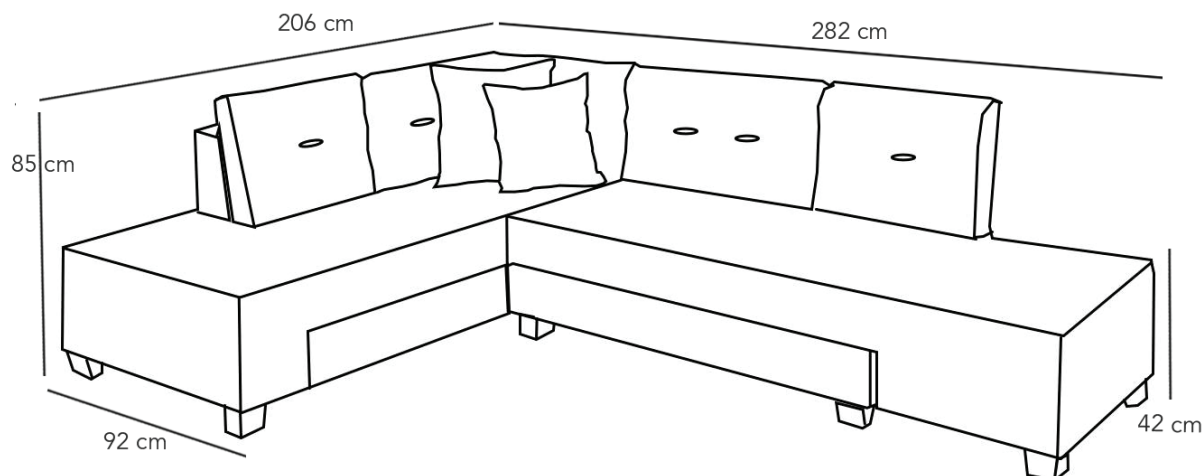

MANAMA Sedací souprava/Sedacia súprava

Vlastnosti produktu

Rám: Rám je kombinací dřeva a dřevotřísky/Rám je kombináciou dreva a drevotriesky

Nohy: Nohy jsou plastové se dřevěným vzhledem/Nohy sú plastové s dreveným vzhľadom