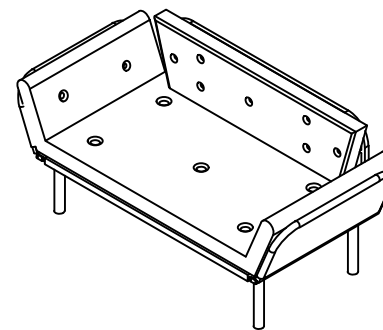

Montážní/Montážny návod

NITTA Pohovka

Seznam dílů/Zoznam dielov

Číslo
Noha

4 ks

Číslo
Opěradlo/Operadlo

1 ks

Montážní/Montážny návod

1

Šrouby vytáhněte a s jejich pomocí nainstalujte opěradlo
Skrutky vytiahnite a s ich pomocou nainštalujte operadlo

2

Připevněte na vyznačených bodech.
Pripevnite na vyznačených bodoch.

3

Připevněte na vyznačených bodech.
Pripevnite na vyznačených bodoch.