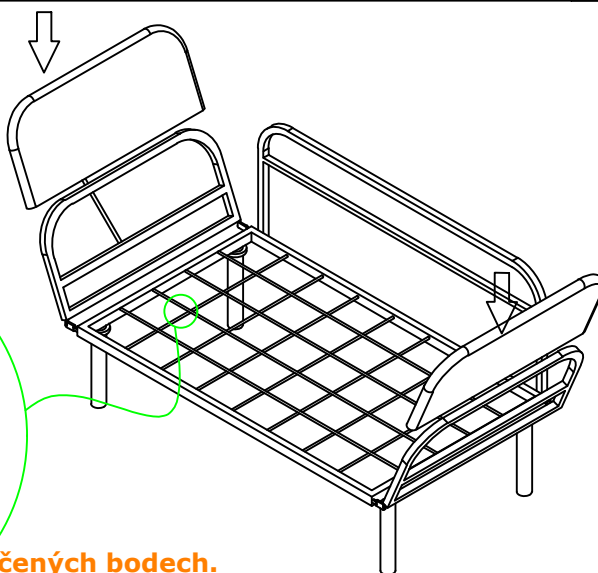

Montážní/Montážny návod

NITTA Pohovka

Seznam dílů/Zoznam dielov

Číslo
Noha

4 ks

Číslo
Opěradlo/Operadlo

1 ks

Montážní/Montážny návod

1

Šrouby vytáhněte a s jejich pomocí nainstalujte opěradlo
Skrutky vytiahnite a s ich pomocou nainštalujte operadlo

2

Připevněte na vyznačených bodech.
Pripevnite na vyznačených bodoch.

3

Připevněte na vyznačených bodech.
Pripevnite na vyznačených bodoch.