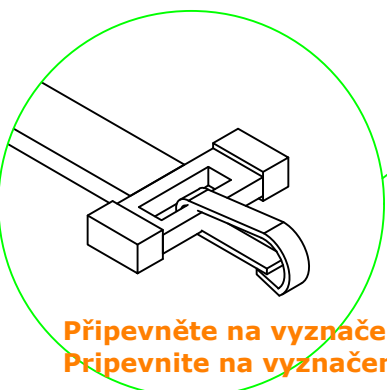

Montážní/Montážny návod

NITTA Pohovka

Seznam dílů/Zoznam dielov

Číslo
Noha

4 ks

Číslo
Opěradlo/Operadlo

1 ks

Montážní/Montážny návod

1

Šrouby vytáhněte a s jejich pomocí nainstalujte opěradlo
Skrutky vytiahnite a s ich pomocou nainštalujte operadlo

2

Připevněte na vyznačených bodech.
Pripevnite na vyznačených bodoch.

3

Připevněte na vyznačených bodech.
Pripevnite na vyznačených bodoch.