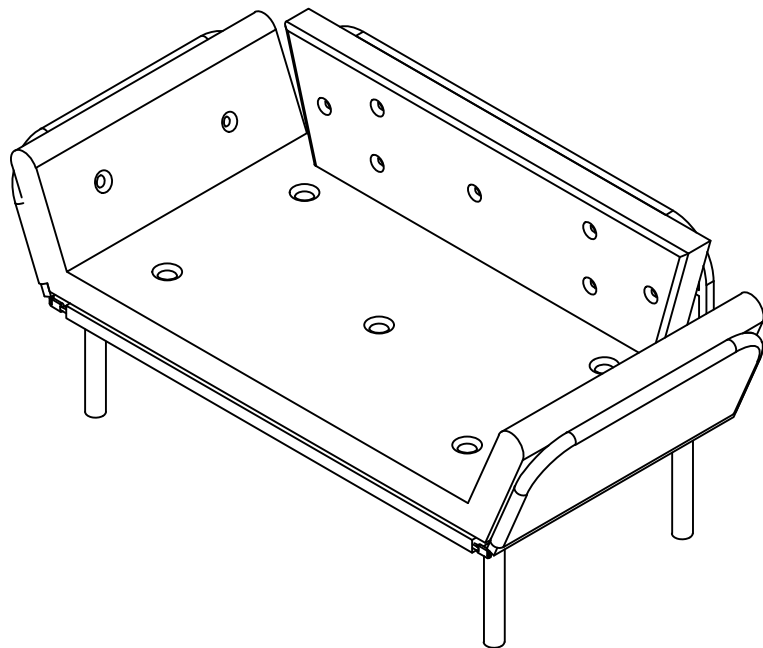

Montážní/Montážny návod

NITTA Pohovka

Seznam dílů/Zoznam dielov

Číslo
Noha

4 ks

Číslo
Opěradlo/Operadlo

1 ks

Montážní/Montážny návod

1

Šrouby vytáhněte a s jejich pomocí nainstalujte opěradlo
Skrutky vytiahnite a s ich pomocou nainštalujte operadlo

2

Připevněte na vyznačených bodech.
Pripevnite na vyznačených bodoch.

3

Připevněte na vyznačených bodech.
Pripevnite na vyznačených bodoch.