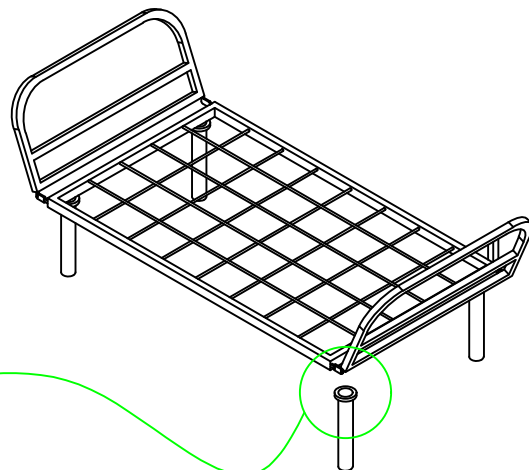

Montážní/Montážny návod

NITTA Pohovka

Seznam dílů/Zoznam dielov

Číslo
Noha

4 ks

Číslo
Opěradlo/Operadlo

1 ks

Montážní/Montážny návod

1

Šrouby vytáhněte a s jejich pomocí nainstalujte opěradlo
Skrutky vytiahnite a s ich pomocou nainštalujte operadlo

2

Připevněte na vyznačených bodech.
Pripevnite na vyznačených bodoch.

3

Připevněte na vyznačených bodech.
Pripevnite na vyznačených bodoch.