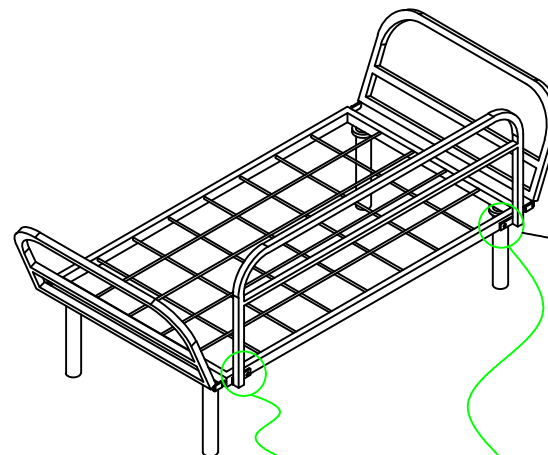

Montážní/Montážny návod

NITTA Pohovka

Seznam dílů/Zoznam dielov

Číslo
Noha

4 ks

Číslo
Opěradlo/Operadlo

1 ks

Montážní/Montážny návod

1

Šrouby vytáhněte a s jejich pomocí nainstalujte opěradlo
Skrutky vytiahnite a s ich pomocou nainštalujte operadlo

2

Připevněte na vyznačených bodech.
Pripevnite na vyznačených bodoch.

3

Připevněte na vyznačených bodech.
Pripevnite na vyznačených bodoch.