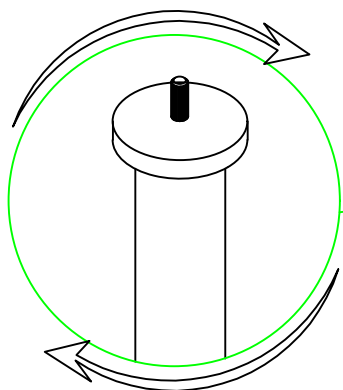

Montážní/Montážny návod

NITTA Pohovka

Seznam dílů/Zoznam dielov

Číslo
Noha

4 ks

Číslo
Opěradlo/Operadlo

1 ks

Montážní/Montážny návod

1

Šrouby vytáhněte a s jejich pomocí nainstalujte opěradlo
Skrutky vytiahnite a s ich pomocou nainštalujte operadlo

2

Připevněte na vyznačených bodech.
Pripevnite na vyznačených bodoch.

3

Připevněte na vyznačených bodech.
Pripevnite na vyznačených bodoch.