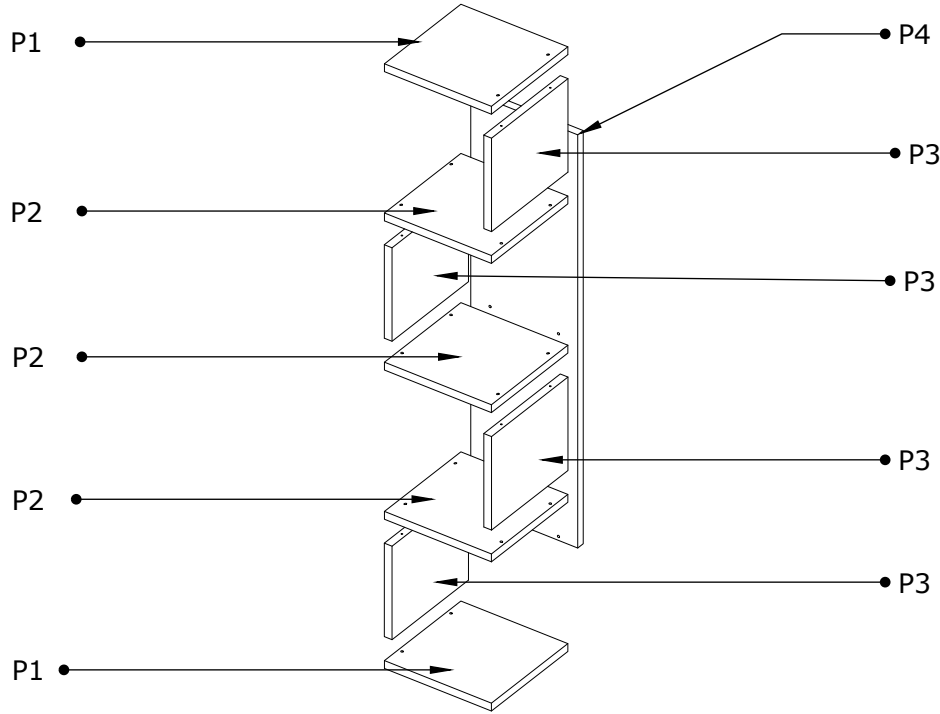

ALIN Rohový regál

Montážní/Montážny návod

ALIN Rohový regál

Montážní/Montážny návod

4*50 Vida

22 Adet

Yapışkan Tapa

22 Adet

Sayın Müşterimiz.

Satın almış olduğunuz bu ürün sizlere ulaşmadan önce tarafımızdan tüm testlere ve kontrollere tabi tutulmuştur.

Bu durumda bile taşıma esnasında bazı parçalar zarar görebilir. Böyle durumlarda ürünün hepsini geri göndermeyiniz sadece hasarlı parçayı tarafımızdan isteyiniz. Eksik olan parça ivedilikle size gönderilecektir. Montaja başlamadan önce kutudan çıkan tüm parça ve aksesuarları listeye göre kontrol ediniz. Parça ve aksesuarların sağlam olduğundan emin olduktan sonra montaja başlayabilirsiniz. Montaja başlamadan önce her bir parçayı nemli bezle siliniz.

Bu ürün kurulumunun daha sağlam ve güvenli olabilmesi için 2 (iki) kişi gerekmektedir.

Yaklaşık olarak 20 ila 30 dakika arasında kurulum sağlanabilmektedir.

Eğer birden fazla ürün aldıysanız herhangi bir karışıklığa mahal vermemek için ürünlerin birinin kurulumu bitmeden diğer ürün kurulumuna başlamayınız.