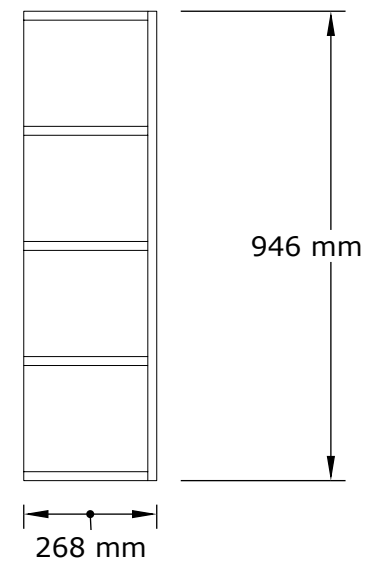

ALIN Rohový regál

Montážní/Montážny návod

ALIN Rohový regál

Montážní/Montážny návod

4*50 Vida

22 Adet

Yapışkan Tapa

22 Adet