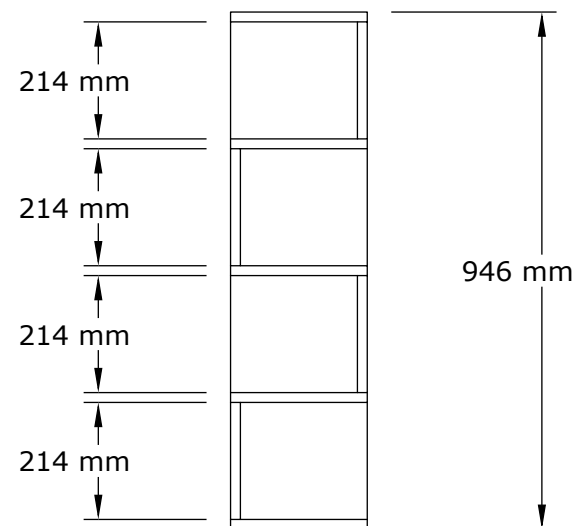

ALIN Rohový regál

Montážní/Montážny návod

ALIN Rohový regál

Montážní/Montážny návod

4*50 Vida

22 Adet

Yapışkan Tapa

22 Adet