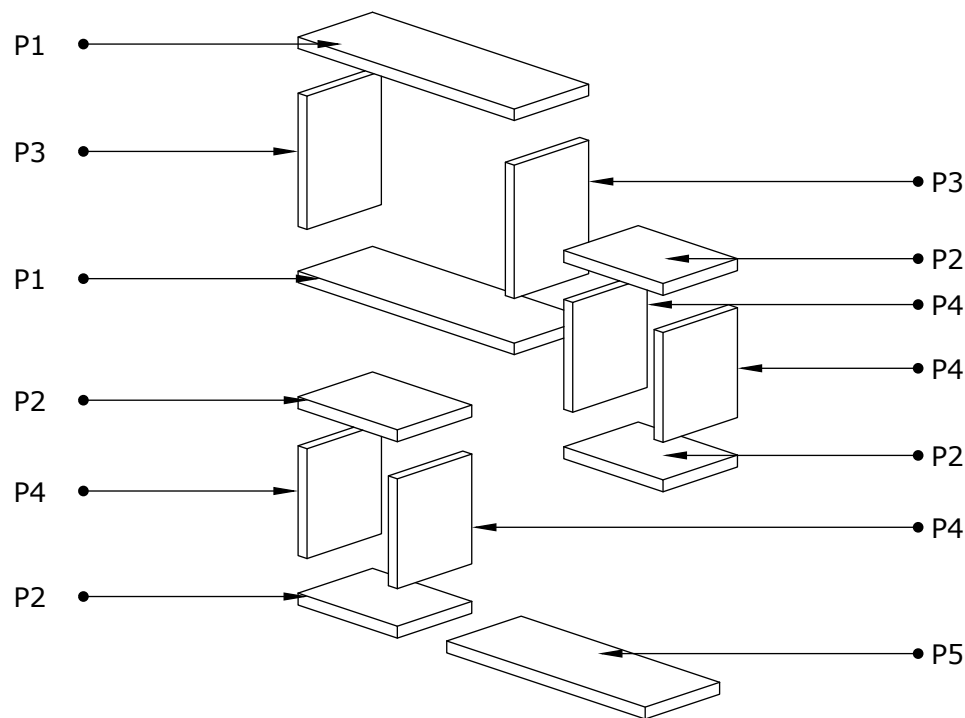

BABI Sada nástěnných polic/ nástěnných polic

Montážní/Montážny návod

BABI Sada nástěnných polic/ nástěnných políc

Montážní/Montážny návod

**4*50 šroub/
skrutka**

24 ks

Krytka

24 ks

**Závěs/Spojovací
uholník**

8 ks

**3,5*18 šroub/
skrutka**

16 ks

**4*70 šroub/
skrutka**

8 ks

Hmoždinka

8 ks