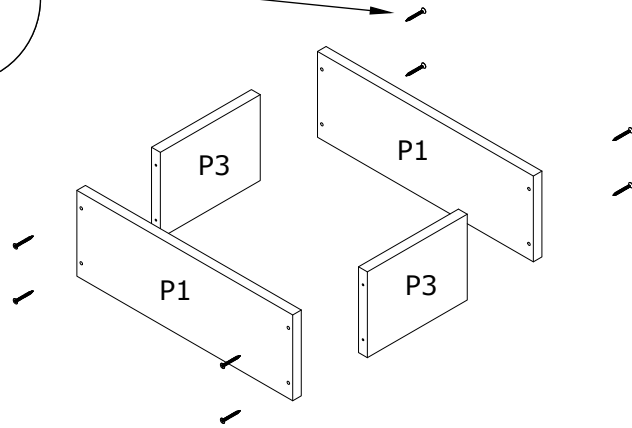

BABI Sada nástěnných polic/ nástěnných polic

Montážní/Montážny návod