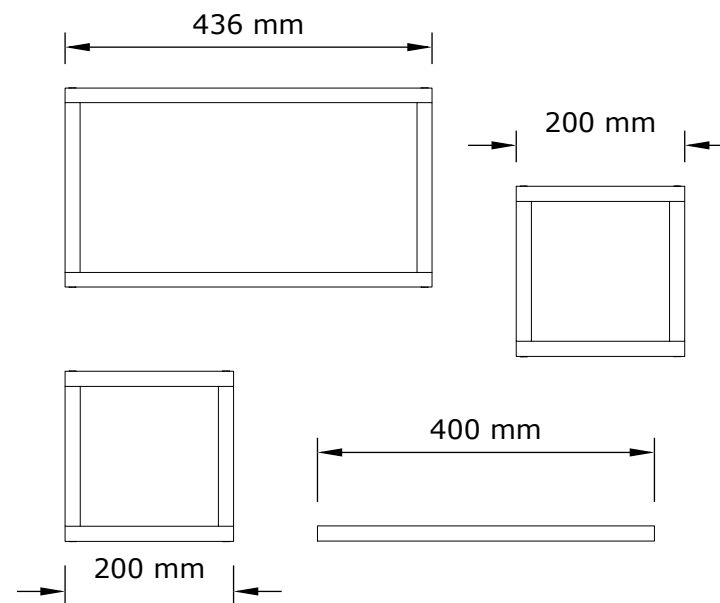

BABI Sada nástěnných polic/ nástěnných polic

Montážní/Montážny návod

BABI Sada nástěnných polic/ nástěnných políc

Montážní/Montážny návod

**4*50 šroub/
skrutka**

24 ks

Krytka

24 ks

**Závěs/Spojovací
uholník**

8 ks

**3,5*18 šroub/
skrutka**

16 ks

**4*70 šroub/
skrutka**

8 ks

Hmoždinka

8 ks