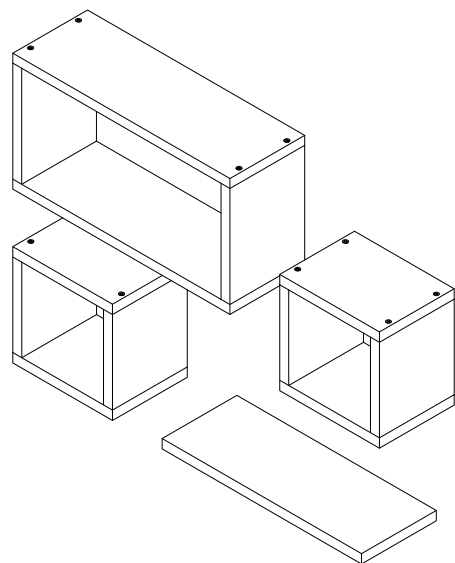

BABI Sada nástěnných polic/ nástěnných polic

Montážní/Montážny návod

BABI Sada nástěnných polic/ nástěnných políc

Montážní/Montážny návod

**4*50 šroub/
skrutka**

24 ks

Krytka

24 ks

**Závěs/Spojovací
uholník**

8 ks

**3,5*18 šroub/
skrutka**

16 ks

**4*70 šroub/
skrutka**

8 ks

Hmoždinka

8 ks