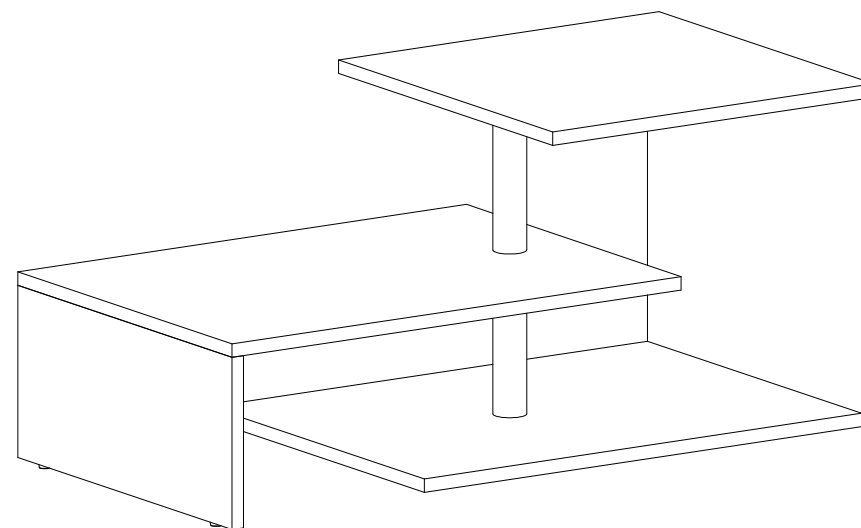

Dovozce/Dovozca: SCONTO Nábytek, s.r.o.,
Jeremiášova 947/16, Praha 5/SCONTO Nábytok s.r.o.,
Nová 10/8144, Trnava