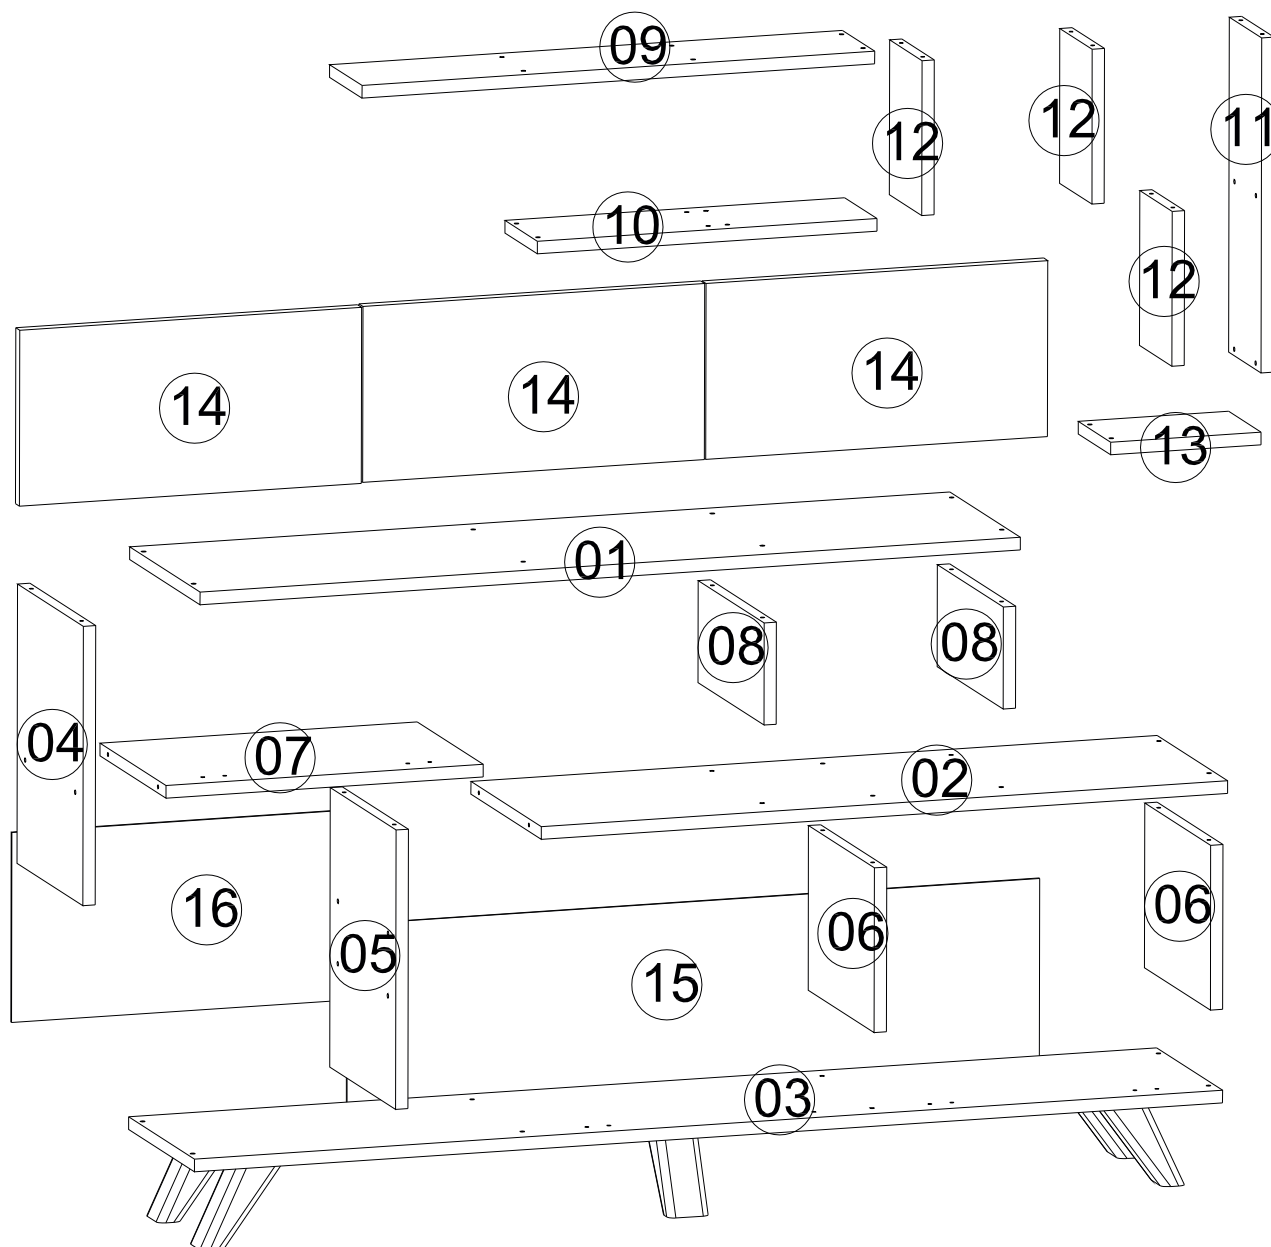

Náhled/Náhľad