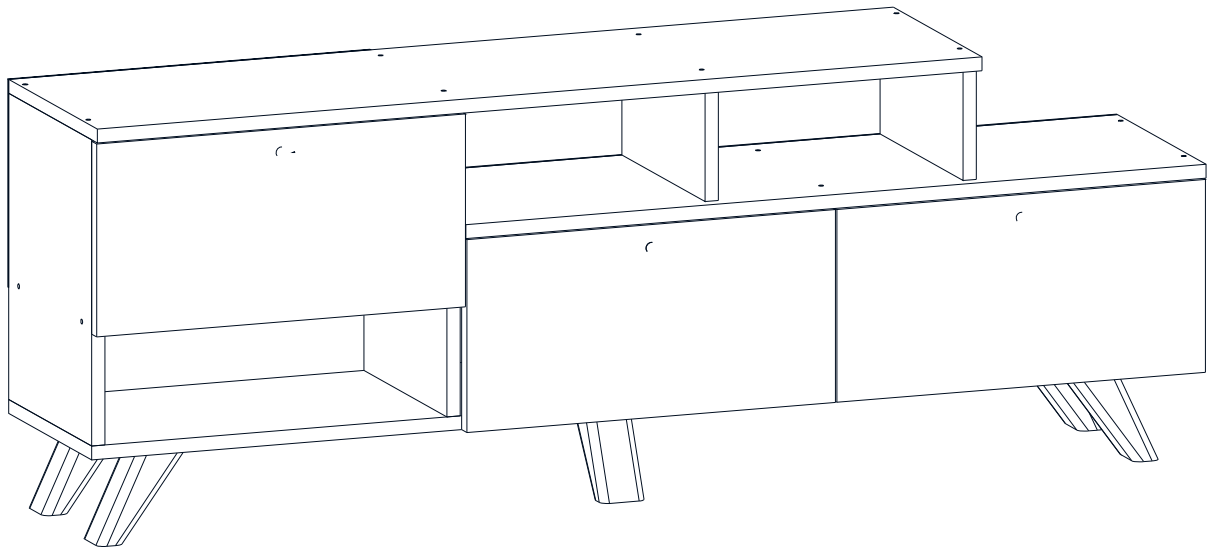

HAZAN TV sestava/zostava

Montážní/Montážny návod

Doporučujeme sestavovat produkt 2 dospělým osobám.
 Odporúčame zostavovať produkt 2 dospelým osobám.

Seznam dílů/Zoznam dielov

Nástroje nutné k sestavení produktu (není v balení)
 Nástroje potrebné na zostavenie produktu (nie sú v balení)

A10 3,5x18 YHB šroub/ skrutka  47x	A09 4x50 YHB šroub/ skrutka  33x	A12 Pant/pánt  6x	A13 Pant/pánt  6x	A28 Hřebík/Klinček  20x
A08 Ø8 Hmoždinka  3x	A16 Krytka 1. barva/farba 8x 2. barva/farba 22x 	A41 Plastová noha  5x	A07 Závěs/Spojovací uholník  3x	