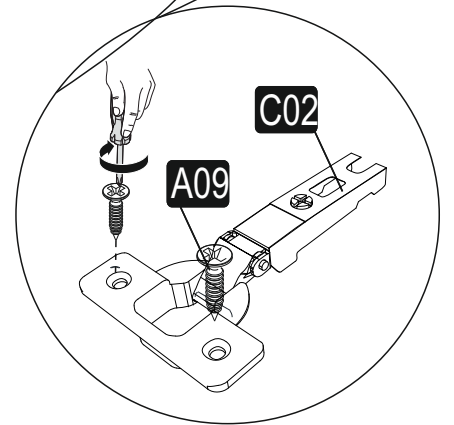

Seznam dílů/Zoznam dielov

A02 Minifix k18  16x	A03 Minifix M10  16x	A04 Ø8  16x	A17 5x70  4x	A13 50 mm  8x
C01 d1  2x	C04  2x	A09 3,5x16  17x	A06 18 mm  24x	A16 Ø8  4x
			A55  6x	

Náhled/Náhl'ad

3

4

5

5

6

A – k připevnění pantu na dveře A - na pripevnenie pántu na dvere
B – k posunutí dvířek B - k posunutiu dvierok

Šípky ukazují směr posunutí dvířek
Šípky ukazujú smer posunutia dvierok

7

8

9

x2

10

11