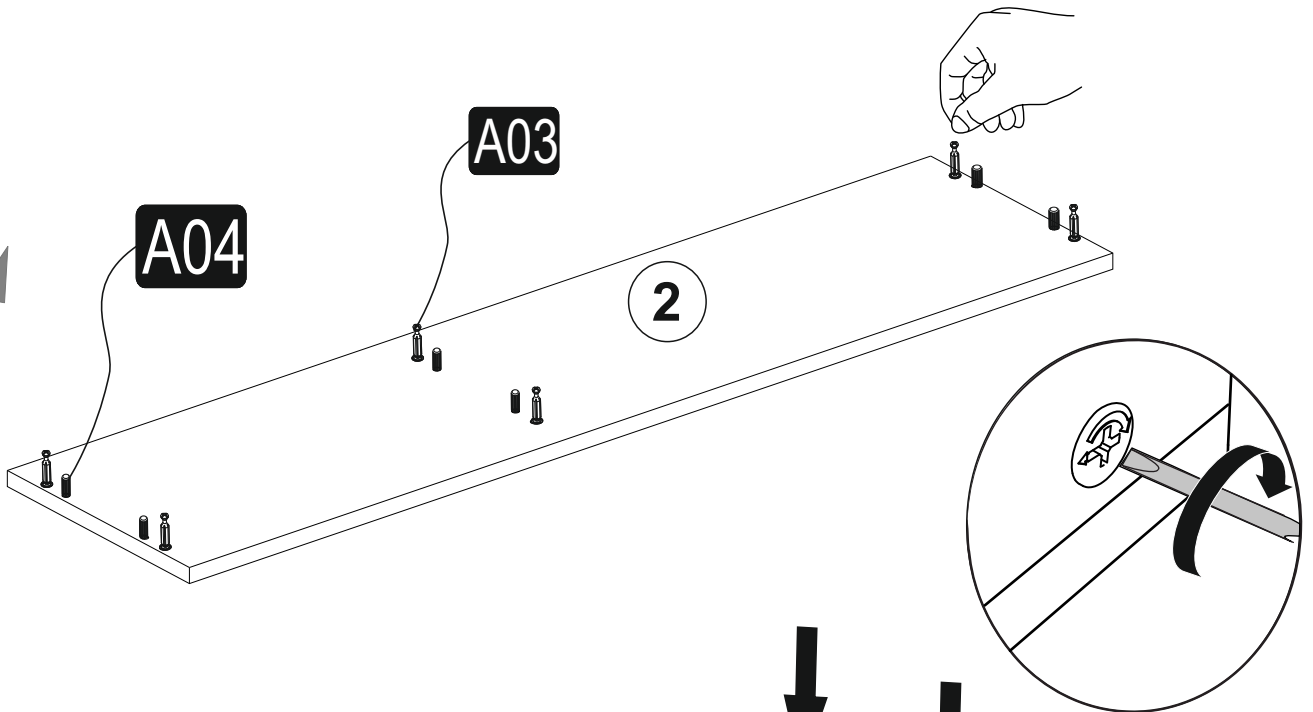

Seznam dílů/Zoznam dielov

A02 Minifix k18  16x	A03 Minifix M10  16x	A04 Ø8  16x	A17 5x70  4x	A13 50 mm  8x
C01 d1  2x	C04  2x	A09 3,5x16  17x	A06 18 mm  24x	A16 Ø8  4x
			A55  6x	

Náhled/Náhl'ad

3

4

5

5

6

A – k připevnění pantu na dveře A - na pripevnenie pántu na dvere
B – k posunutí dvířek B - k posunutiu dvierok

Šípky ukazují směr posunutí dvířek
Šípky ukazujú smer posunutia dvierok

7

8

9

x2

10

11