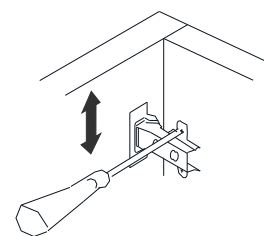

Seznam dílů/Zoznam dielov

A02 Minifix k18  16x	A03 Minifix M10  16x	A04 Ø8  16x	A17 5x70  4x	A13 50 mm  8x
C01 d1  2x	C04  2x	A09 3,5x16  17x	A06 18 mm  24x	A16 Ø8  4x
			A55  6x	

Náhled/Náhl'ad

3

4

5

5

6

A – k připevnění pantu na dveře A - na pripevnenie pántu na dvere
B – k posunutí dvířek B - k posunutiu dvierok

Šípky ukazují směr posunutí dvířek
Šípky ukazujú smer posunutia dvierok

7

8

9

x2

10

11