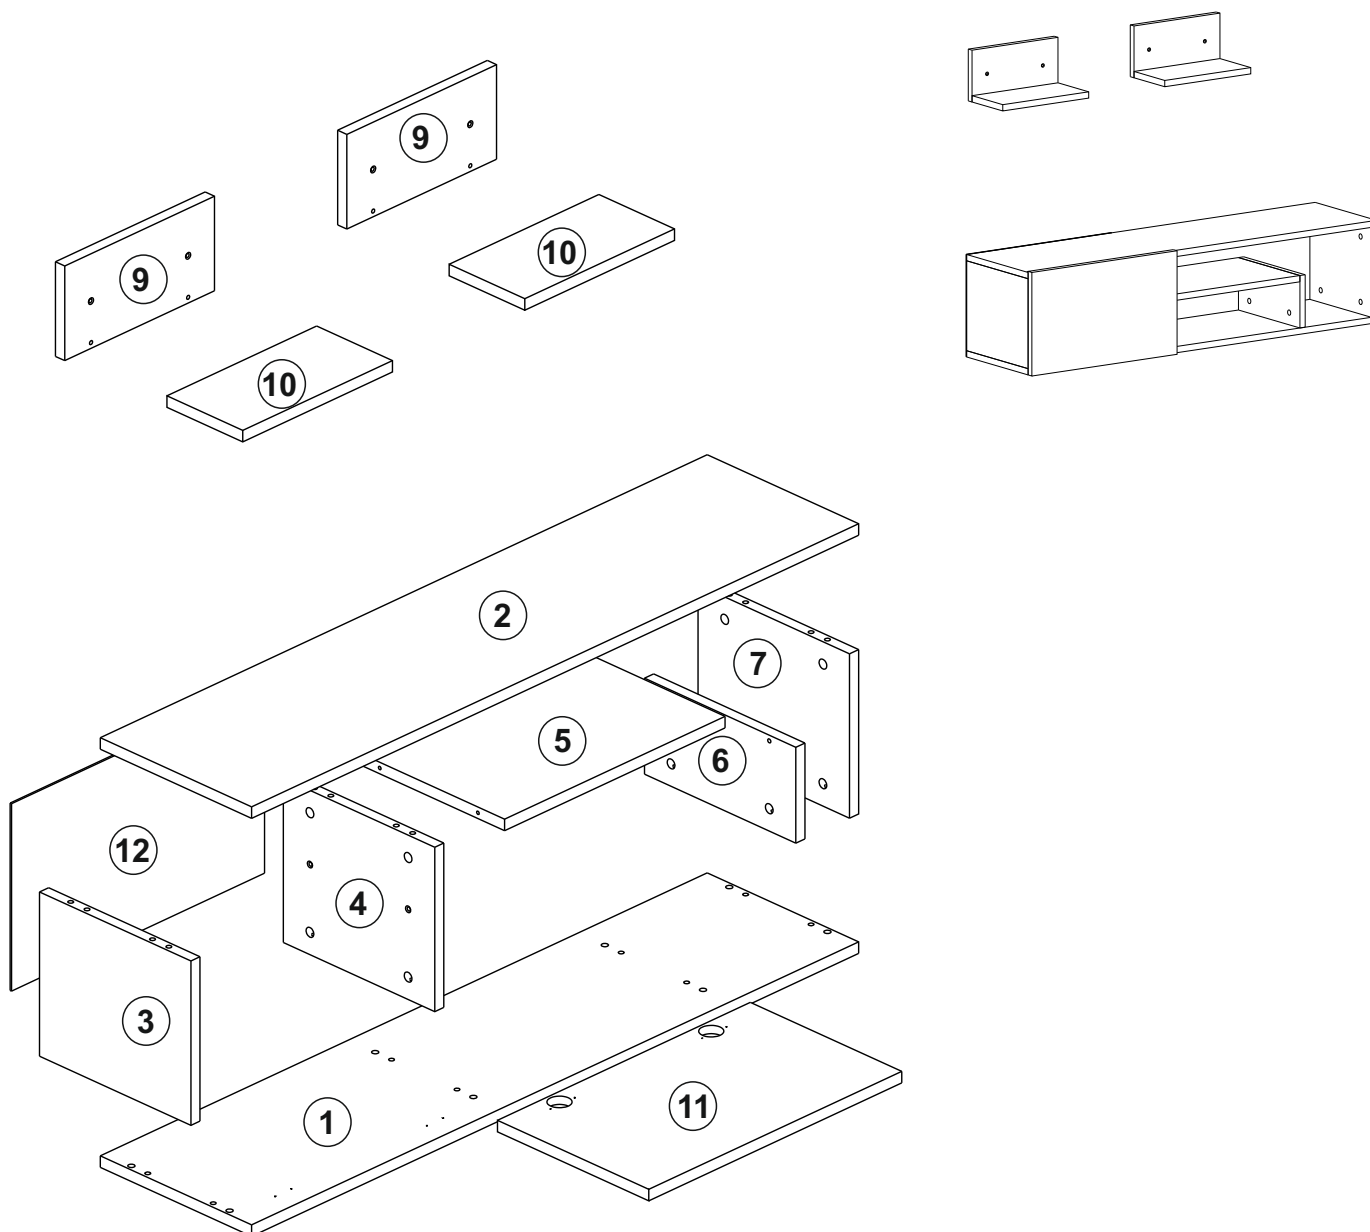

Seznam dílů/Zoznam dielov

A02 Minifix k18 16x	A03 Minifix M10 16x	A04 Ø8 16x	A17 5x70 4x	A13 50 mm 8x
C01 d1 2x	C04 2x	A09 3,5x16 17x	A06 18 mm 24x	A16 Ø8 4x
			A55 6x	

Náhled/Náhl'ad