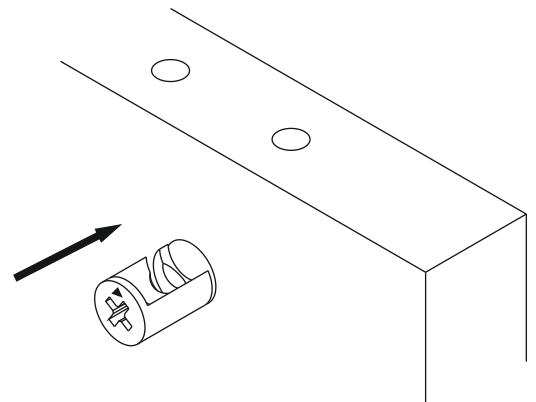

Upozornění/Upozornenie !!

Minifix je spojovací materiál tohoto výrobku. Než začnete pracovat, prohlédněte si pozorně nákresy níže.

Minifix je spojovací materiál tohto výrobku. Než začnete pracovať, pozrite si pozorne nákresy nižšie.