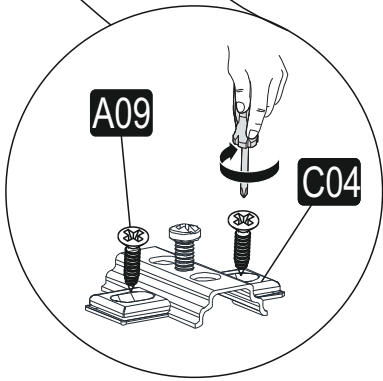

Seznam dílů/Zoznam dielov

A02 Minifix k18  16x	A03 Minifix M10  16x	A04 Ø8  16x	A17 5x70  4x	A13 50 mm  8x
C01 d1  2x	C04  2x	A09 3,5x16  17x	A06 18 mm  24x	A16 Ø8  4x
			A55  6x	

Náhled/Náhl'ad

3

4

5

5

6

A – k připevnění pantu na dveře A - na pripevnenie pántu na dvere
B – k posunutí dvířek B - k posunutiu dvierok

Šípky ukazují směr posunutí dvířek
Šípky ukazujú smer posunutia dvierok

7

8

9

x2

10

11