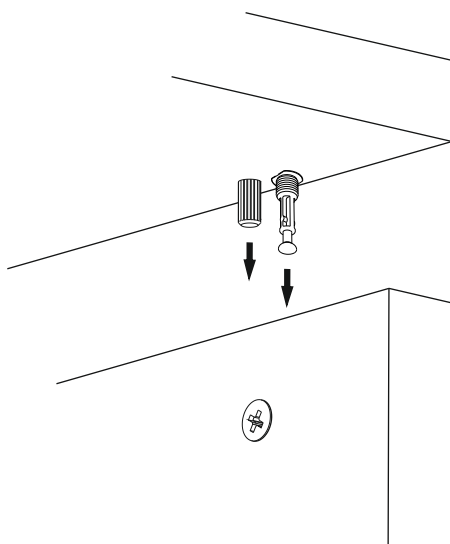

Upozornění/Upozornenie !!

Minifix je spojovací materiál tohoto výrobku. Než začnete pracovat, prohlédněte si pozorně nákresy níže.

Minifix je spojovací materiál tohto výrobku. Než začnete pracovať, pozrite si pozorne nákresy nižšie.