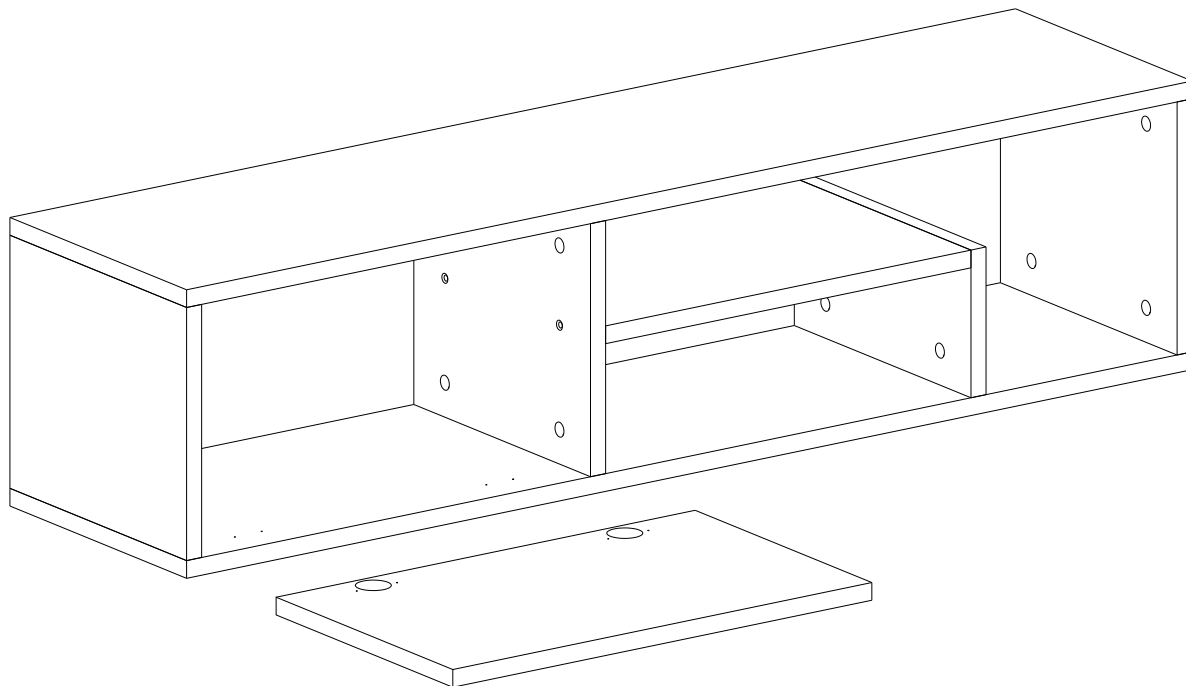

A – k připevnění pantu na dveře A - na pripevnenie pántu na dvere
B – k posunutí dvířek B - k posunutiu dvierok

Šípky ukazují směr posunutí dvířek
Šípky ukazujú smer posunutia dvierok

7

8

9

x2

10

11