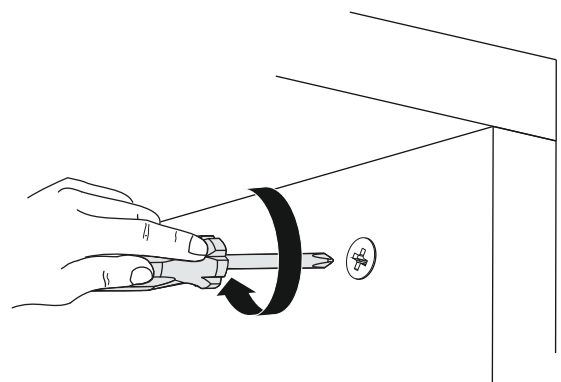

Upozornění/Upozornenie !!

Minifix je spojovací materiál tohoto výrobku. Než začnete pracovat, prohlédněte si pozorně nákresy níže.

Minifix je spojovací materiál tohto výrobku. Než začnete pracovať, pozrite si pozorne nákresy nižšie.