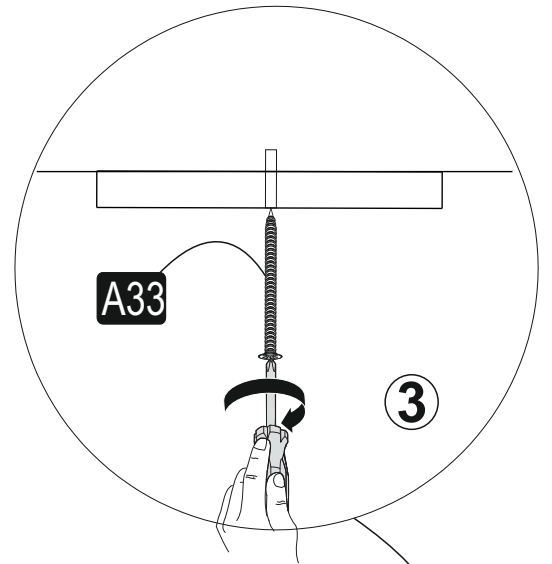

A – k připevnění pantu na dveře A - na pripevnenie pántu na dvere
B – k posunutí dvířek B - k posunutiu dvierok

Šípky ukazují směr posunutí dvířek
Šípky ukazujú smer posunutia dvierok

7

8

9

x2

10

11