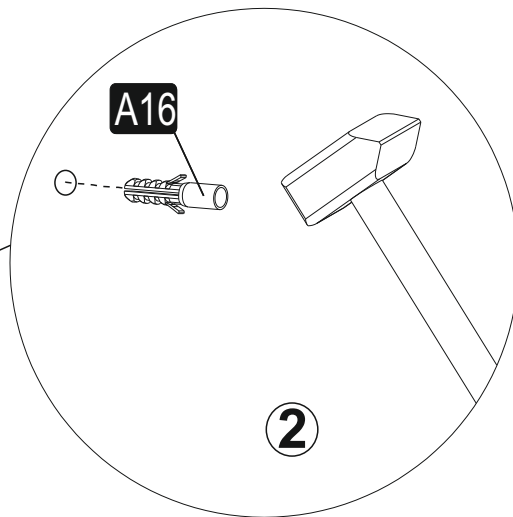

Seznam dílů/Zoznam dielov

A02 Minifix k18  16x	A03 Minifix M10  16x	A04 Ø8  16x	A17 5x70  4x	A13 50 mm  8x
C01 d1  2x	C04  2x	A09 3,5x16  17x	A06 18 mm  24x	A16 Ø8  4x
			A55  6x	

Náhled/Náhl'ad

3

4

5

5

6

A – k připevnění pantu na dveře A - na pripevnenie pántu na dvere
B – k posunutí dvířek B - k posunutiu dvierok

Šípky ukazují směr posunutí dvířek
Šípky ukazujú smer posunutia dvierok

7

8

9

x2

10

11