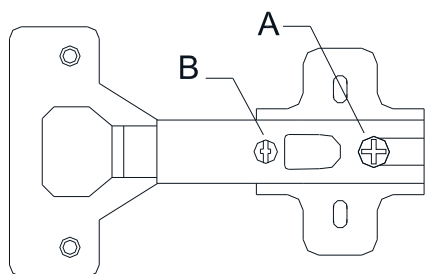

Seznam dílů/Zoznam dielov

A02 Minifix k18  16x	A03 Minifix M10  16x	A04 Ø8  16x	A17 5x70  4x	A13 50 mm  8x
C01 d1  2x	C04  2x	A09 3,5x16  17x	A06 18 mm  24x	A16 Ø8  4x
			A55  6x	

Náhled/Náhl'ad

3

4

5

5

6

A – k připevnění pantu na dveře A - na pripevnenie pántu na dvere
B – k posunutí dvířek B - k posunutiu dvierok

Šípky ukazují směr posunutí dvířek
Šípky ukazujú smer posunutia dvierok

7

8

9

x2

10

11