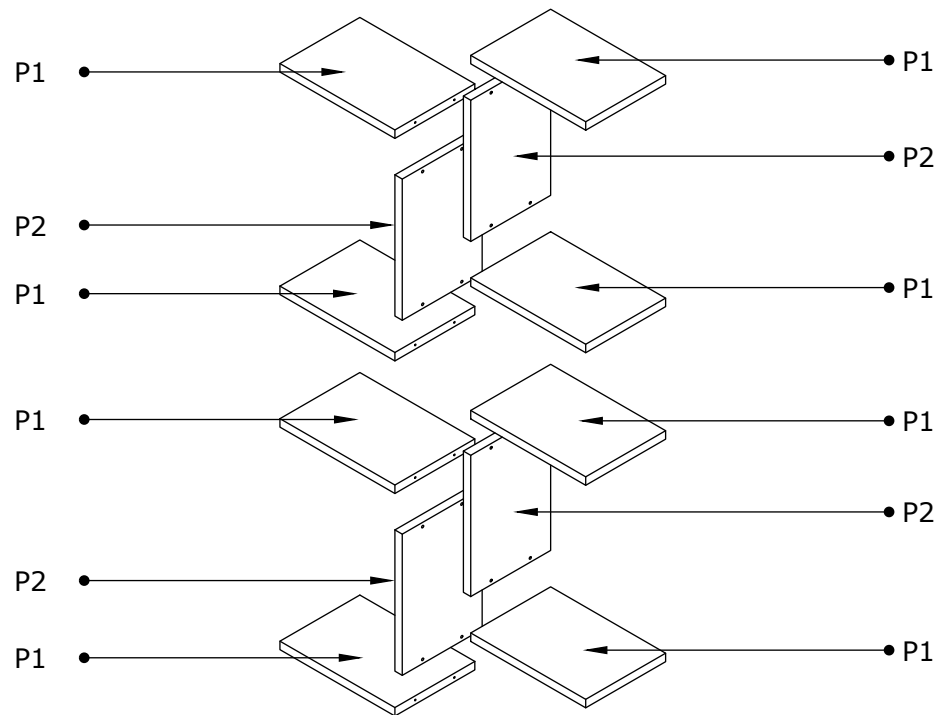

BASE Set nástěnných polic Sada nástěnných polic

Montážní/Montážny návod

BASE Set nástěnných polic

Sada nástěnných polic

Montážní/Montážny návod

4*50 šroub/skrutka

16 ks

Krytka

16 ks

Závěs/Spojovací uholník

4 ks

3,5*18 šroub/skrutka

8 ks

4*70 šroub/skrutka

4 ks

Hmoždinka