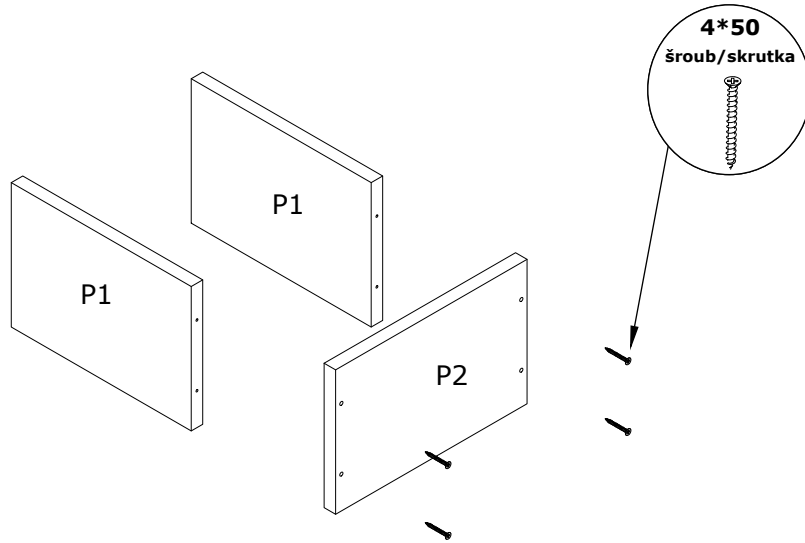

BASE Set nástěnných polic

Sada nástěnných polic

Montážní/Montážny návod

2 ks