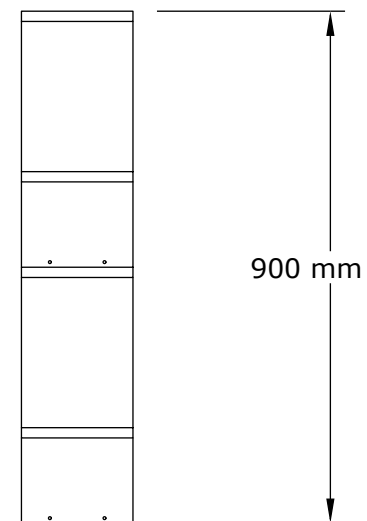

BASE Set nástěnných polic Sada nástěnných polic

Montážní/Montážny návod

BASE Set nástěnných polic

Sada nástěnných polic

Montážní/Montážny návod

4*50 šroub/skrutka

16 ks

Krytka