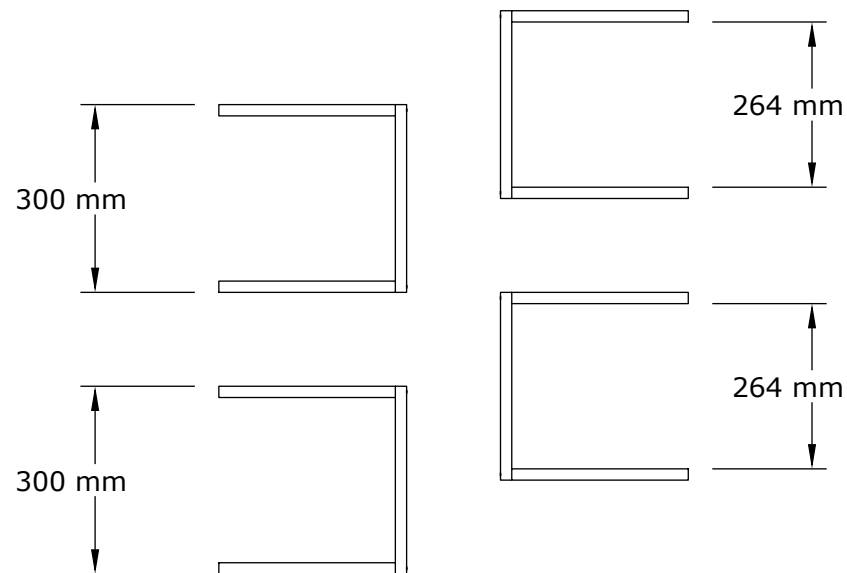

BASE Set nástěnných polic Sada nástěnných polic

Montážní/Montážny návod

BASE Set nástěnných polic

Sada nástěnných polic

Montážní/Montážny návod

4*50 šroub/skrutka

16 ks

Krytka