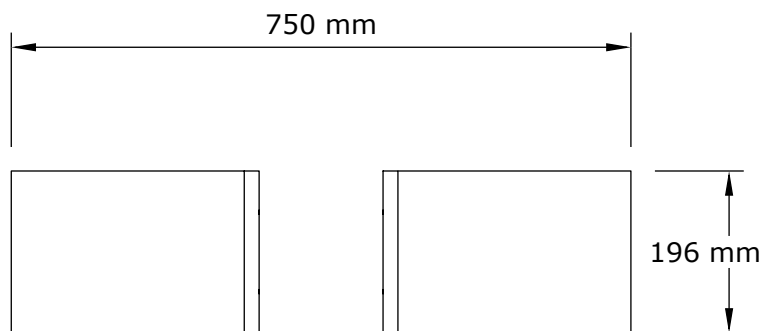

BASE Set nástěnných polic Sada nástěnných polic

Montážní/Montážny návod

BASE Set nástěnných polic

Sada nástěnných polic

Montážní/Montážny návod

4*50 šroub/skrutka

16 ks

Krytka