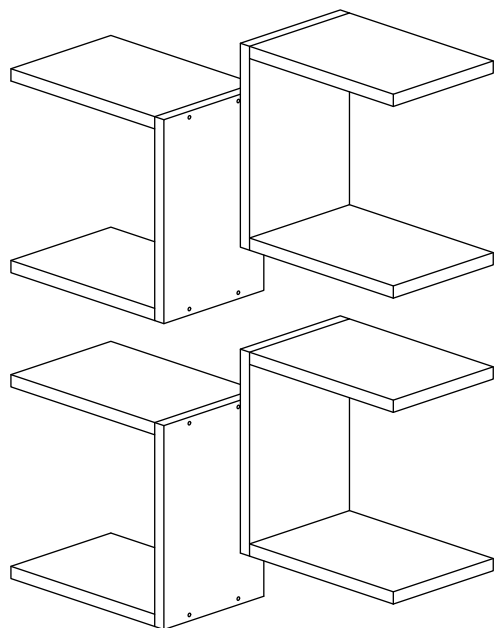

BASE Set nástěnných polic Sada nástěnných polic

Montážní/Montážny návod

BASE Set nástěnných polic

Sada nástěnných polic

Montážní/Montážny návod

4*50 šroub/skrutka

16 ks

Krytka

16 ks

Závěs/Spojovací uholník

4 ks

3,5*18 šroub/skrutka

8 ks

4*70 šroub/skrutka

4 ks

Hmoždinka