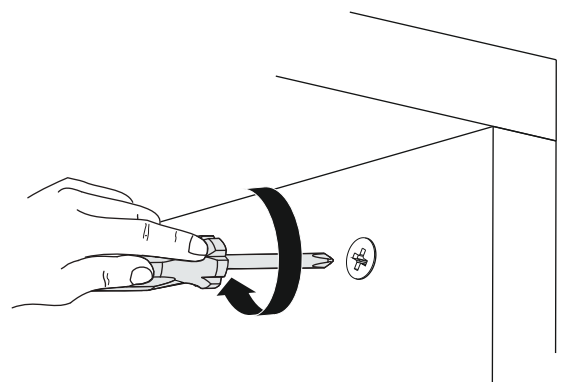

Upozornění/Upozornenie !!

Minifix je spojovací materiál tohoto výrobku. Než začnete pracovat, prohlédněte si pozorně nákresy níže.

Minifix je spojovací materiál tohoto výrobku. Než začnete pracovať, pozrite si pozorne nákresy nižšie.