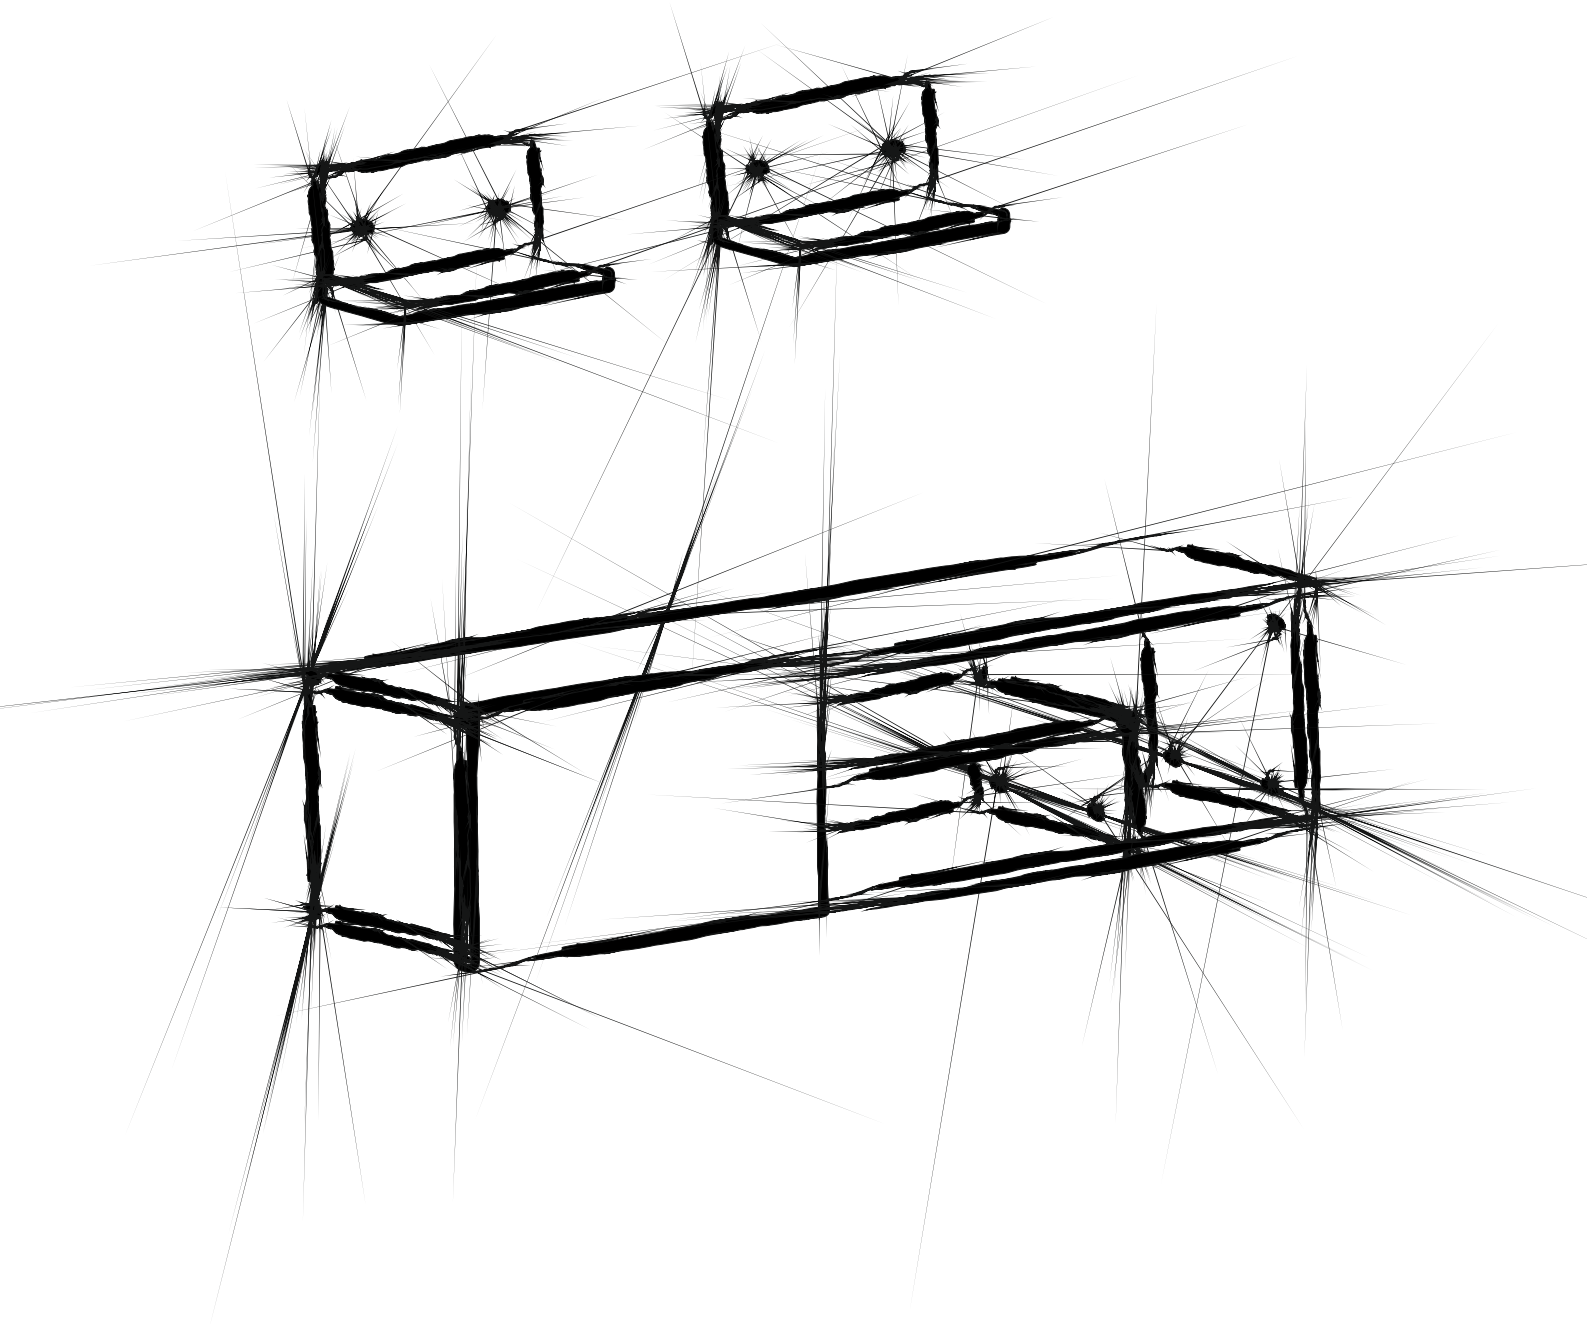

# PIA TV stolek/stolík

Tento produkt před odesláním podléhá přísné kontrole kvality. Před montáží zkontrolujte produkt a ujistěte se, že nechybí nebo nejsou poškozeny žádné montážní díly. Pokud jste zakoupili více než jeden produkt, montujte je prosím postupně, aby nedošlo k pomíchání dílů. Nejprve očistěte všechny díly vlhkým hadrem. Pro běžné čištění stačí opět vlhký hadřík. Ačkoli je zboží pečlivě zabaleno, může dojít k jeho poškození během transportu. V takovém případě nás neváhejte kontaktovat. Používejte produkt jen k účelům, ke kterým je určen. Nevystavujte produkt nadměrnému horku, zimě ani vlhkosti.