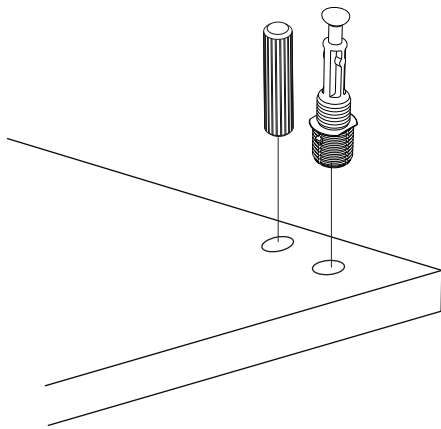

Upozornění/Upozornenie !!

Minifix je spojovací materiál tohoto výrobku. Než začnete pracovat, prohlédněte si pozorně nákresy níže.

Minifix je spojovací materiál tohoto výrobku. Než začnete pracovať, pozrite si pozorne nákresy nižšie.