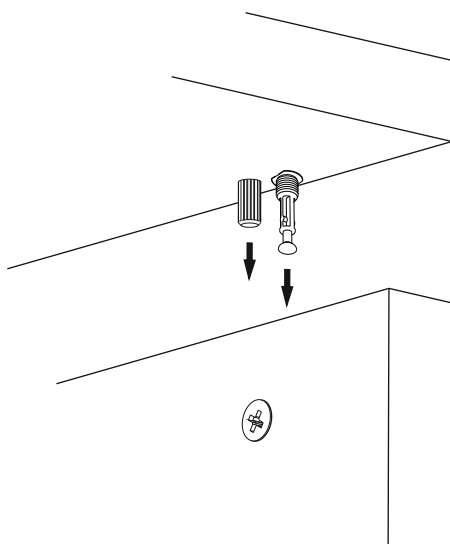

Upozornění/Upozornenie !!

Minifix je spojovací materiál tohoto výrobku. Než začnete pracovat, prohlédněte si pozorně nákresy níže.

Minifix je spojovací materiál tohoto výrobku. Než začnete pracovať, pozrite si pozorne nákresy nižšie.