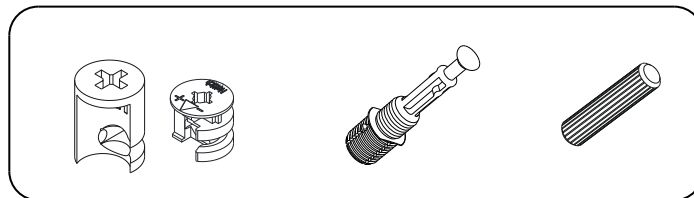

Upozornění/Upozornenie !!

Minifix je spojovací materiál tohoto výrobku. Než začnete pracovat, prohlédněte si pozorně nákresy níže.

Minifix je spojovací materiál tohoto výrobku. Než začnete pracovať, pozrite si pozorne nákresy nižšie.