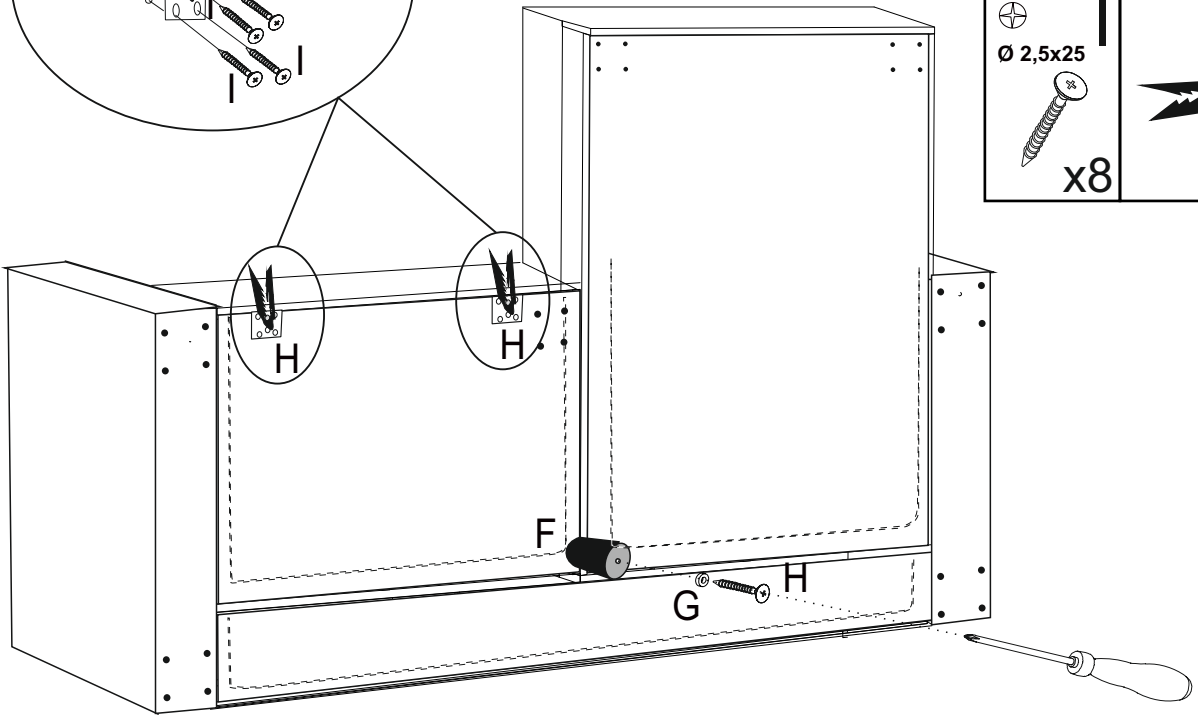

VIII

Pravá

IX