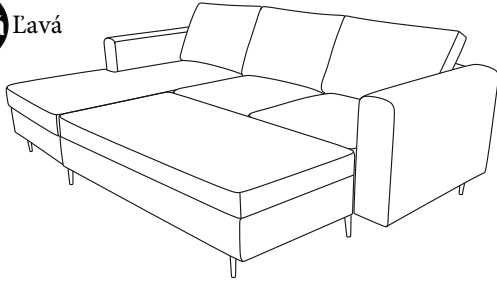

Pravá

MONTÁŽNÍ/MONTÁŽNY NÁVOD

MAKO Sedacia súprava s taburetom

MAKO Sedací souprava s taburetem

Levá Lavá

<p><b>A</b> M8x50 x14</p>	<p><b>B</b> Ø 8 x22</p>	<p><b>C</b> Ø 8 x8</p>	<p><b>D</b> x11</p>	<p><b>E</b> Ø 3,5x35 x28</p>	<p><b>F</b> x1</p>	<p><b>G</b> Ø 12x4 x1</p>	<p><b>H</b> Ø 3,5x90 x1</p>
<p><b>I</b> Ø 3,5x25 x32</p>	<p><b>J</b> x2</p>	<p><b>K</b> x2</p>					