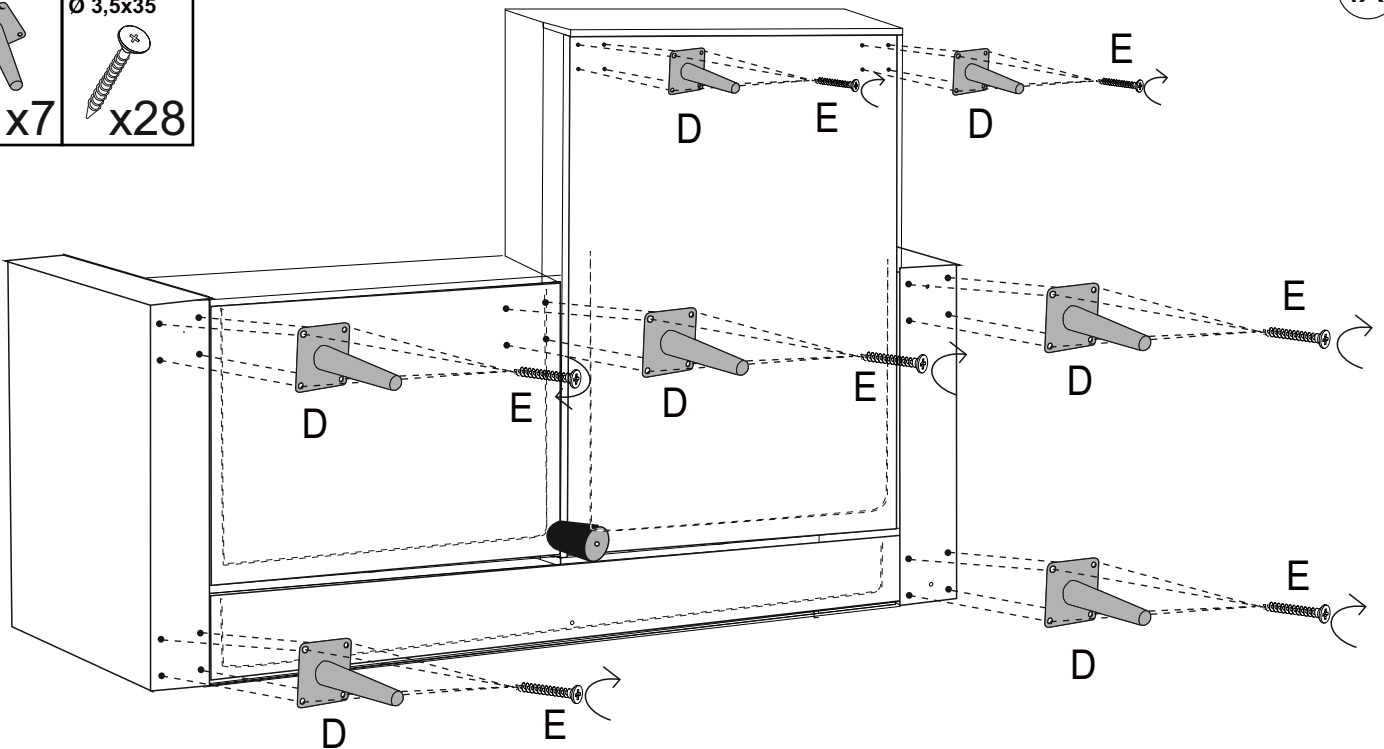

VIII

Pravá

IX