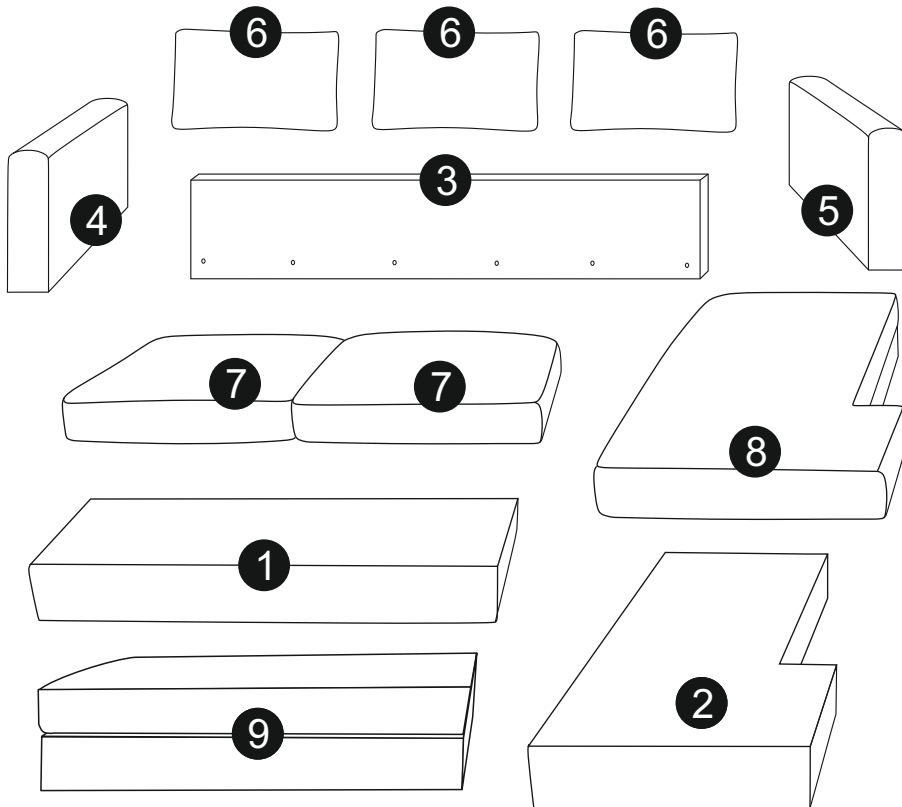

Pravá

MONTÁŽNÍ/MONTÁŽNY NÁVOD

MAKO Sedacia súprava s taburetom

MAKO Sedací souprava s taburetem

Levá Lavá

<p><b>A</b> M8x50 x14</p>	<p><b>B</b> Ø 8 x22</p>	<p><b>C</b> Ø 8 x8</p>	<p><b>D</b> x11</p>	<p><b>E</b> Ø 3,5x35 x28</p>	<p><b>F</b> x1</p>	<p><b>G</b> Ø 12x4 x1</p>	<p><b>H</b> Ø 3,5x90 x1</p>
<p><b>I</b> Ø 3,5x25 x32</p>	<p><b>J</b> x2</p>	<p><b>K</b> x2</p>					

Pravá

Lavá Levá

I

II

Pravá

Lavá Levá

III

IV