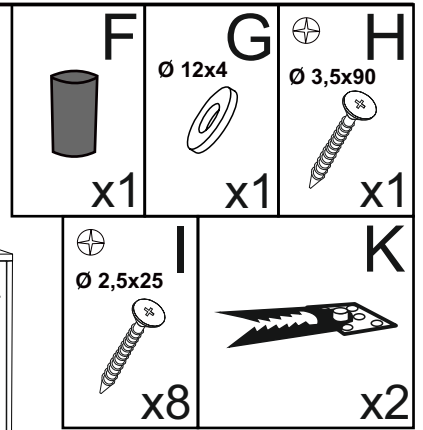

VIII

Pravá

IX