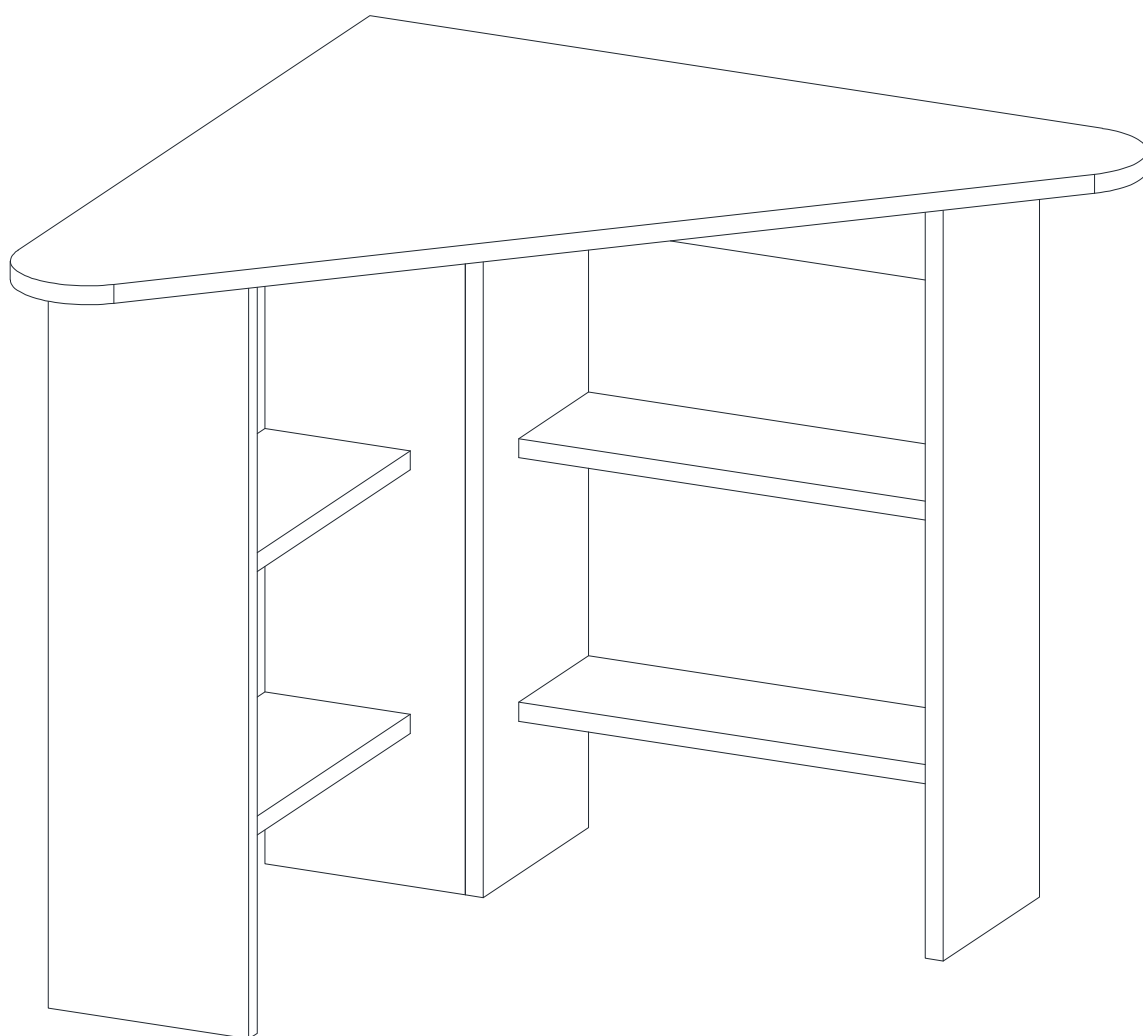

CORNER Rohový psací stůl/ písací stôl

Doporučujeme sestavovat produkt 2 dospělým osobám
Odporučame zostavovať produkt 2 dospelým osobám

Nástroje nutné k sestavení produktu (není součástí balení)

Nástroje potrebné na zostavenie produktu (nie sú súčasťou balenia)

A01 fixační šroub fixačná skrutka k18  35x	A02 minifix šroubovák/ skrutkovač  35x	A03 hmoždinka  35x	A04 krytka zákl.barva/farba 35x  druhá barva/farba 0x
---	---	--	--

Ä