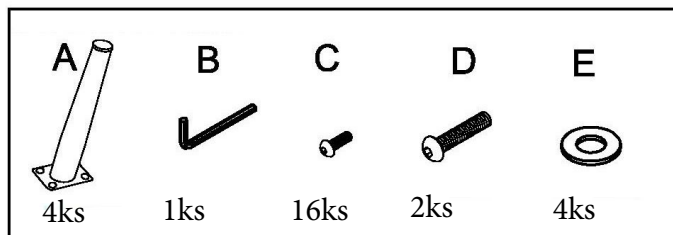

NÁVOD NA MONTÁŽ ASB-025

INSTRUKCE K MOTNÁŽI SEDÁKU A OPĚRÁKU:
Inštrukcie k montáži sedadla a operadla:

INSTRUKCE K MONTÁŽI NOHOU:
Inštrukcie k montáži nôh: