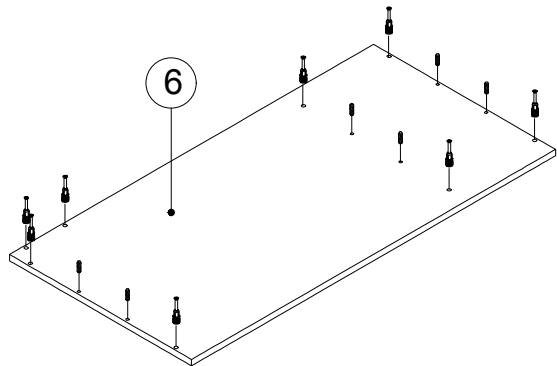

BUCA Psací stůl/Písací stôl

3

Montážní/Montážny návod

Seznam dílů

Zoznam dielov

F	G	H	E	Z	Z	O	AC
20 ks	20 ks	18 ks	3 ks	2 ks	10 ks	3 ks	4 ks

Seznam dílů/Zoznam dielov

Č.	Název/Názov	Počet
1	Levá boční deska/Lavá bočná doska	2 ks
2	Levá zadní deska/Lavá zadná doska	1 ks
3	Spodní deska/Spodná doska	1 ks
4	Pravá boční deska/bočná doska	1 ks
5	Pravá zadní deska/zadná doska	1 ks
6	Horní deska/Horná doska	1 ks
7	Boční deska boxu/Bočná doska boxu	2 ks
8	Zadní deska boxu/Zadná doska boxu	1 ks
9	Horní deska boxu/Horná doska boxu	1 ks
10	Police/Polica	1 ks

5

10

4

1

4

2

5