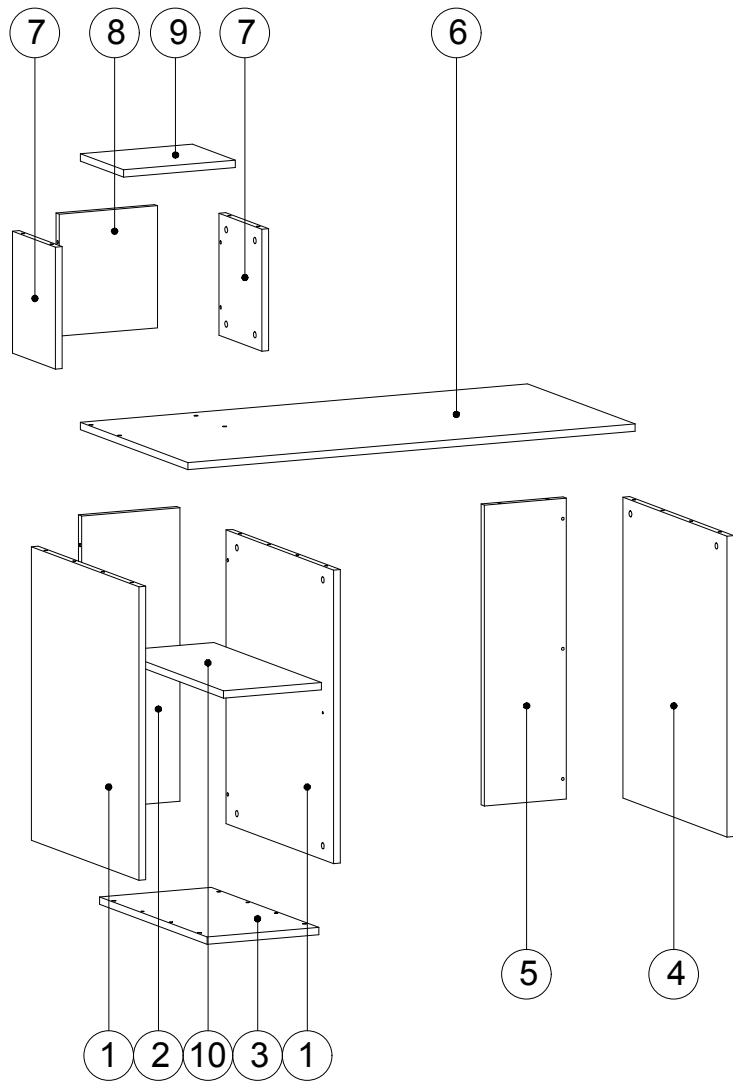

BUCA Psací stůl/Písací stôl

3

Montážní/Montážny návod

Seznam dílů

Zoznam dielov

F	G	H	E	Z	Z	O	AC
20 ks	20 ks	18 ks	3 ks	2 ks	10 ks	3 ks	4 ks

Seznam dílů/Zoznam dielov

Č.	Název/Názov	Počet
1	Levá boční deska/Lavá bočná doska	2 ks
2	Levá zadní deska/Lavá zadná doska	1 ks
3	Spodní deska/Spodná doska	1 ks
4	Pravá boční deska/bočná doska	1 ks
5	Pravá zadní deska/zadná doska	1 ks
6	Horní deska/Horná doska	1 ks
7	Boční deska boxu/Bočná doska boxu	2 ks
8	Zadní deska boxu/Zadná doska boxu	1 ks
9	Horní deska boxu/Horná doska boxu	1 ks
10	Police/Polica	1 ks

5

10

4

1

4

2

5