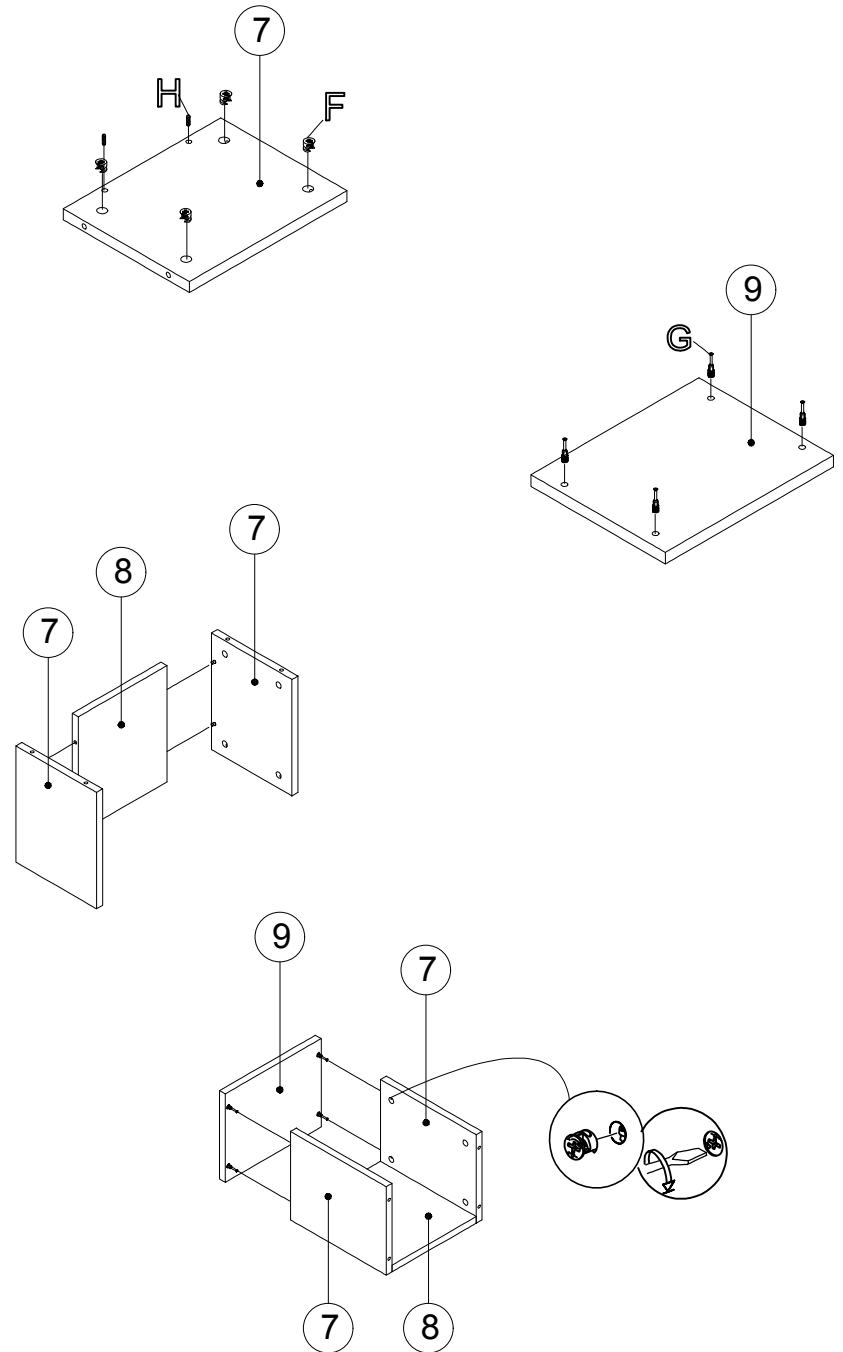

BUCA Psací stůl/Písací stôl

3

Montážní/Montážny návod

Seznam dílů

Zoznam dielov

F	G	H	E	Z	Z	O	AC
20 ks	20 ks	18 ks	3 ks	2 ks	10 ks	3 ks	4 ks

Seznam dílů/Zoznam dielov

Č.	Název/Názov	Počet
1	Levá boční deska/Lavá bočná doska	2 ks
2	Levá zadní deska/Lavá zadná doska	1 ks
3	Spodní deska/Spodná doska	1 ks
4	Pravá boční deska/bočná doska	1 ks
5	Pravá zadní deska/zadná doska	1 ks
6	Horní deska/Horná doska	1 ks
7	Boční deska boxu/Bočná doska boxu	2 ks
8	Zadní deska boxu/Zadná doska boxu	1 ks
9	Horní deska boxu/Horná doska boxu	1 ks
10	Police/Polica	1 ks

5

10

4

1

4

2

5