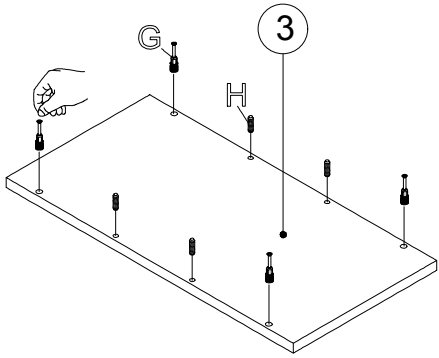

BUCA Psací stůl/Písací stôl

3

Montážní/Montážny návod

Seznam dílů

Zoznam dielov

F	G	H	E	Z	Z	O	AC
20 ks	20 ks	18 ks	3 ks	2 ks	10 ks	3 ks	4 ks

Seznam dílů/Zoznam dielov

Č.	Název/Názov	Počet
1	Levá boční deska/Lavá bočná doska	2 ks
2	Levá zadní deska/Lavá zadná doska	1 ks
3	Spodní deska/Spodná doska	1 ks
4	Pravá boční deska/bočná doska	1 ks
5	Pravá zadní deska/zadná doska	1 ks
6	Horní deska/Horná doska	1 ks
7	Boční deska boxu/Bočná doska boxu	2 ks
8	Zadní deska boxu/Zadná doska boxu	1 ks
9	Horní deska boxu/Horná doska boxu	1 ks
10	Police/Polica	1 ks

5

10

4

1

4

2

5