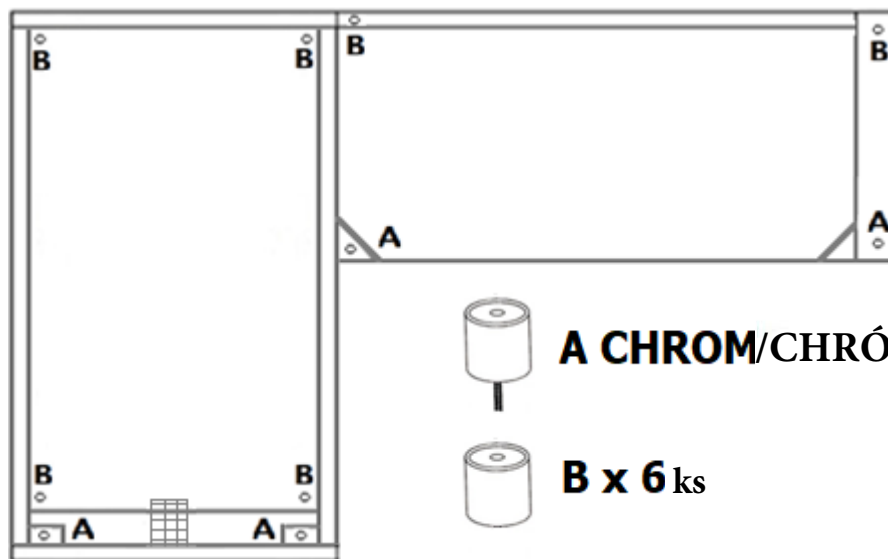

ORTON UP-2E

ORTON 2E-OT

Po sestavení nábytku
musí být tkanina
vytvarována
Po montáži nábytku sa
musí tkanina
vytvárať

A CHROM/CHRÓM x 4 ks

B x 6 ks

C x 6 ks

B