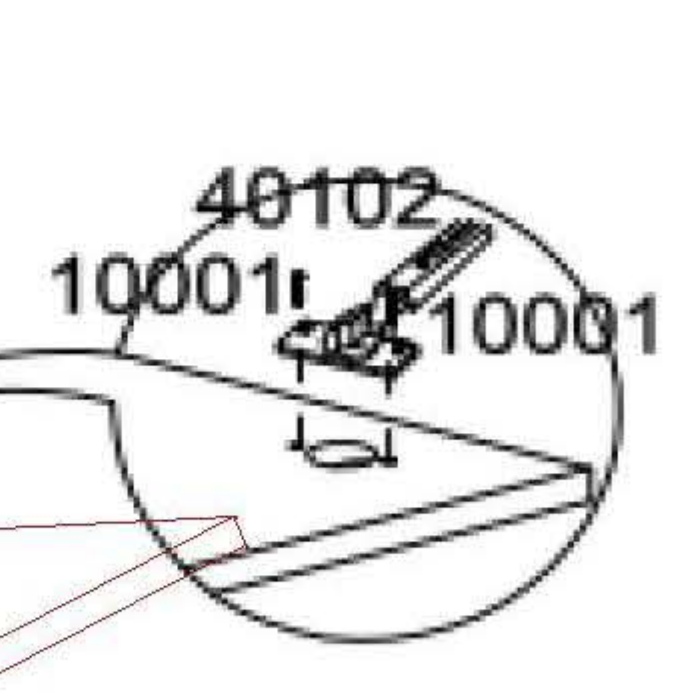

2 roky záruka

A	370x399	1/1
B	370x399	1/1
C	370x399	1/1
D	1700x399	1/1
E	1700x399	1/1
F	826x399	1/1
G	1700x80	1/1
H	845x316	1/1
I	910x284	1/1
J	910x284	1/1
K	1x350x284	1/1

L	1x350x284	1/1
M	1x318x281	1/1
N	1x318x270	1/1
O	1x350x80	1/1
P	1x542x345	1/1
V	1350x215	1/1
W	1350x186	1/1
R	1x932x340	1/1
S	848x392	1/1

32x  10174	35x  10013	32x  50317	6x  50709	8x  50332	2x  20234	40x  10033
1x  40104	21x  3,5x16 10001	4x  40102	2x  50000	2x  200000	2x  8x60 12001	4x  4x30 10002
2x  4x50 10009	2x  5x60 11004	2x  6x50 1001				

Nutná montáž na stěnu/stenu