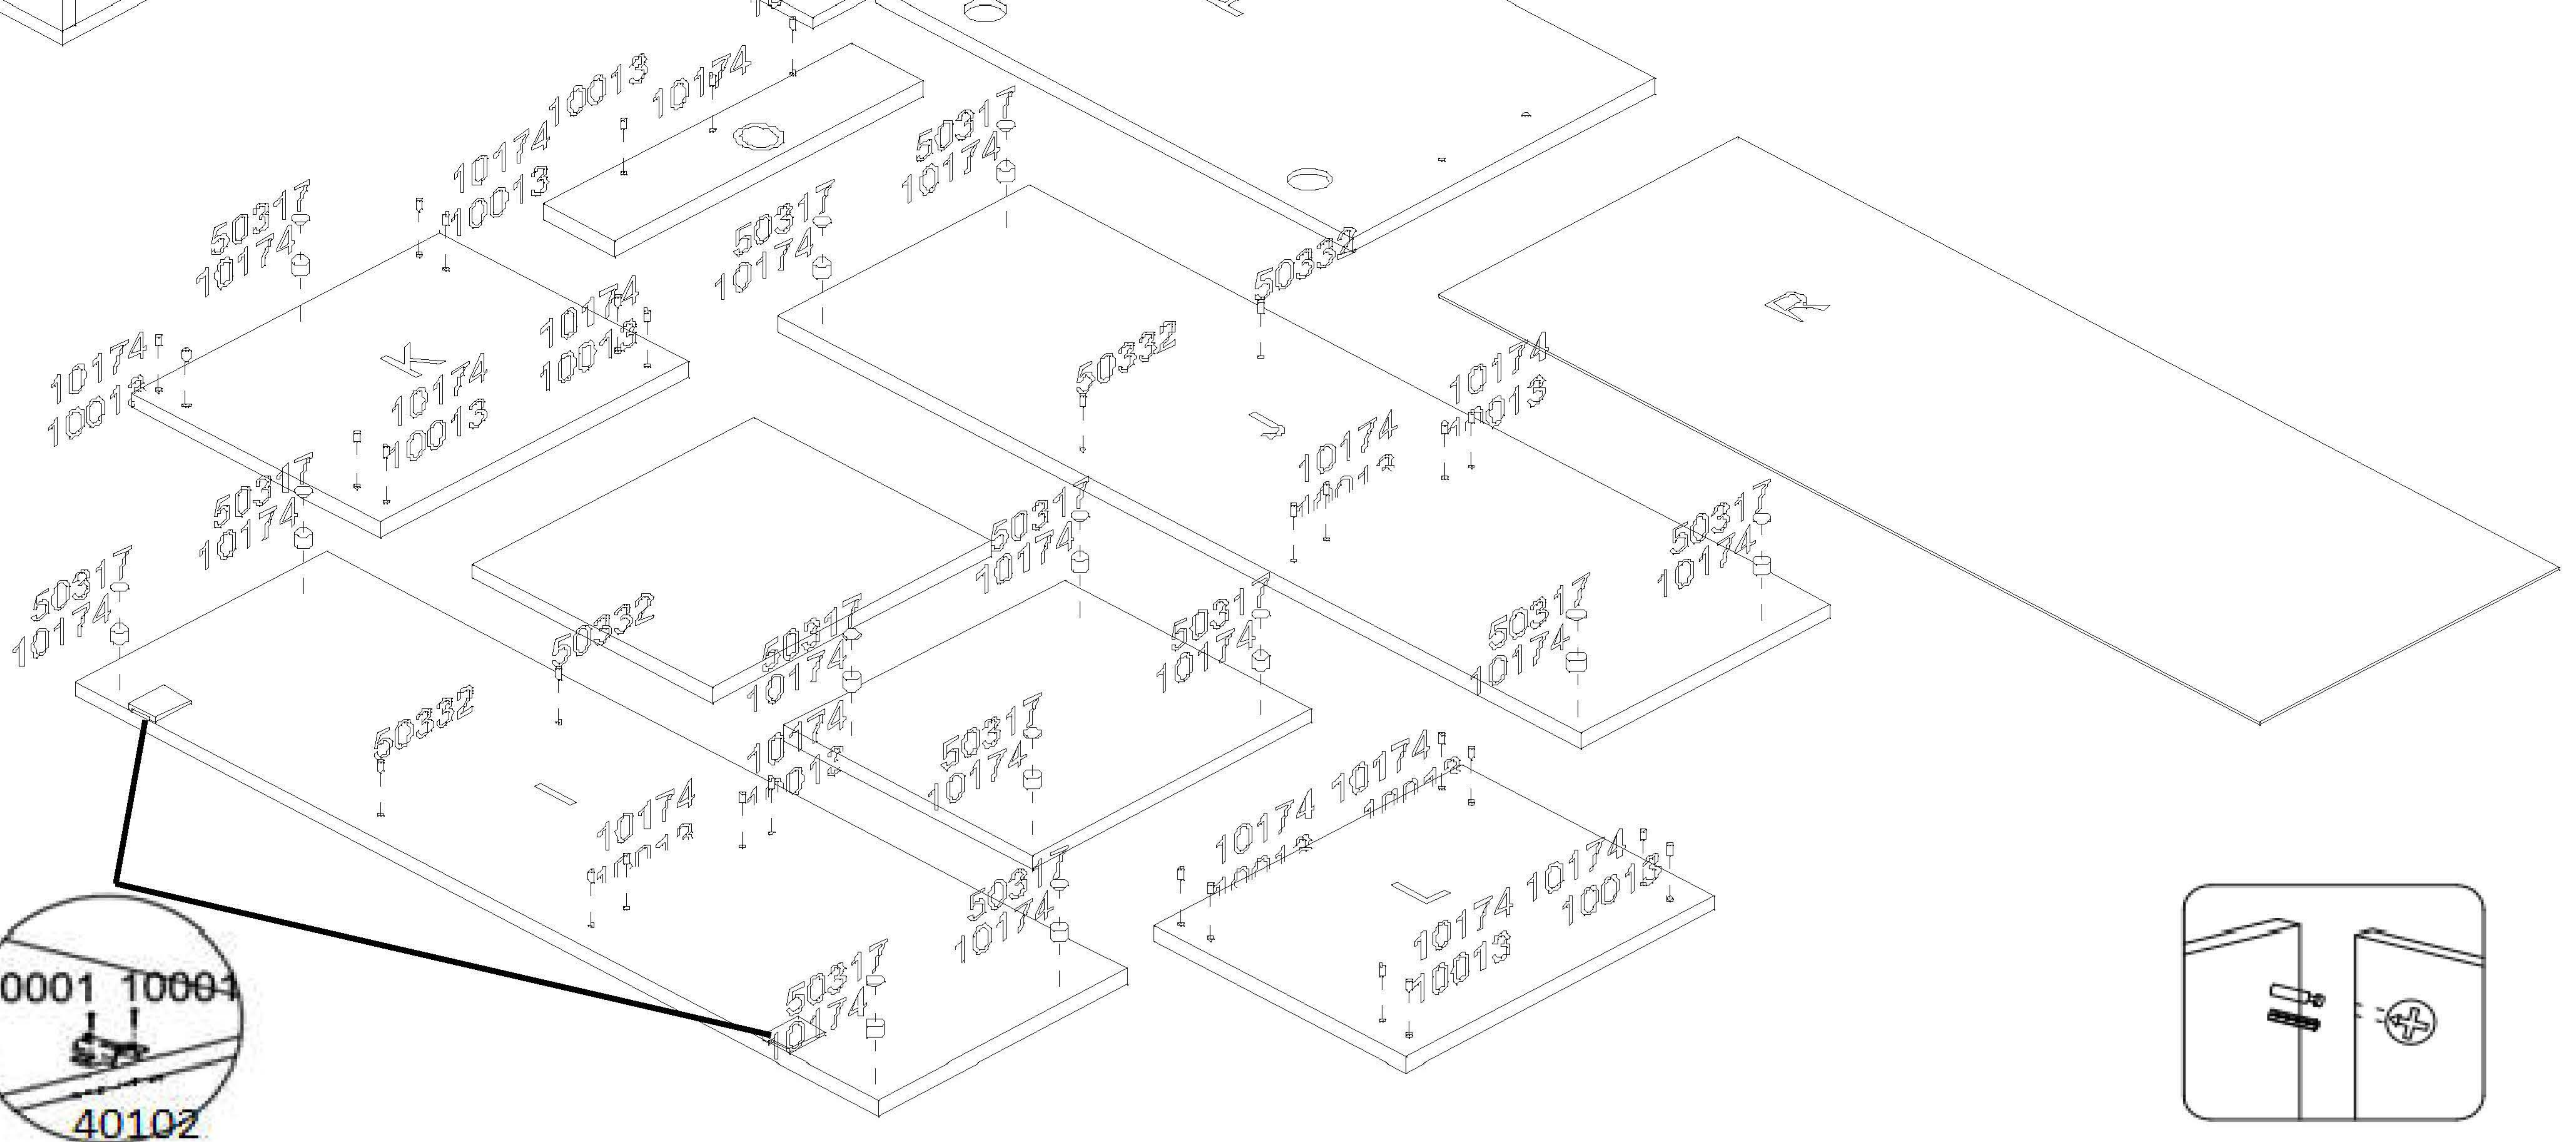

2 roky záruka

A	370x399	1/1
B	370x399	1/1
C	370x399	1/1
D	1700x399	1/1
E	1700x399	1/1
F	826x399	1/1
G	1700x80	1/1
H	845x316	1/1
I	910x284	1/1
J	910x284	1/1
K	1x350x284	1/1

L	1x350x284	1/1
M	1x318x281	1/1
N	1x318x270	1/1
O	1x350x80	1/1
P	1x542x345	1/1
V	1350x215	1/1
W	1350x186	1/1
R	1x932x340	1/1
S	848x392	1/1

32x  10174	35x  10013	32x  50317	6x  50709	8x  50332	2x  20234	40x  10033
1x  40104	21x  3,5x16 10001	4x  40102	2x  50000	2x  200000	2x  8x60 12001	4x  4x30 10002
2x  4x50 10009	2x  5x60 11004	2x  6x50 1001				

Nutná montáž na stěnu/stenu