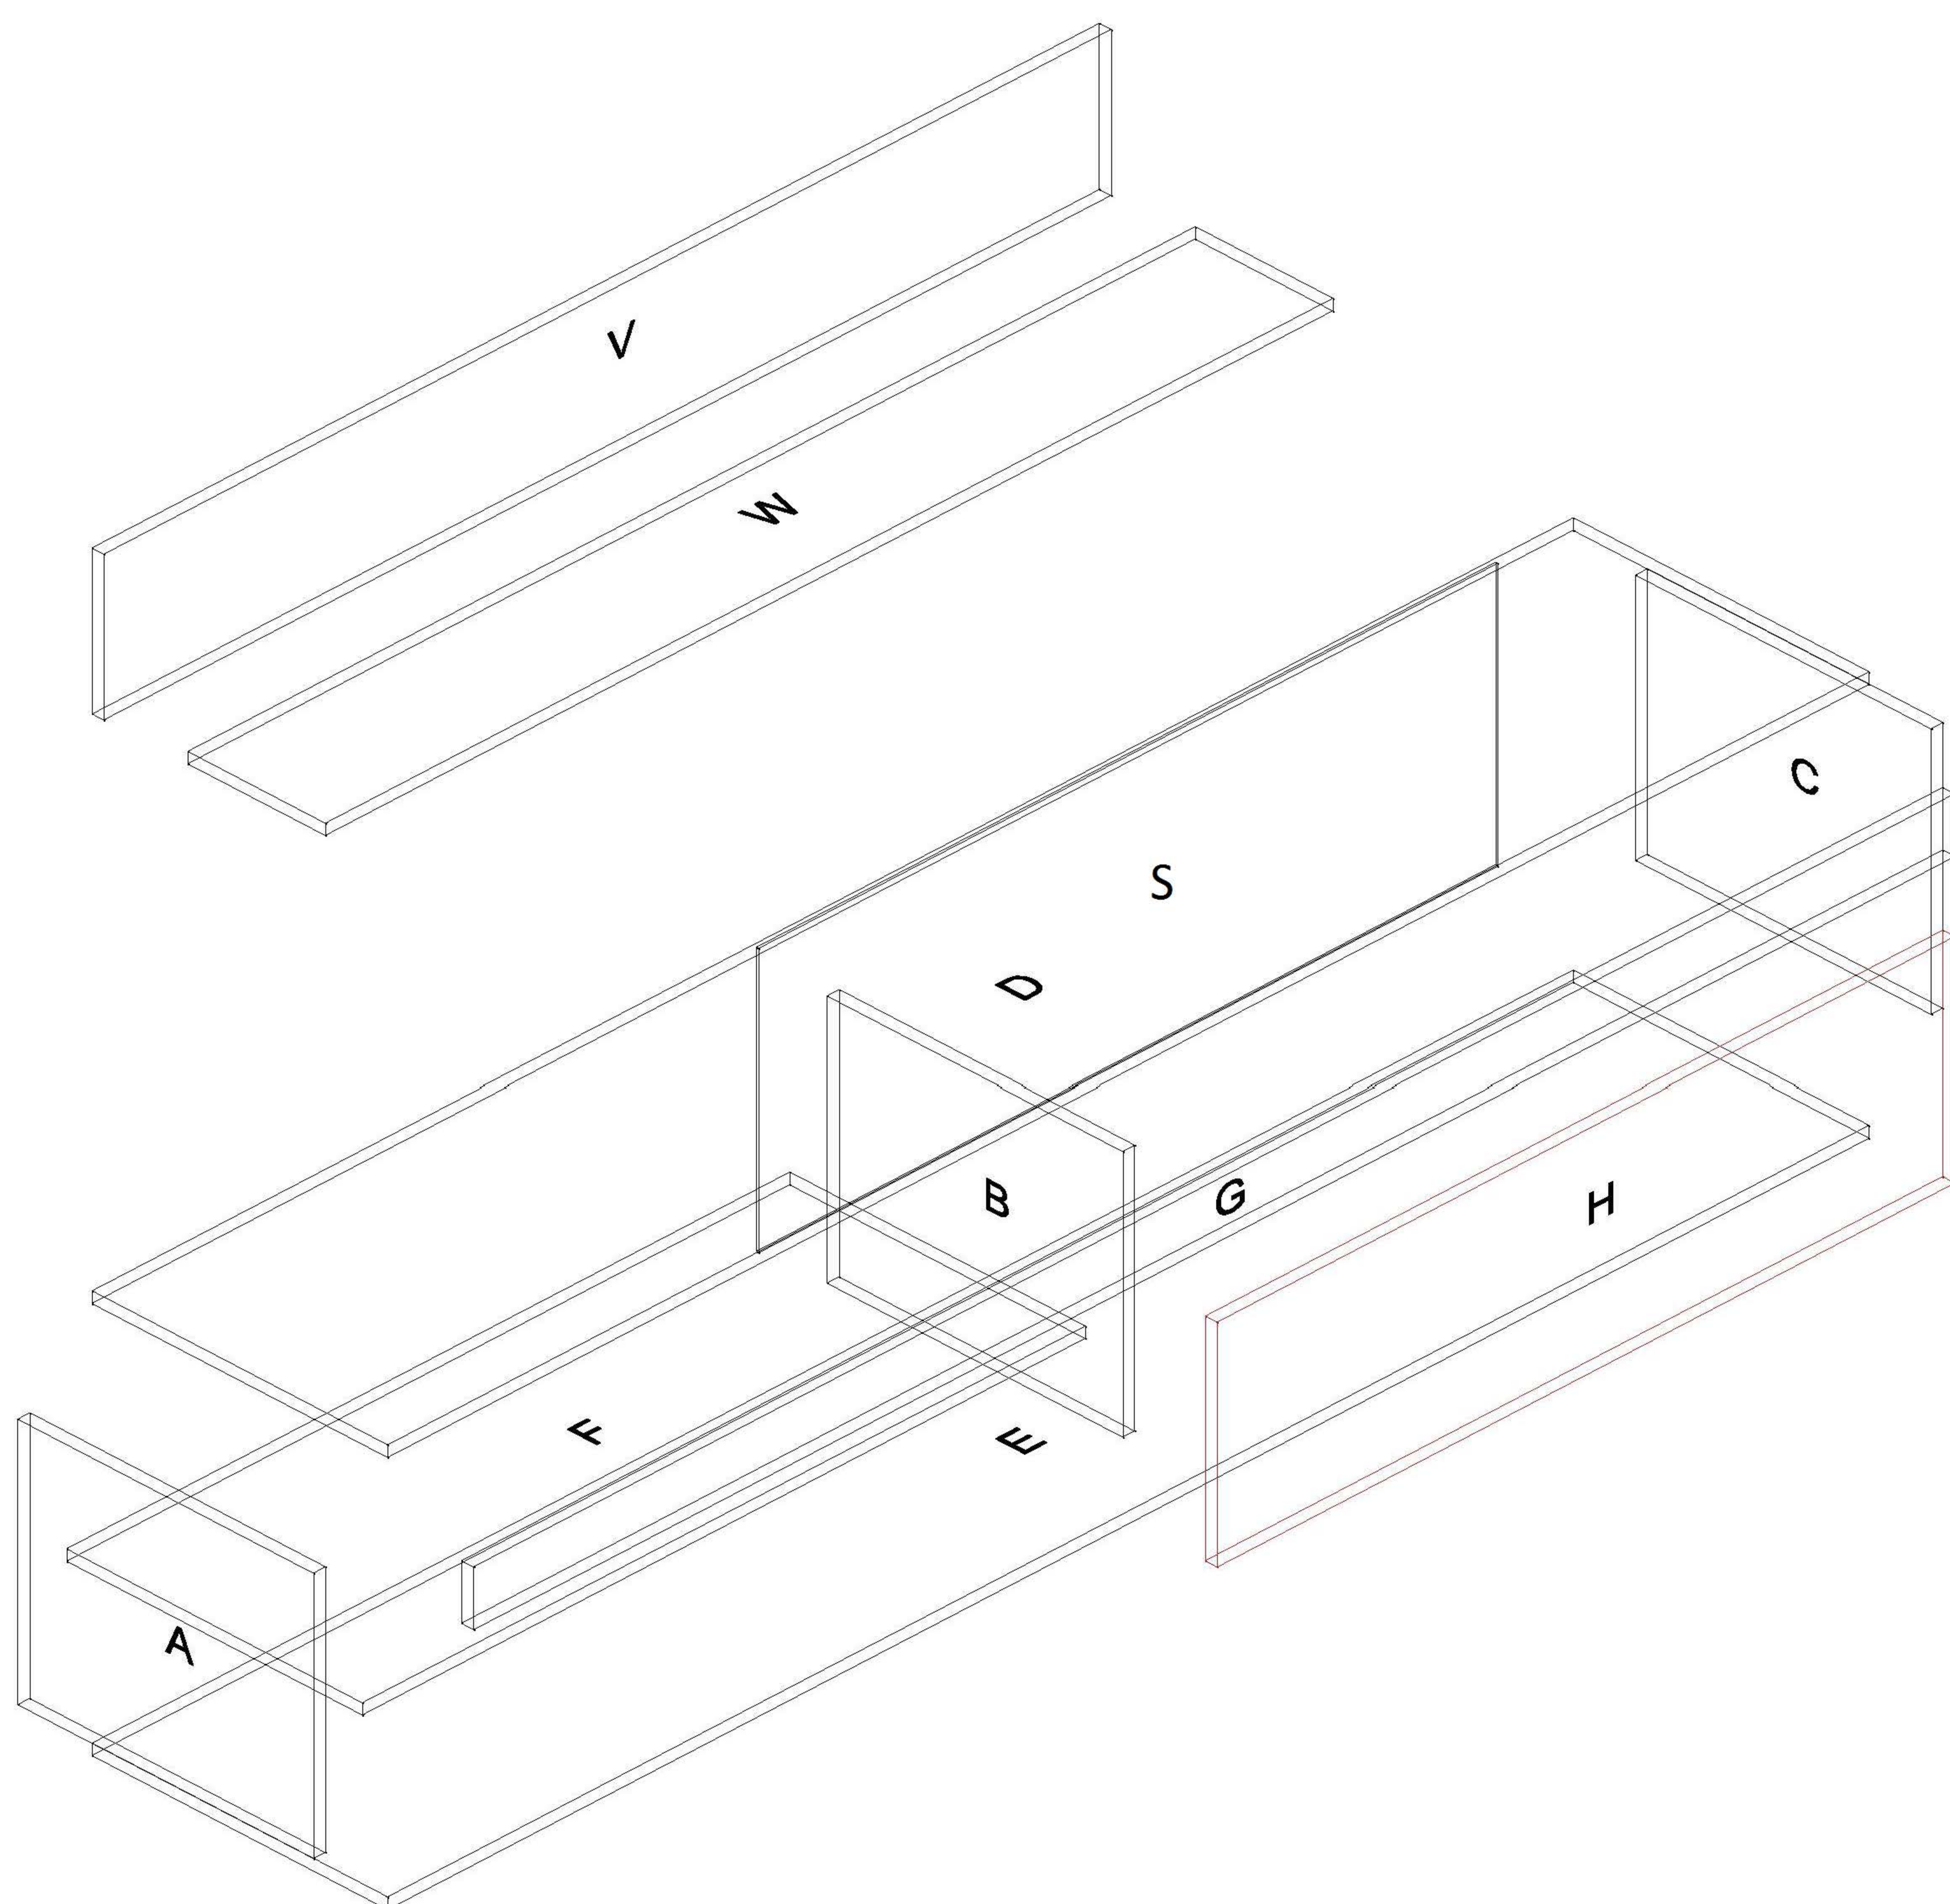

2 roky záruka

A	370x399	1/1
B	370x399	1/1
C	370x399	1/1
D	1700x399	1/1
E	1700x399	1/1
F	826x399	1/1
G	1700x80	1/1
H	845x316	1/1
I	910x284	1/1
J	910x284	1/1
K	1x350x284	1/1

L	1x350x284	1/1
M	1x318x281	1/1
N	1x318x270	1/1
O	1x350x80	1/1
P	1x542x345	1/1
V	1350x215	1/1
W	1350x186	1/1
R	1x932x340	1/1
S	848x392	1/1

32x  10174	35x  10013	32x  50317	6x  50709	8x  50332	2x  20234	40x  10033
1x  40104	21x  3,5x16 10001	4x  40102	2x  50000	2x  200000	2x  8x60 12001	4x  4x30 10002
2x  4x50 10009	2x  5x60 11004	2x  6x50 1001				

Nutná montáž na stěnu/stenu