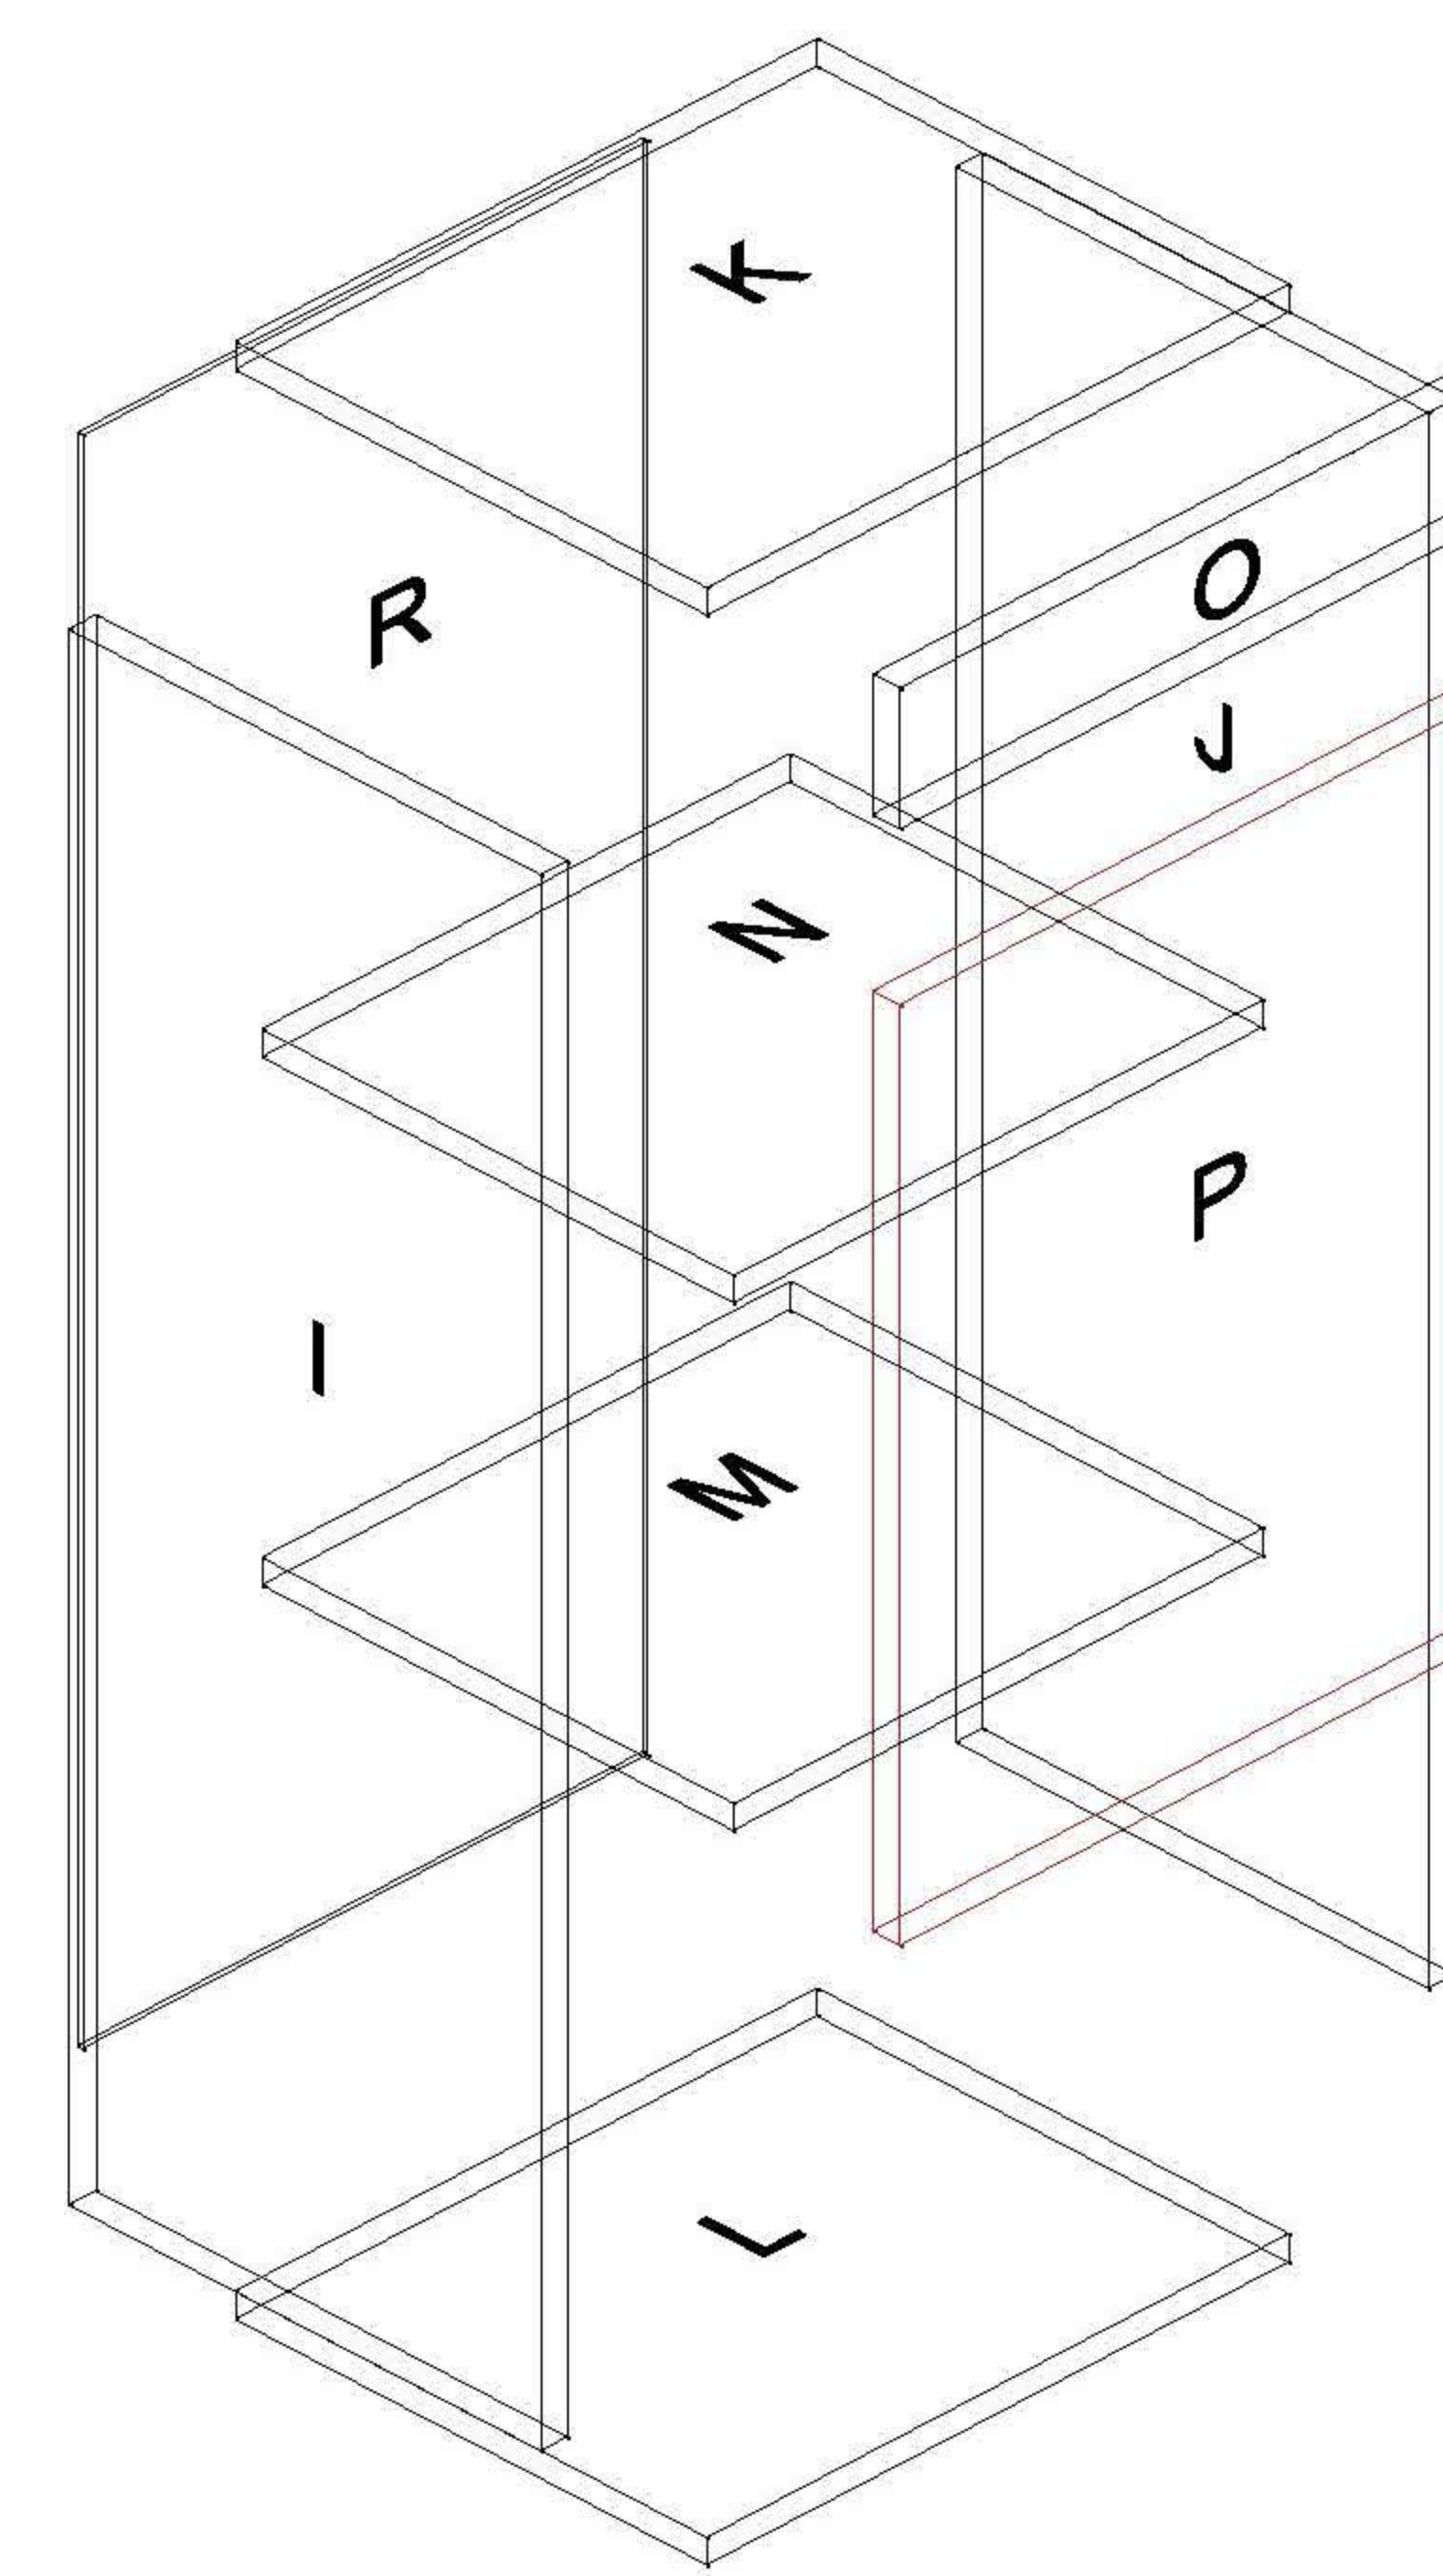

2 roky záruka

A	370x399	1/1
B	370x399	1/1
C	370x399	1/1
D	1700x399	1/1
E	1700x399	1/1
F	826x399	1/1
G	1700x80	1/1
H	845x316	1/1
I	910x284	1/1
J	910x284	1/1
K	1x350x284	1/1

L	1x350x284	1/1
M	1x318x281	1/1
N	1x318x270	1/1
O	1x350x80	1/1
P	1x542x345	1/1
V	1350x215	1/1
W	1350x186	1/1
R	1x932x340	1/1
S	848x392	1/1

32x  10174	35x  10013	32x  50317	6x  50709	8x  50332	2x  20234	40x  10033
1x  40104	21x  3,5x16 10001	4x  40102	2x  50000	2x  200000	2x  8x60 12001	4x  4x30 10002
2x  4x50 10009	2x  5x60 11004	2x  6x50 1001				

Nutná montáž na stěnu/stenu