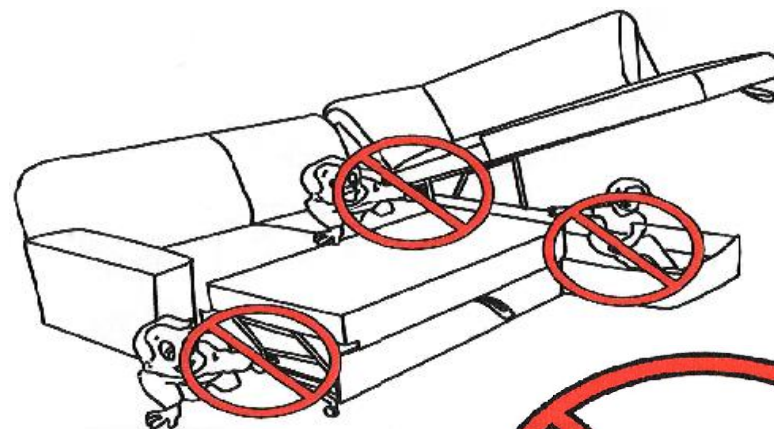

IBIZA 2F-OTR

Po sestavení nábytku musí být tkanina vytvarována
Po montáži nábytku sa musí tkanina vytvarovať

A - CHROM/CHRÓM - 3 ks

B - 6 ks

C - 3 ks

D - 3 ks