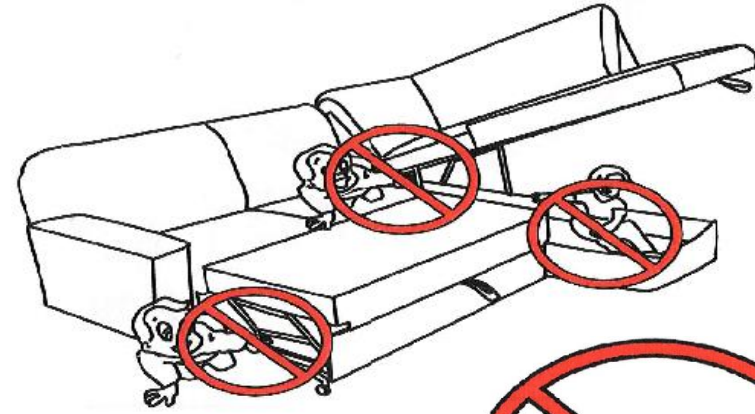

# IBIZA 2F- OT

Po sestavení nábytku musí  
být tkanina vytvarována  
Po montáži nábytku sa  
musí tkanina vytvarovať

**A CHROM/CHRÓM x 4 ks**

**B - 3 ks**

**C x 4 ks**

**D x 4 ks**