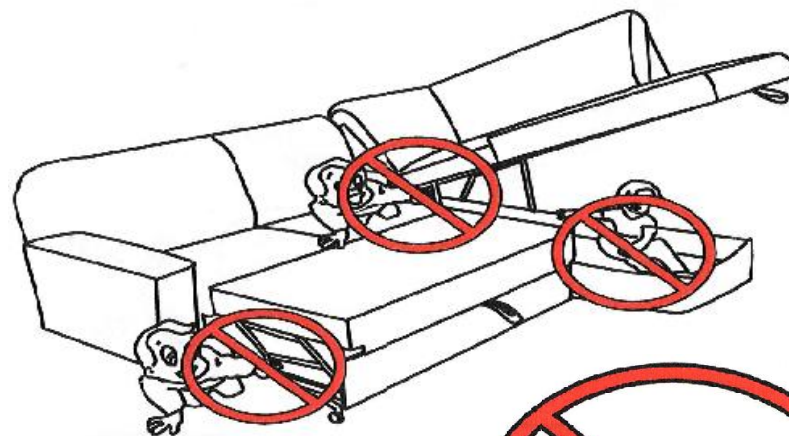

IBIZA 2F-UP

Po sestavení nábytku musí být tkanina vytvarována
Po montáži nábytku sa musí tkanina vytvarovať

A - CHROM/CHRÓM - 3 ks

B- 5ks

C - 3 ks

D - 3 ks