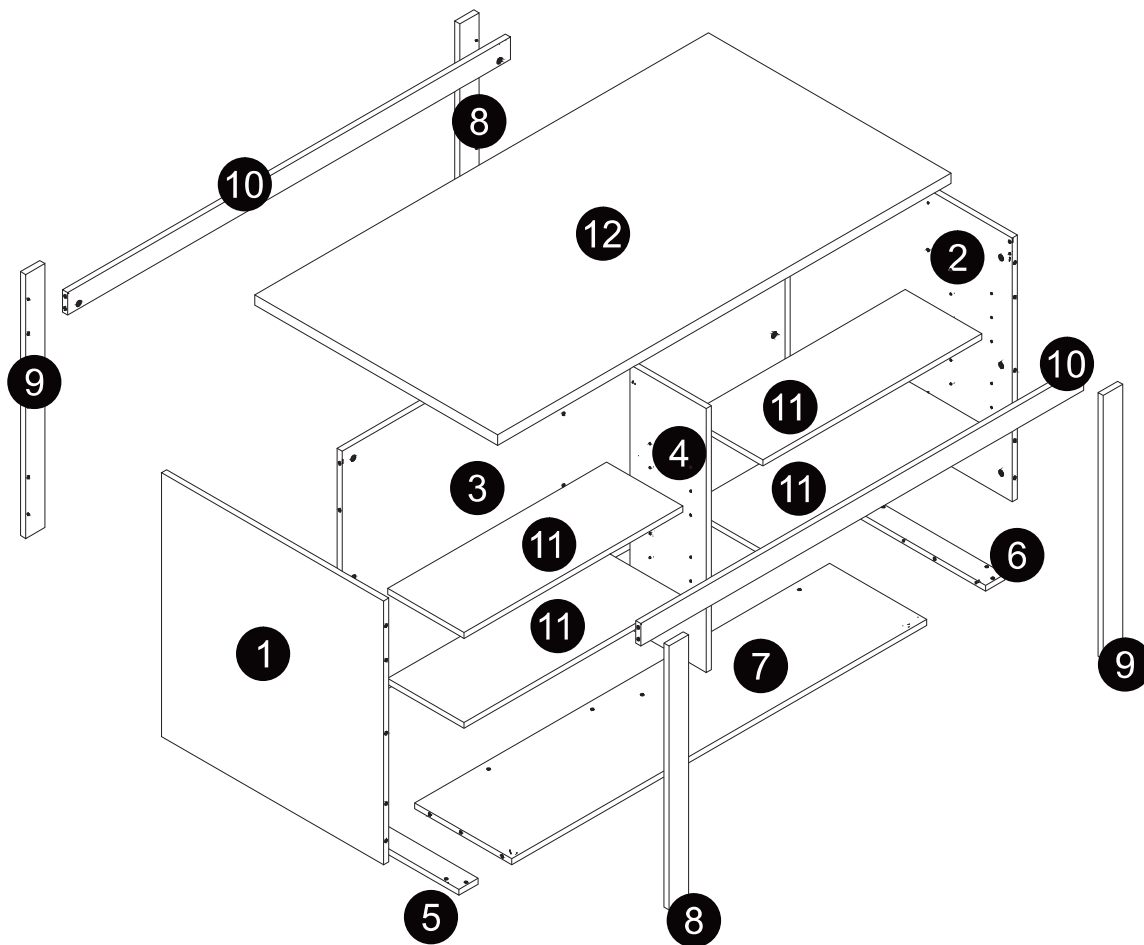

**BILBERRY**  
 Kücheninsel  
 84-136-78-3  
 SERIE: 25/21  
 BEGA-CONSULT GMBH & CO. KG  
 D-32676 LÜDDE, PYRMONTER STRASSE 78

KK1 1	KD1 18	K1 20	ZM1A 26	W11 56
PMO1 12	NS60 7	ZM1B 26	ZM1 22	PP 16
ZK 4				

		1/2				
		B	H	T		
<b>1</b>	686	706	16	x1		
<b>2</b>	686	706	16	x1		
<b>4</b>	706	236	16	x1		
<b>5</b>	718	60	16	x1		
<b>6</b>	718	60	16	x1		
<b>8</b>	706	60	16	x2		
<b>9</b>	706	60	16	x2		
<b>11</b>	664	236	16	x4		

		2/2				
		B	H	T		
<b>3</b>	1344	706	16	x1		
<b>7</b>	1257	300	16	x1		
<b>10</b>	1344	60	16	x2		
<b>12</b>	1380	750	28	x1		