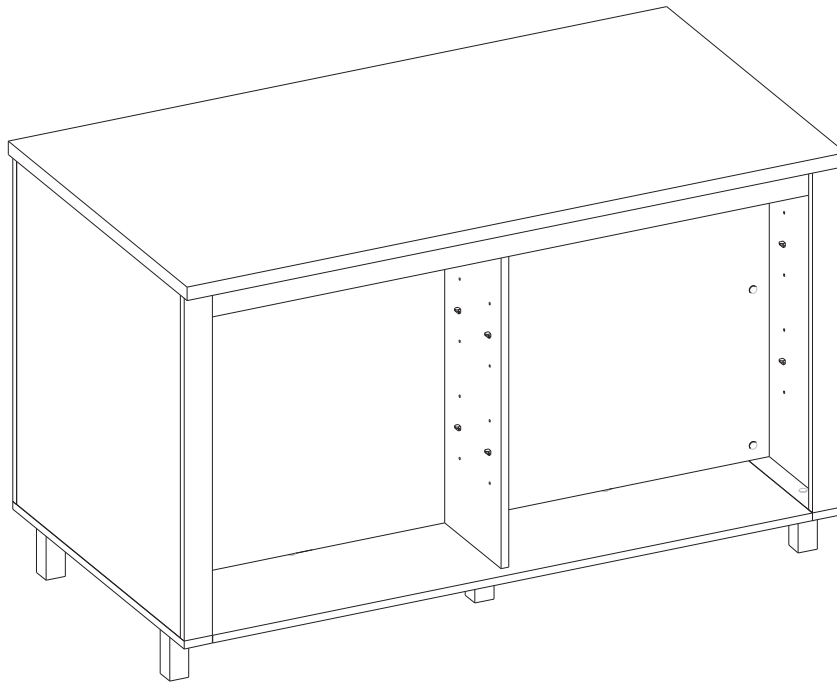

09

PP

16

ZM1

22

PP

10