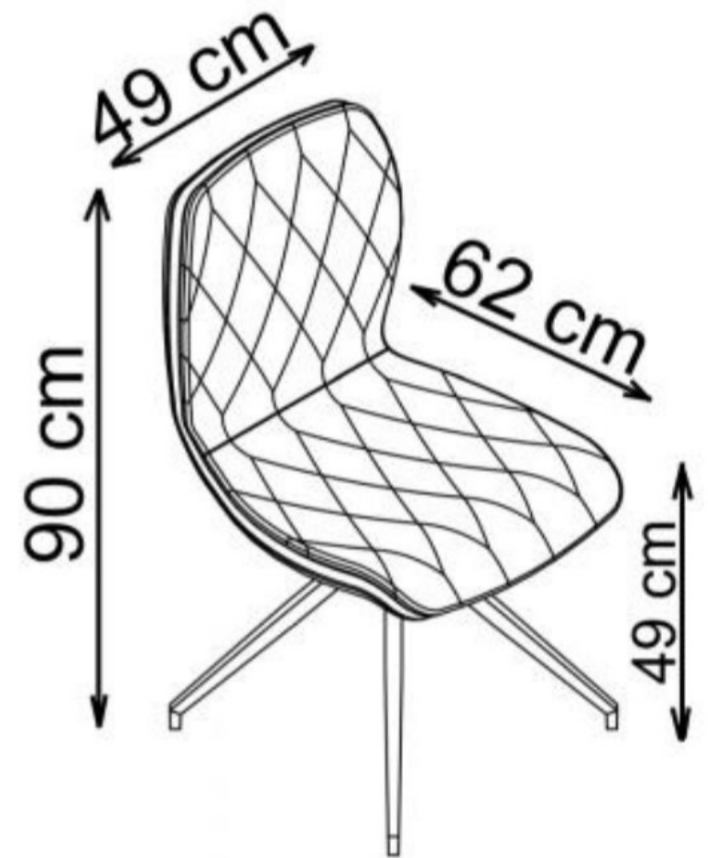

K237

A		1
B		1
C	 M6x16 mm	4
D		4

 max.120kg