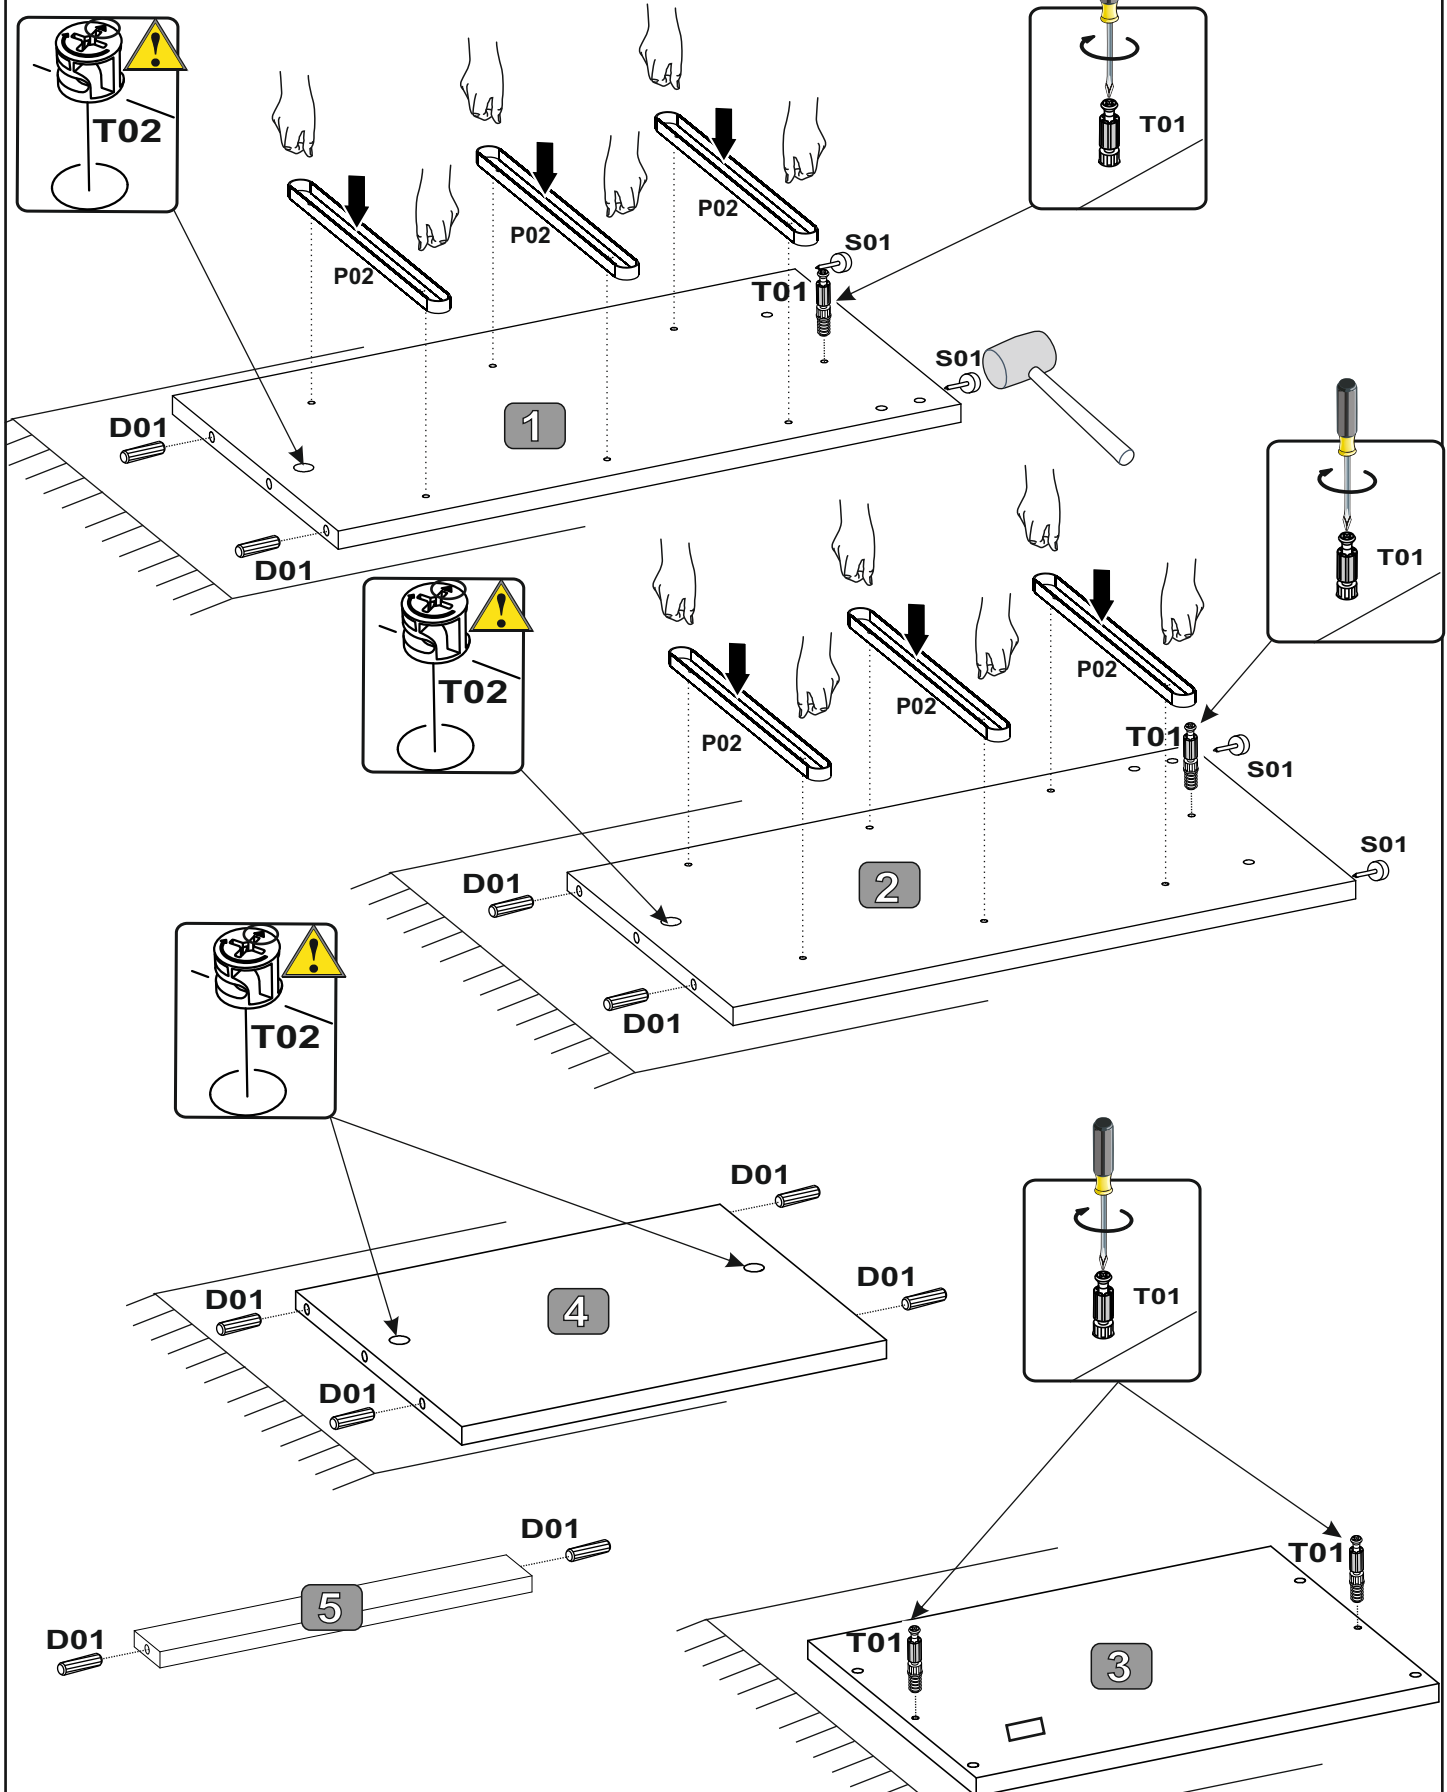

 15x12 4x T02	 4x T01	 8x28 34x D01	 4x S01	 24x G01	 3x U01	 4x25 6x W05
 6x U02	 6x P02	 2x L01	 1x F01	 1x F11	 1x P01	 4x13 2x W07

Č.	Rozměry/Rozmery	Ks	Č.balík.
1	522x278x15	1	1/1
2	522x278x15	1	1/1
3	385x280x15	1	1/1
4	353x277x15	1	1/1
5	353x49x15	1	1/1
6	430x190x2	2	1/1
7	347x149x15	3	1/1
8	246x75x12	3	1/1
9	246x75x12	3	1/1
10	321x75x12	3	1/1
11	332x246x2	3	1/1

0 10 20 30 40 50 60 70 80 90 100

## 2

 4x T01	 8x28 10x D01	 4x S01	 6x P02	 15x12 4x T02
---	---	---	---	--

3

4

5

6

7

- |   |   |   |   |
|---|---|---|---|
|  |  |  |  |
| 1x F01  | 1x F11  | 1x P01  | 2x W07  |