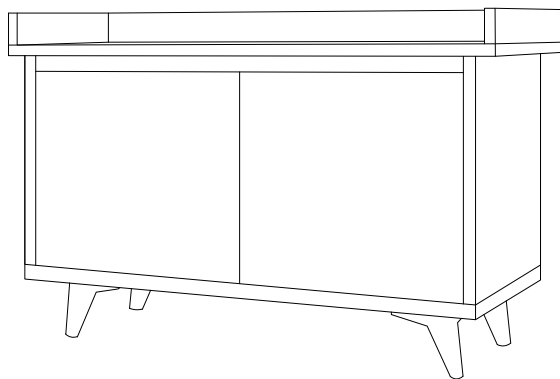

Náhled/Náhľad

Dovozce/Dovozca: SCONTO Nábytek, s.r.o.,
Jeremiášova 947/16, Praha 5/SCONTO Nábytok
s.r.o., Nová 10/8144, Trnava

Seznam dílů/Zoznam dielov

							 <p>Doporučujeme sestavovat produkt 2 dospělým osobám Odporúčame zostavovať produkt 2 dospelým osobám</p>
21X	4X	5X	4X	12X	2X	20X	
							    
2X	16X						