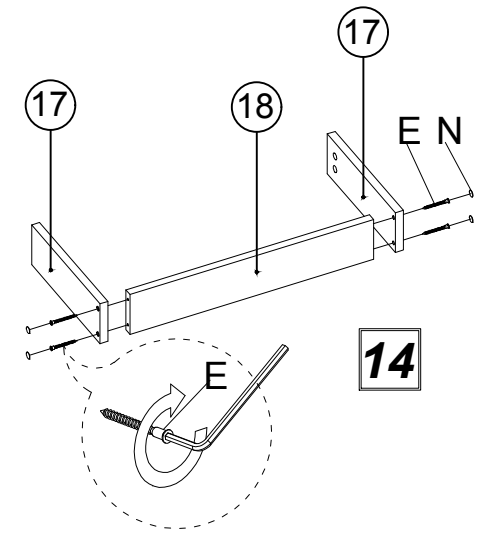

Seznam dílů/
Zoznam dielov

D	E	F	G	H	N
6 ks	20 ks	28 ks	28 ks	18 ks	20 ks
O	P	R	Z	AA	AB
13 ks	24 ks	8 ks	20 ks	1 ks	35 ks
AJ	AM				
3 ks	3 ks				

1

2

13

14

15