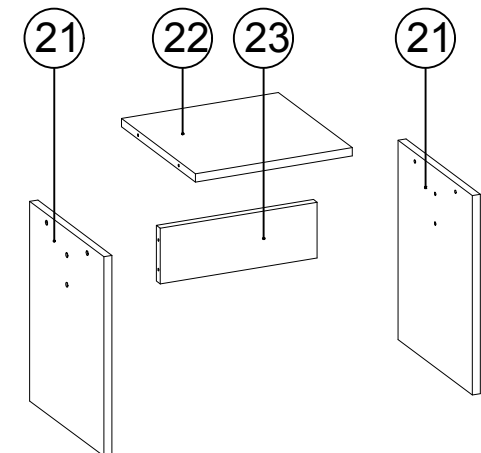

## Sada toaletního a přístavného stolíka

16

17

### Seznam dílů/Zoznam dielov

č.	název/názov	počet
11	pravá noha toaletního stolku/toaletního stolíka	1 ks
12	levá noha toaletního stolku/levá noha toaletního stolíka	1 ks
13	zadní deska toaletního stolku/zadná deska toaletního stolíka	1 ks
14	horní deska toaletního stolku/horná deska toaletního stolíka	1 ks
15	deska se zrcadlem/doska so zrkadlom	1 ks
16	podpěra desky se zrcadlem/podpera desky so zrkadlom	2 ks
17	pravá a levá/ľavá strana zásuvky	2 ks
18	zadní/zadná strana zásuvky	1 ks
19	dno zásuvky	1 ks
20	přední/predná strana zásuvky	1 ks

### Seznam dílů/Zoznam dielov

č.	název/názov	počet
1	pravá strana přístavného stolku/pristavného stolíka	1 ks
2	levá strana přístavného stolku/ľavá strana přístavného stolíka	1 ks
3	hlavní spodní deska/hlavná spodná deska	1 ks
4	základna přístavného stolku/základňa přístavného stolíka	1 ks
5	horní deska přístavného stolku/horná deska přístavného stolíka	1 ks
6	zadní deska přístavného stolku 3mm/zadná deska přístavného stolíka 3mm	1 ks
7	čela šuplíků přístavného stolku/čelá zásuviek přístavného stolíka	2 ks
8	strany šuplíků přístavného stolku/strany zásuviek přístavného stolíka	4 ks
9	zadní strany šuplíků přístavného stolku/zadné strany zásuviek přístavného stolíka	2 ks
10	dno šuplíků přístavného stolku 3mm/dno zásuviek přístavného stolíka 3mm	2 ks
21	levá/ľavá a pravá strana taburetu	2 ks
22	horní deska/horná deska taburetu	1 ks
23	čelo taburetu	1 ks