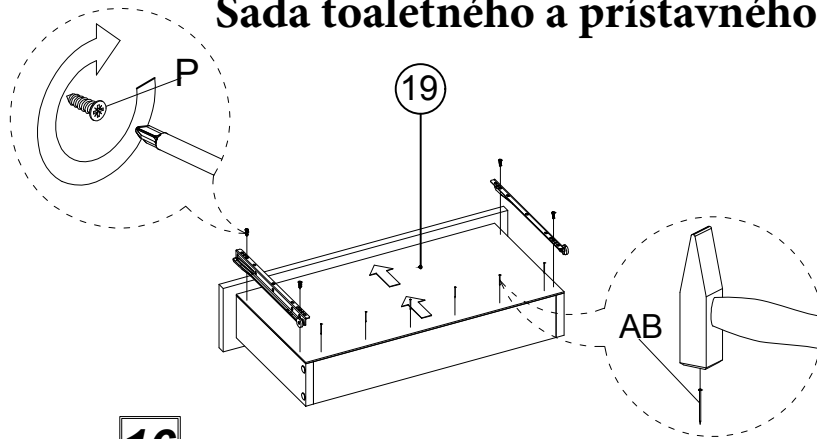

## Sada toaletního a přístavného stolíka

16

17

### Seznam dílů/Zoznam dielov

č.	název/názov	počet
11	pravá noha toaletního stolku/toaletního stolíka	1 ks
12	levá noha toaletního stolku/levá noha toaletního stolíka	1 ks
13	zadní deska toaletního stolku/zadná deska toaletního stolíka	1 ks
14	horní deska toaletního stolku/horná deska toaletního stolíka	1 ks
15	deska se zrcadlem/doska so zrkadlom	1 ks
16	podpěra desky se zrcadlem/podpera desky so zrkadlom	2 ks
17	pravá a levá/ľavá strana zásuvky	2 ks
18	zadní/zadná strana zásuvky	1 ks
19	dno zásuvky	1 ks
20	přední/predná strana zásuvky	1 ks

### Seznam dílů/Zoznam dielov

č.	název/názov	počet
1	pravá strana přístavného stolku/pristavného stolíka	1 ks
2	levá strana přístavného stolku/ľavá strana přístavného stolíka	1 ks
3	hlavní spodní deska/hlavná spodná deska	1 ks
4	základna přístavného stolku/základňa přístavného stolíka	1 ks
5	horní deska přístavného stolku/horná deska přístavného stolíka	1 ks
6	zadní deska přístavného stolku 3mm/zadná deska přístavného stolíka 3mm	1 ks
7	čela šuplíků přístavného stolku/čelá zásuviek přístavného stolíka	2 ks
8	strany šuplíků přístavného stolku/strany zásuviek přístavného stolíka	4 ks
9	zadní strany šuplíků přístavného stolku/zadné strany zásuviek přístavného stolíka	2 ks
10	dno šuplíků přístavného stolku 3mm/dno zásuviek přístavného stolíka 3mm	2 ks
21	levá/ľavá a pravá strana taburetu	2 ks
22	horní deska/horná deska taburetu	1 ks
23	čelo taburetu	1 ks