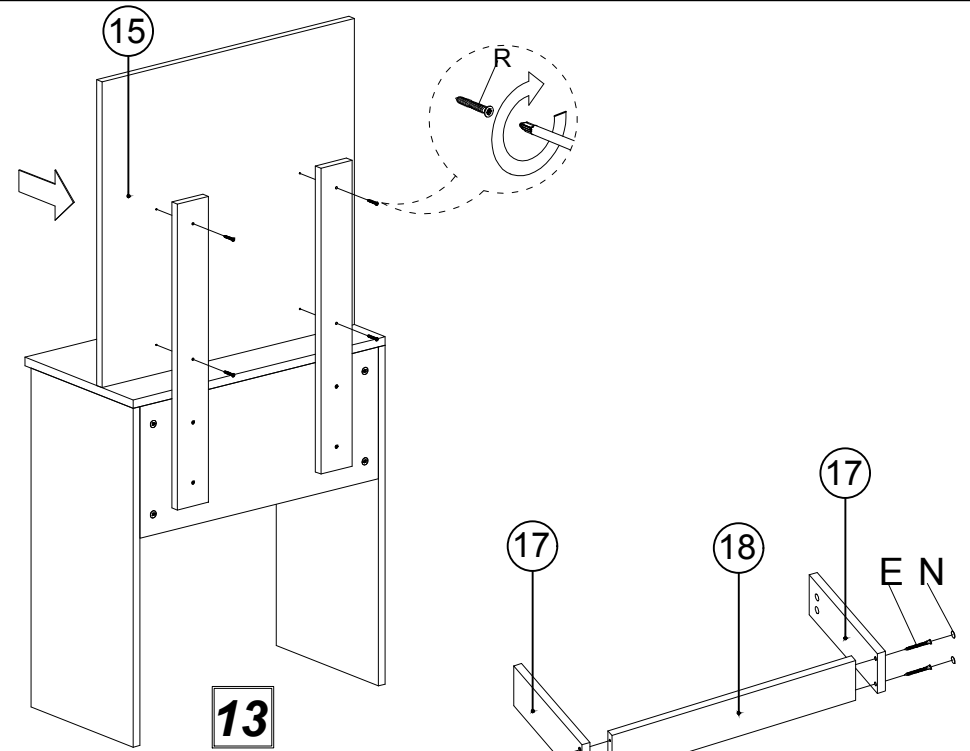

Seznam dílů/
Zoznam dielov

D	E	F	G	H	N
6 ks	20 ks	28 ks	28 ks	18 ks	20 ks
O	P	R	Z	AA	AB
13 ks	24 ks	8 ks	20 ks	1 ks	35 ks
AJ	AM				
3 ks	3 ks				

1

2

13

14

15