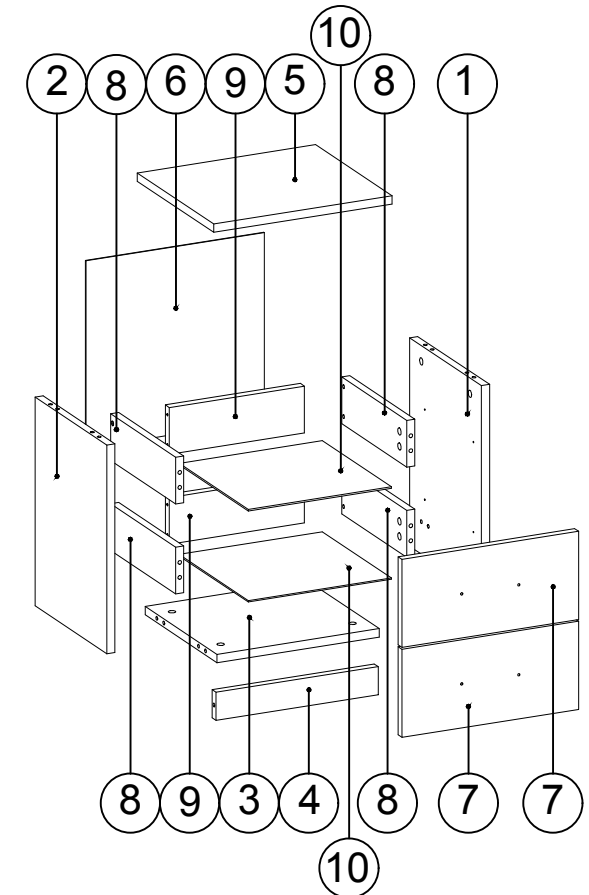

## Sada toaletního a přístavného stolíka

16

17

### Seznam dílů/Zoznam dielov

č.	název/názov	počet
11	pravá noha toaletního stolku/toaletního stolíka	1 ks
12	levá noha toaletního stolku/levá noha toaletního stolíka	1 ks
13	zadní deska toaletního stolku/zadná deska toaletního stolíka	1 ks
14	horní deska toaletního stolku/horná deska toaletního stolíka	1 ks
15	deska se zrcadlem/doska so zrkadlom	1 ks
16	podpěra desky se zrcadlem/podpera desky so zrkadlom	2 ks
17	pravá a levá/ľavá strana zásuvky	2 ks
18	zadní/zadná strana zásuvky	1 ks
19	dno zásuvky	1 ks
20	přední/predná strana zásuvky	1 ks

### Seznam dílů/Zoznam dielov

č.	název/názov	počet
1	pravá strana přístavného stolku/pristavného stolíka	1 ks
2	levá strana přístavného stolku/ľavá strana přístavného stolíka	1 ks
3	hlavní spodní deska/hlavná spodná deska	1 ks
4	základna přístavného stolku/základňa přístavného stolíka	1 ks
5	horní deska přístavného stolku/horná deska přístavného stolíka	1 ks
6	zadní deska přístavného stolku 3mm/zadná deska přístavného stolíka 3mm	1 ks
7	čela šuplíků přístavného stolku/čelá zásuviek přístavného stolíka	2 ks
8	strany šuplíků přístavného stolku/strany zásuviek přístavného stolíka	4 ks
9	zadní strany šuplíků přístavného stolku/zadné strany zásuviek přístavného stolíka	2 ks
10	dno šuplíků přístavného stolku 3mm/dno zásuviek přístavného stolíka 3mm	2 ks
21	levá/ľavá a pravá strana taburetu	2 ks
22	horní deska/horná deska taburetu	1 ks
23	čelo taburetu	1 ks