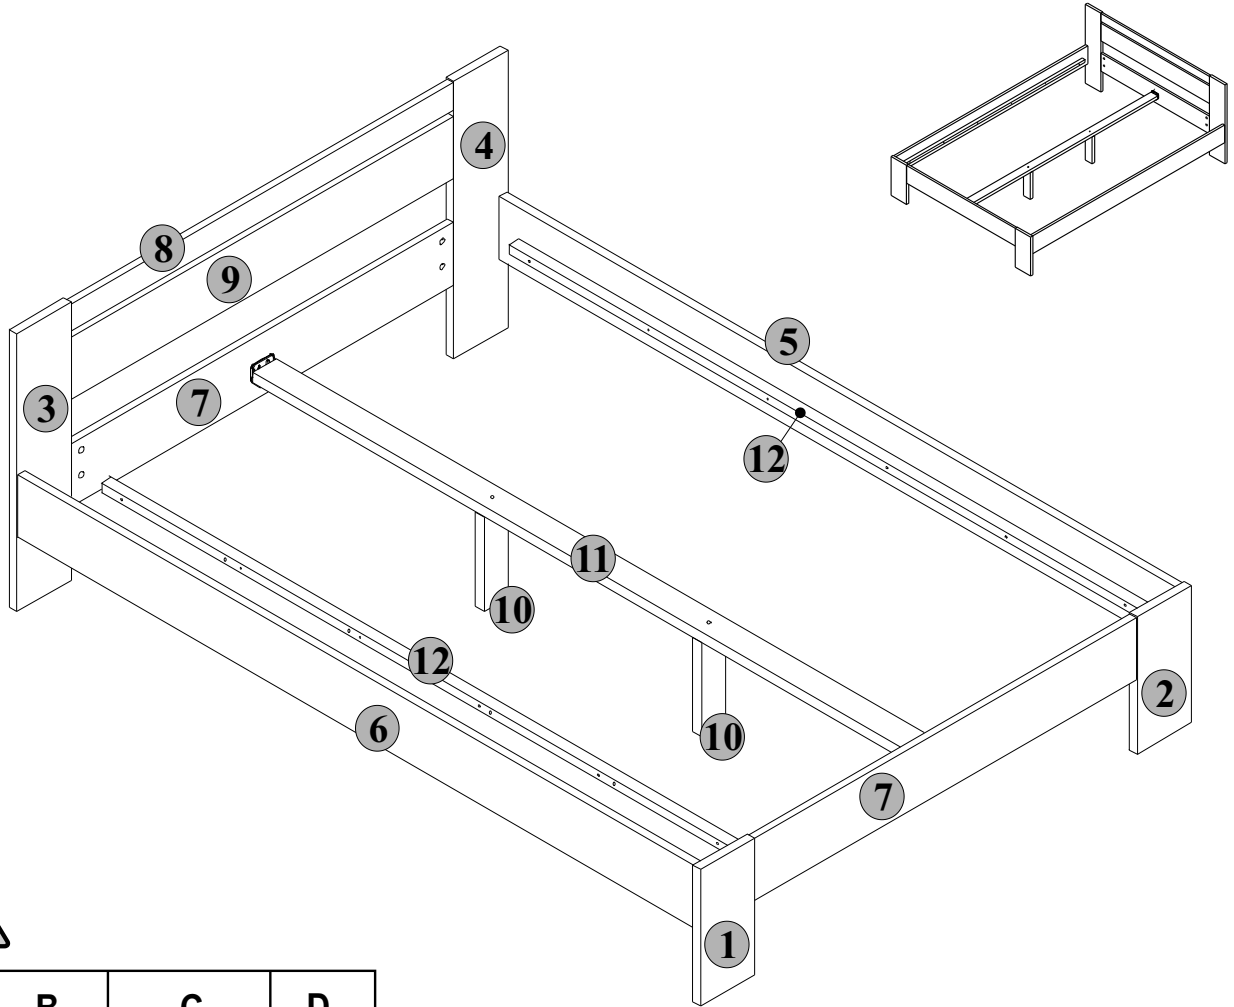

VEGA/160

50-017

D13-VEGA/160

A	B	C	D
1	D13-127	350x160x22	1/1
2	D13-128	350x160x22	1/1
3	D13-129	710x160x22	1/1
4	D13-130	710x160x22	1/1
5	D13-185	1996x160x22	1/1
6	D13-186	1996x160x22	1/1
7	D13-194	1330x160x18	1/1
8	D13-212	1330x70x18	1/1
9	D13-213	1330x160x18	1/1
10	MZ1-705	242x70x27	1/1
11	ZZ1-719	1983x70x27	1/1
12	ZZ1-757	1880x25x30	1/1

60min

12x φ4x35 mm p6	16x φ6.3x13 mm e2	8x φ6x13 mm e3	6x φ7x70 mm e27	16x φ8x50 mm f6	4x φ10x40 mm f27
2x n34 ¹	2x n34 ²	2x 130x34x34/2mm n63	12x φ4x45 mm p11	6x φ3.5x25 mm p16	12x φ15x12mm #16 r1
12x φ15x15mm #22 r3	12x r10	4x s1	12x ø16 s2	1x 15g y1	1x z1