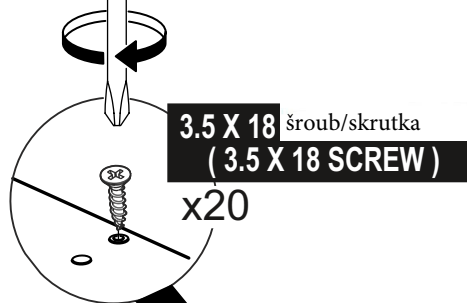

GUSTO Odkládací stolek/Odkladací stolík

Montážní/Montážny návod

Dovozce/Dovozca: SCONTO Nábytek, s.r.o.,
Jeremiášova 947/16, Praha 5/SCONTO
Nábytek s.r.o., Nová 10/8144, Trnava

GUSTO LAPTOP SEHPASI KURULUM ŞEMASI ASSEMBLY GUIDE