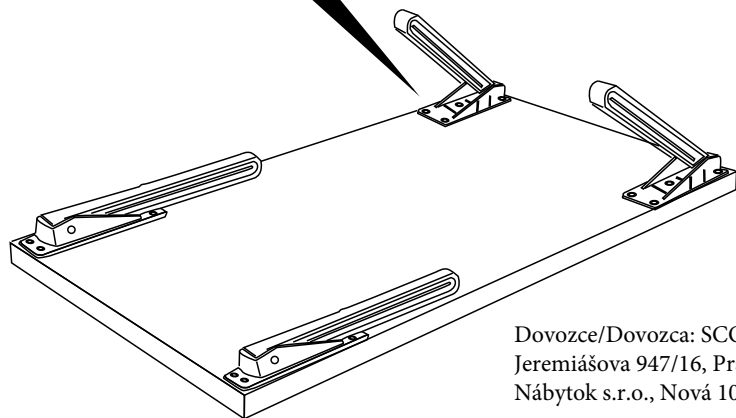

GUSTO Odkládací stolek/Odkladací stolík

Montážní/Montážny návod

Dovozce/Dovozca: SCONTO Nábytek, s.r.o.,
Jeremiášova 947/16, Praha 5/SCONTO
Nábytek s.r.o., Nová 10/8144, Trnava

GUSTO LAPTOP SEHPASI KURULUM ŞEMASI ASSEMBLY GUIDE