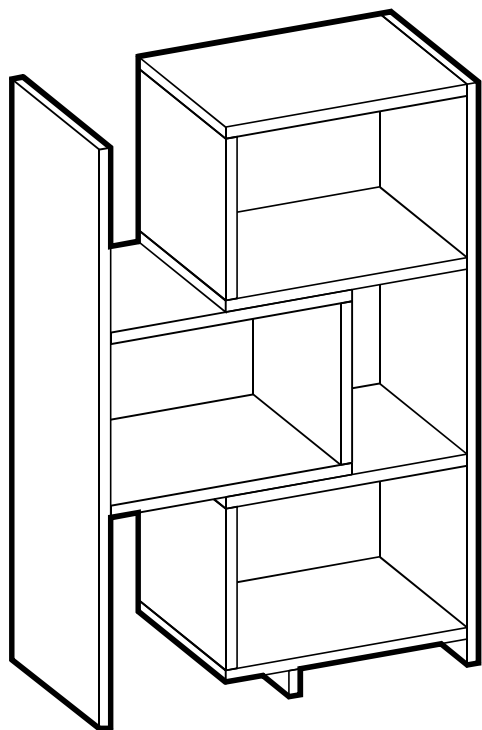

ANNA

Nástroje a seznam dílů/zoznam dielov

	C4 aks37 taban		C1 DM		M5 m4x22 ysb šroub/skrutka		A23 4X50 SNT šroub/skrutka		A19 3,5X18 SNT šroub/skrutka
6x		B2 rukojet/rukovět	6x	6x	26x	24x			
3x		A28 hřebík/klíneček	25x		Q12 ypškn krytka 1		L01 L závěs na zeď/spojovací uholník		
	26x		1x