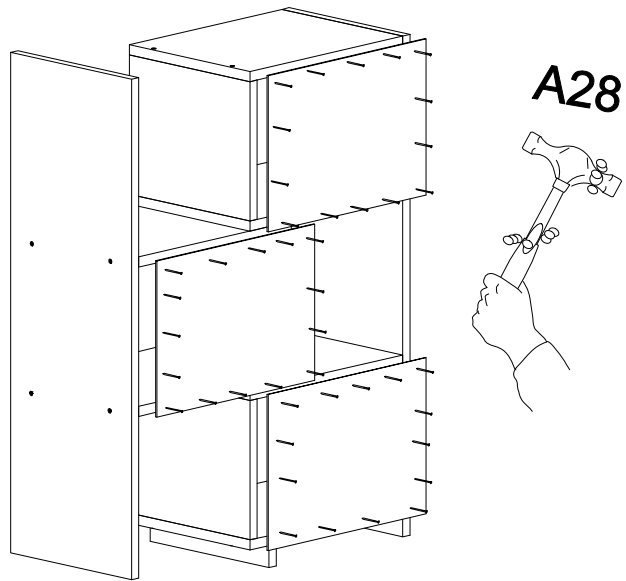

13

14

Dovozce/Dovozca: SCONTO Nábytek, s.r.o., Jeremiášova 947/16, Praha 5/
SCONTO Nábytok s.r.o., Nová 10/8144, Trnava