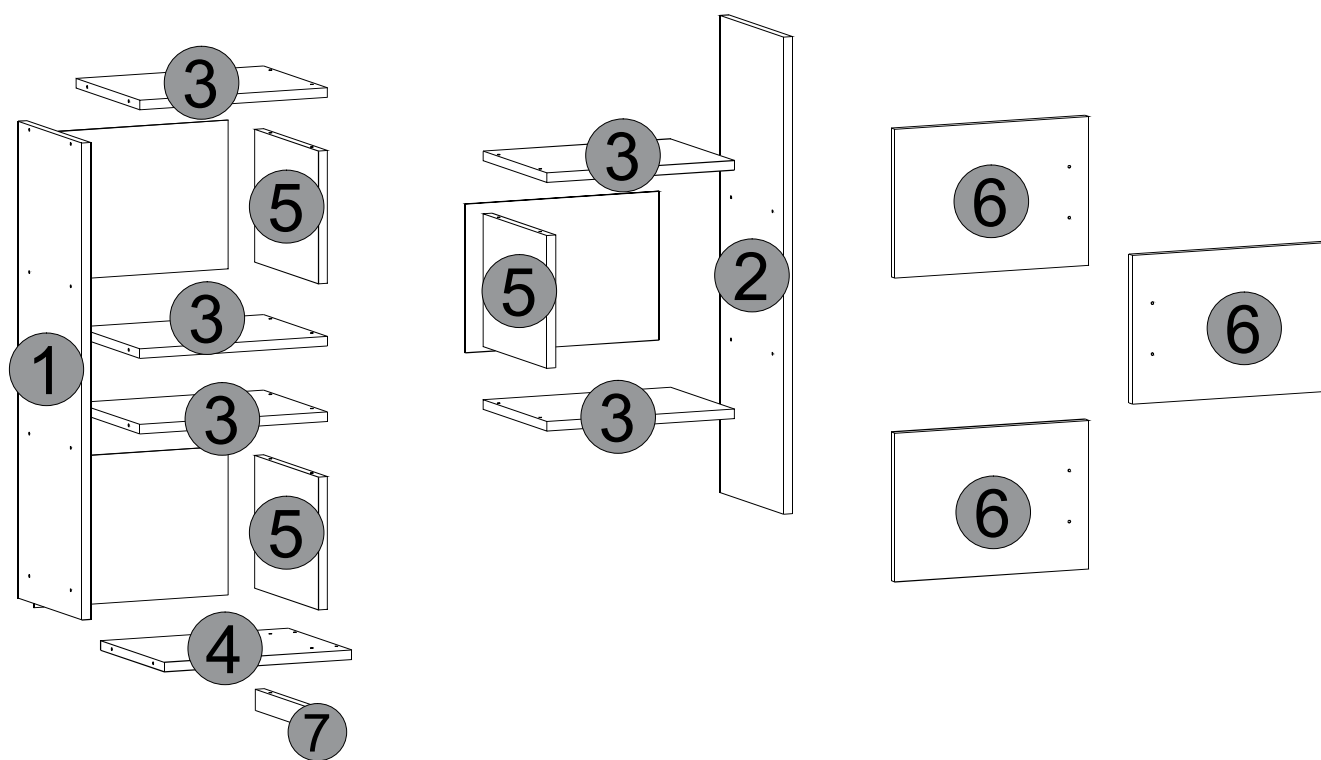

ANNA

Seznam dílů/Zoznam dielov

Díl/diel#1	1x
Díl/diel#2	1x
Díl/diel#3	5x
Díl/diel#4	1x
Díl/diel#5	3x
Díl/diel#6	3x
Díl/diel#7	1x

Součet/Súčet **15x**