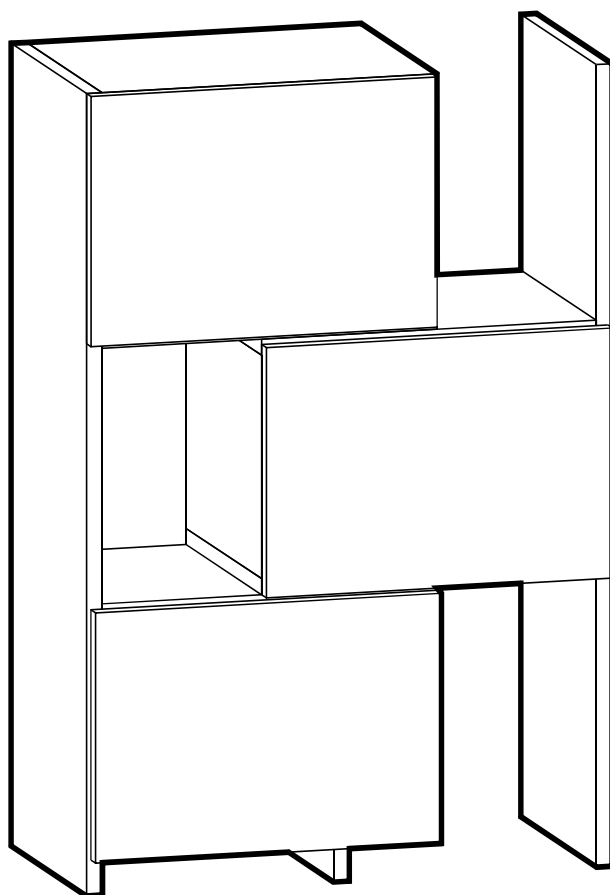

ANNA

Regál

Montážní/Montážny návod

Tento produkt před odesláním podléhá přísné kontrole kvality. Před montáží zkontrolujte produkt a ujistěte se, že nechybí nebo nejsou poškozeny žádné montážní díly. Pokud jste zakoupili více než jeden produkt, montujte je prosím postupně, aby nedošlo k pomíchání dílů. Nejprve očistěte všechny díly vlhkým hadrem. Pro běžné čištění stačí opět vlhký hadřík. Ačkoli je zboží pečlivě zabaleno, může dojít k jeho poškození během transportu. V takovém případě nás neváhejte kontaktovat. Používejte produkt jen k účelům, ke kterým je určen. Nevystavujte produkt nadměrnému horku, zimě ani vlhkosti. Pokud potřebujete produkt ukotvit ke zdi, použijte kotvicí materiál vhodný pro Vaše zdivo. V balení je materiál vhodný pro cihlové a betonové zdi.