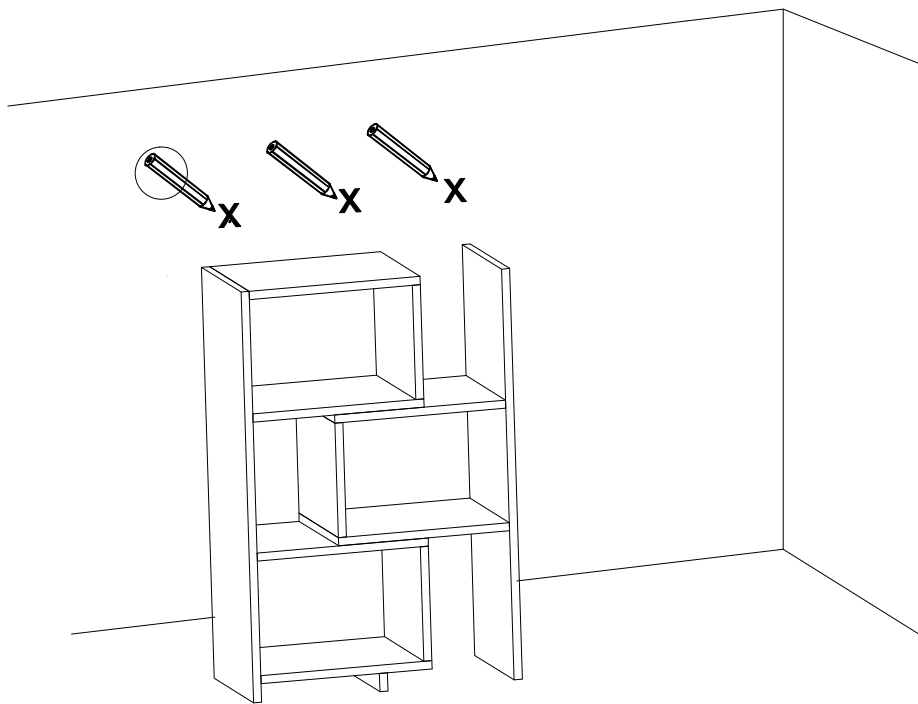

Dovozce/Dovozca: SCONTO Nábytek, s.r.o., Jeremiášova 947/16, Praha 5/
SCONTO Nábytok s.r.o., Nová 10/8144, Trnava