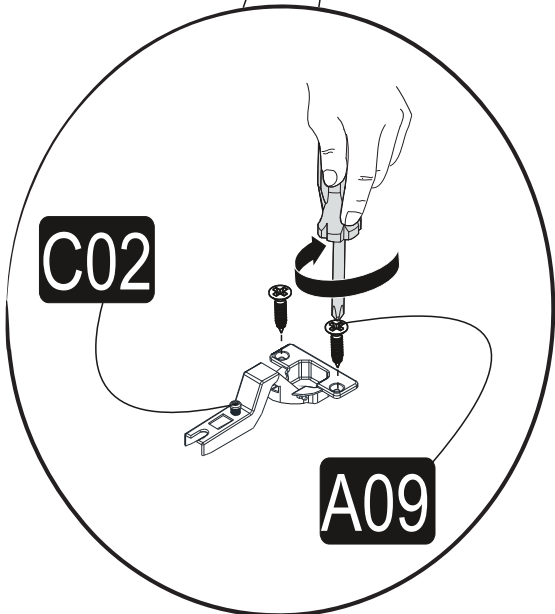

EKOL TV sestava/zostava

Montážní/Montážny návod

Tento produkt před odesláním podléhá přísné kontrole kvality. Před montáží zkontrolujte produkt a ujistěte se, že nechybí nebo nejsou poškozeny žádné montážní díly. Pokud jste zakoupili více než jeden produkt, montujte je prosím postupně, aby nedošlo k pomíchání dílů. Postupujte přesně podle návodu a dbejte na spojování dílů podle čísel uvedených v návodu. Nejprve očistěte všechny díly vlhkým hadrem. Pro běžné čištění stačí opět vlhký hadřík. Ačkoli je zboží pečlivě zabaleno, může dojít k jeho poškození během transportu. V takovém případě nás neváhejte kontaktovat. Používejte produkt jen k účelům, ke kterým je určen. Nevystavujte produkt nadměrnému horku, zimě ani vlhkosti.

C02 düzmenteşe 4x	C04 4x	A13 4x50 42x	A06 12 mm 42x
A16 Ø8 4x	A40 çivi 17x	A09 3,5x18 20x	A15 -L- 4x

1

2

3

4

06

5

6

07

A= menteşe bağlama vidası / to connect the hinge to the door
B= kapak ayar vidası / to arrange the door

oklar kapağın ayarlama yönünü gösterir.
arrows to show the directions for arrangement of doors.