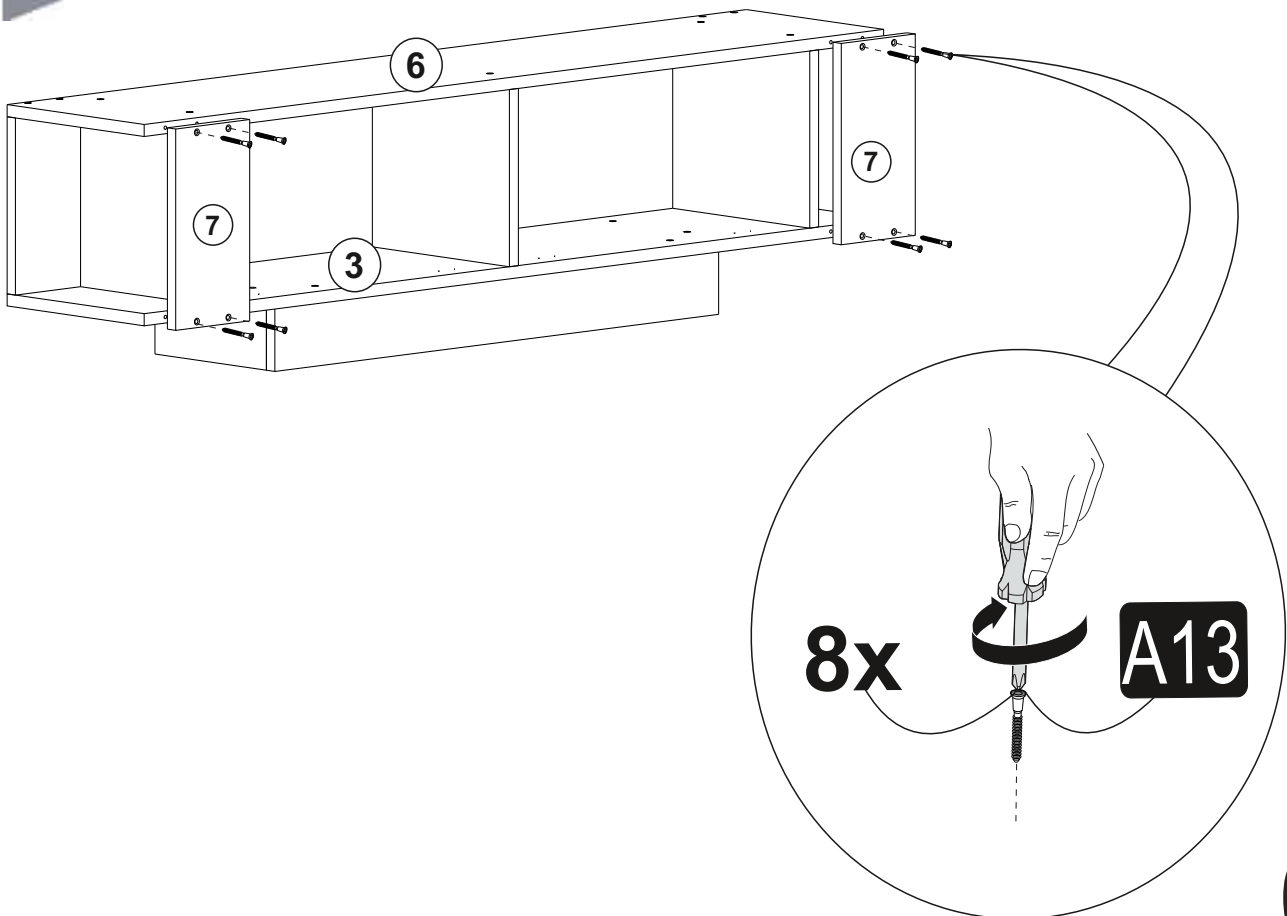

07

A= menteşe bağlama vidası / to connect the hinge to the door
B= kapak ayar vidası / to arrange the door

oklar kapağın ayarlama yönünü gösterir.
arrows to show the directions for arrangement of doors.