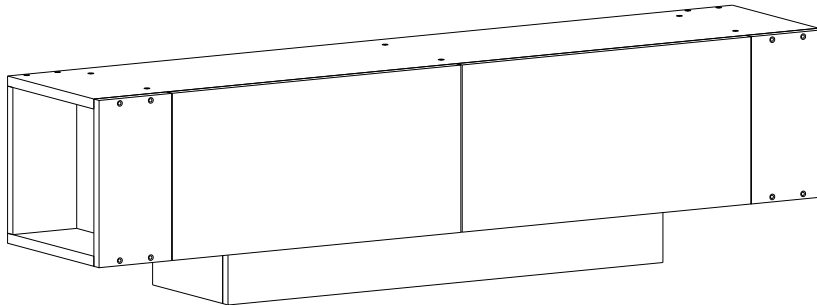

Enjoy your Decorotika product!