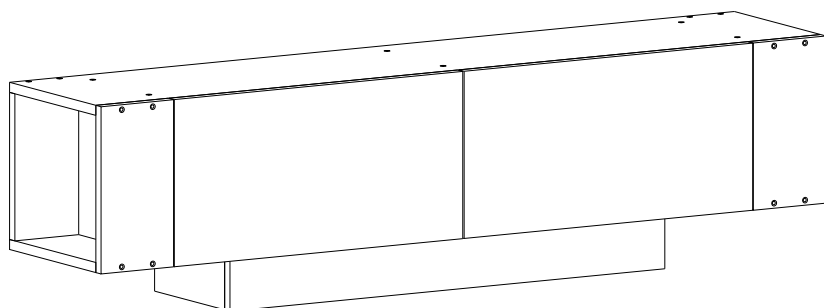

EKOL TV sestava/zostava

Montážní/Montážny návod

Tento produkt před odesláním podléhá přísné kontrole kvality. Před montáží zkontrolujte produkt a ujistěte se, že nechybí nebo nejsou poškozeny žádné montážní díly. Pokud jste zakoupili více než jeden produkt, montujte je prosím postupně, aby nedošlo k pomíchání dílů. Postupujte přesně podle návodu a dbejte na spojování dílů podle čísel uvedených v návodu. Nejprve očistěte všechny díly vlhkým hadrem. Pro běžné čištění stačí opět vlhký hadřík. Ačkoli je zboží pečlivě zabaleno, může dojít k jeho poškození během transportu. V takovém případě nás neváhejte kontaktovat. Používejte produkt jen k účelům, ke kterým je určen. Nevystavujte produkt nadměrnému horku, zimě ani vlhkosti.