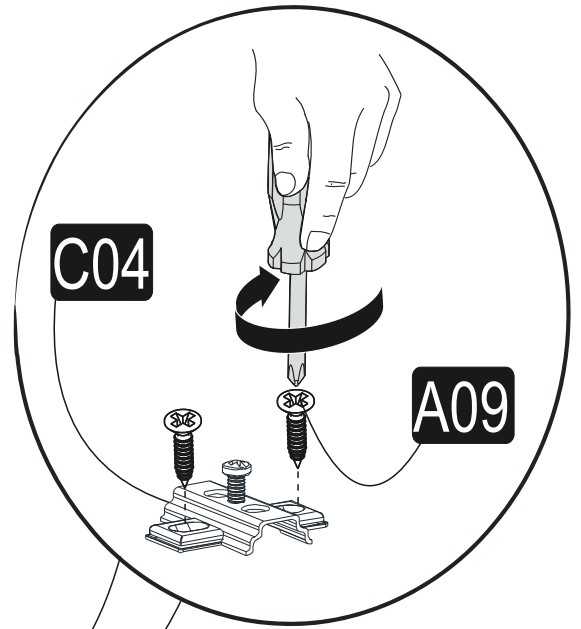

EKOL TV sestava/zostava

Montážní/Montážny návod

Tento produkt před odesláním podléhá přísné kontrole kvality. Před montáží zkontrolujte produkt a ujistěte se, že nechybí nebo nejsou poškozeny žádné montážní díly. Pokud jste zakoupili více než jeden produkt, montujte je prosím postupně, aby nedošlo k pomíchání dílů. Postupujte přesně podle návodu a dbejte na spojování dílů podle čísel uvedených v návodu. Nejprve očistěte všechny díly vlhkým hadrem. Pro běžné čištění stačí opět vlhký hadřík. Ačkoli je zboží pečlivě zabaleno, může dojít k jeho poškození během transportu. V takovém případě nás neváhejte kontaktovat. Používejte produkt jen k účelům, ke kterým je určen. Nevystavujte produkt nadměrnému horku, zimě ani vlhkosti.

07

A= menteşe bağlama vidası / to connect the hinge to the door
B= kapak ayar vidası / to arrange the door

oklar kapağın ayarlama yönünü gösterir.
arrows to show the directions for arrangement of doors.