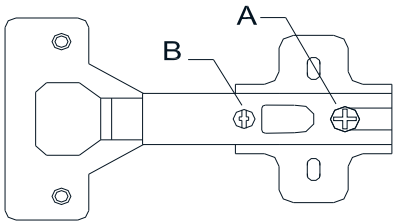

C02 düzmenteşe 4x	C04 4x	A13 4x50 42x	A06 12 mm 42x
A16 Ø8 4x	A40 çivi 17x	A09 3,5x18 20x	A15 -L- 4x

1

2

3

4

06

5

6

07

A= menteşe bağlama vidası / to connect the hinge to the door
B= kapak ayar vidası / to arrange the door

oklar kapağın ayarlama yönünü gösterir.
arrows to show the directions for arrangement of doors.