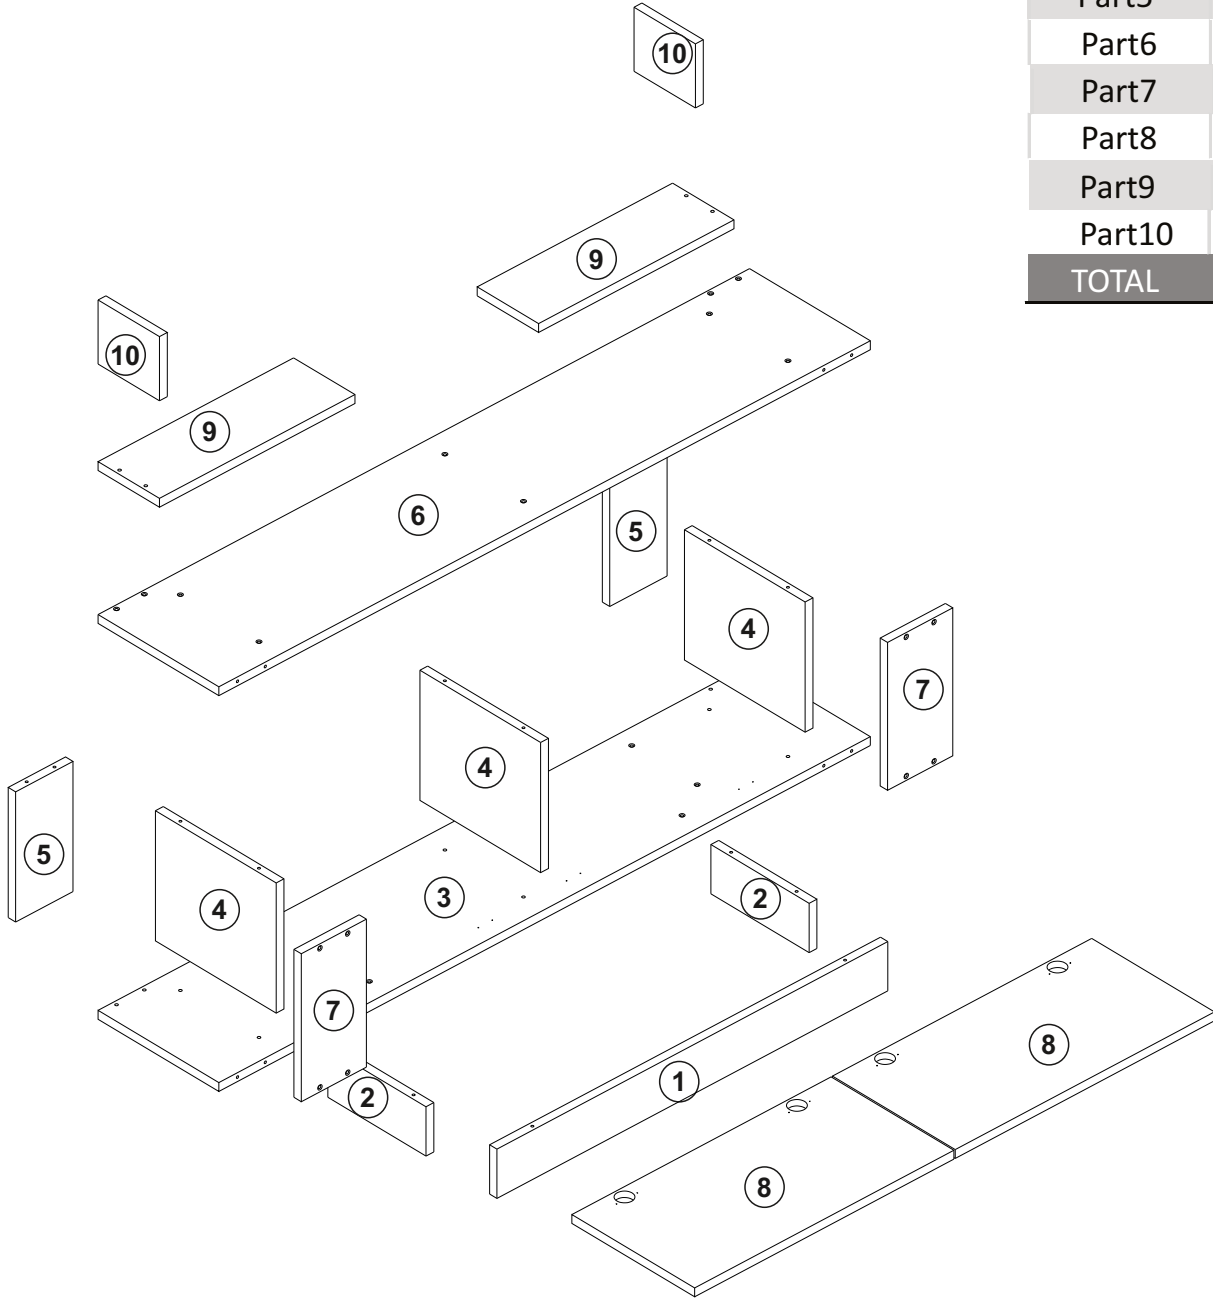

Part1	1x
Part2	2x
Part3	1x
Part4	3x
Part5	2x
Part6	1x
Part7	2x
Part8	2x
Part9	2x
Part10	2x
TOTAL	18x

C02 düzmenteşe 4x	C04 4x	A13 4x50 42x	A06 12 mm 42x
A16 Ø8 4x	A40 çivi 17x	A09 3,5x18 20x	A15 -L- 4x