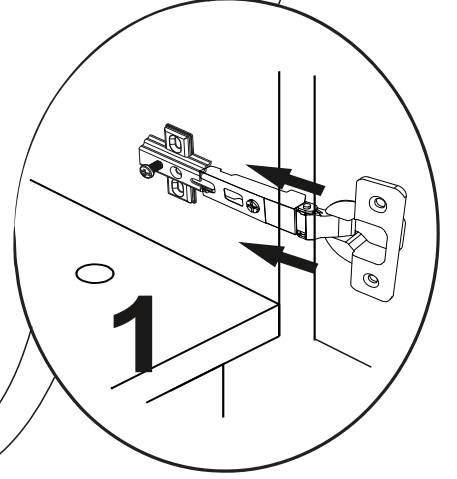

EKOL TV sestava/zostava

Montážní/Montážny návod

Tento produkt před odesláním podléhá přísné kontrole kvality. Před montáží zkontrolujte produkt a ujistěte se, že nechybí nebo nejsou poškozeny žádné montážní díly. Pokud jste zakoupili více než jeden produkt, montujte je prosím postupně, aby nedošlo k pomíchání dílů. Postupujte přesně podle návodu a dbejte na spojování dílů podle čísel uvedených v návodu. Nejprve očistěte všechny díly vlhkým hadrem. Pro běžné čištění stačí opět vlhký hadřík. Ačkoli je zboží pečlivě zabaleno, může dojít k jeho poškození během transportu. V takovém případě nás neváhejte kontaktovat. Používejte produkt jen k účelům, ke kterým je určen. Nevystavujte produkt nadměrnému horku, zimě ani vlhkosti.

07

A= menteşe bağlama vidası / to connect the hinge to the door
B= kapak ayar vidası / to arrange the door

oklar kapağın ayarlama yönünü gösterir.
arrows to show the directions for arrangement of doors.