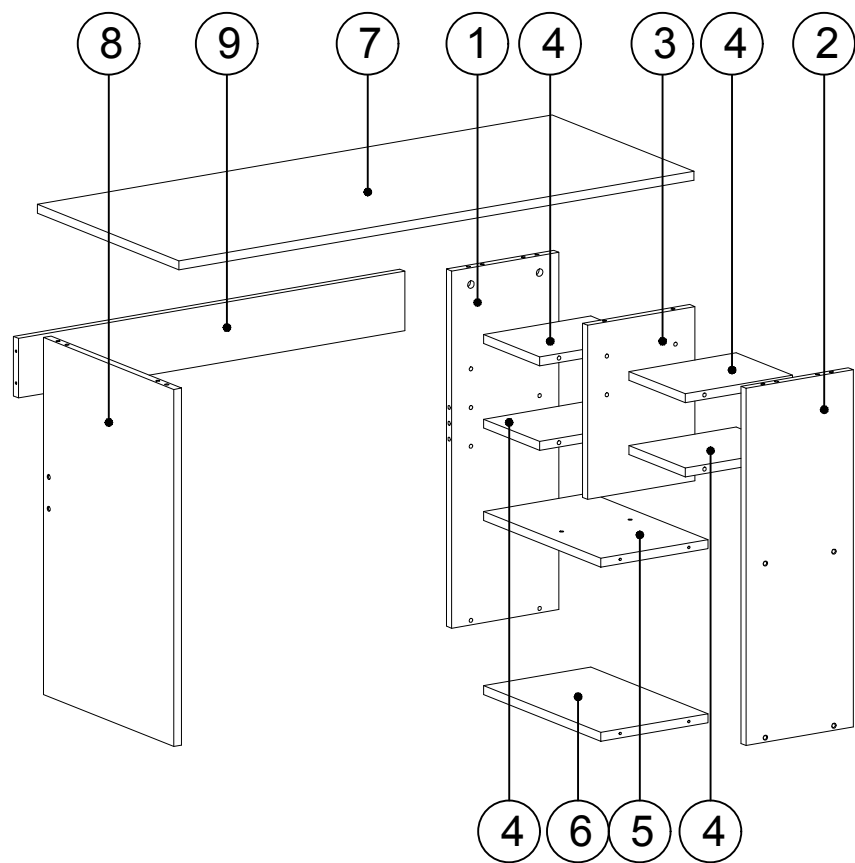

# AKASYA Psací stůl/Písací stôl

Montážní/Montážny návod

**1**

**2**

**3**

Seznam dílů/  
Zoznam dielov

			
E	F	G	H
10 ks	8 ks	8 ks	27 ks
			
N	Z	AA	O
10 ks	8 ks	1 ks	6 ks

Seznam dílů/Zoznam dielov

č.	název/názov	počet
1	zadní/zadná noha	1 ks
2	přední/předná noha	1 ks
3	předělovací deska/predelovacia doska	1 ks
4	police/polica	4 ks
5	středová deska/stredová doska	1 ks
6	spodní deska/spodná doska	1 ks
7	deska stolu/doska stola	1 ks
8	noha stolu/stola	1 ks
9	zadní spojovací deska/zadná spojovacia doska	1 ks