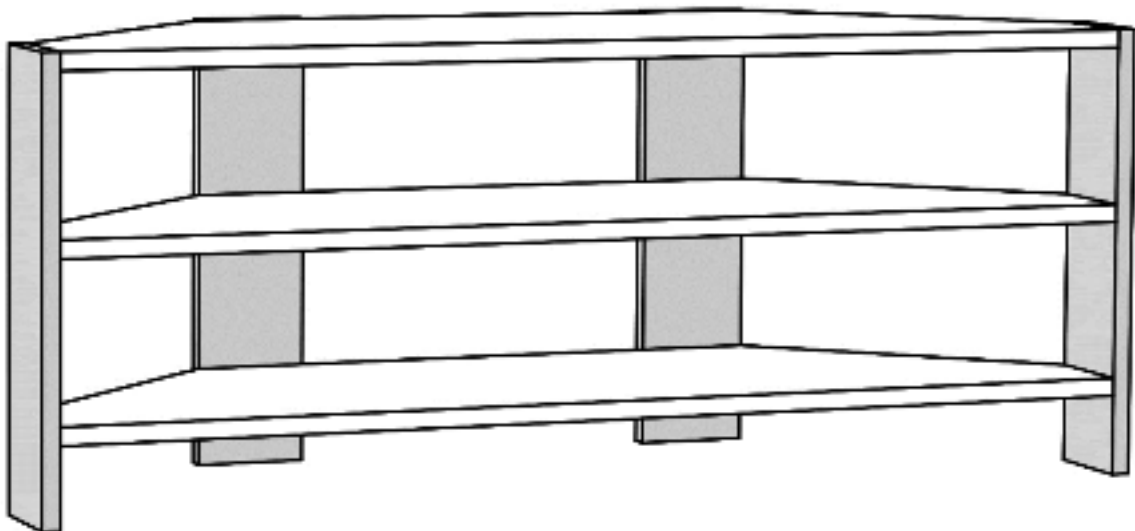

THALES TV stolek/stolík

Montážní/Montážny návod

Tento produkt před odesláním podléhá přísné kontrole kvality. Před montáží zkontrolujte produkt a ujistěte se, že nechybí nebo nejsou poškozeny žádné montážní díly. Pokud jste zakoupili více než jeden produkt, montujte je prosím postupně, aby nedošlo k pomíchání dílů. Nejprve očistěte všechny díly vlhkým hadrem. Pro běžné čištění stačí opět vlhký hadřík. Ačkoli je zboží pečlivě zabaleno, může dojít k jeho poškození během transportu. V takovém případě nás neváhejte kontaktovat. Používejte produkt jen k účelům, ke kterým je určen. Nevystavujte produkt nadměrnému horku, zimě ani vlhkosti.