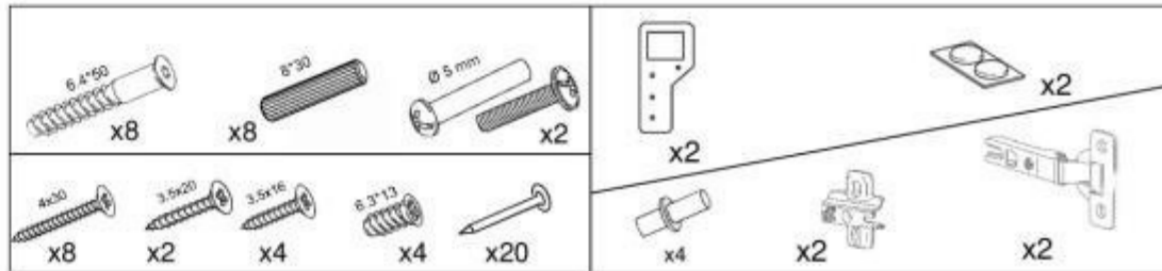

①

②

(RU) № детали	Размер (мм)	Количество (шт)
(CS) № podrobnosti	Rozměr (mm)	Množství (ks)
(HU) № részletek	Méret (mm)	Mennyiség (db)
(EN) № details	Size (mm)	Quantity (pcs)
(SK) № podrobnosti	Rozmer (mm)	Množstvo (ks)
(PL) № szczegóły	Rozmiar (mm)	Liczba (szt)
1, 2	600 x 298 x 16	2
3	568 x 298 x 16	1
4	568 x 298 x 16	1
5	567 x 288 x 16	1
6	593 x 596 x 16	1
7	598 x 598 x 2.5	1

③

- 1 -

⑦

- 2 -

2.4m.

(RU) D.Инструкция по сборке:В 40/60; (CS) D.Návod montáž: W 40/60; (HU) D. Szerelési útmutató: A 40/60;
 (EN) D.Assembly instructions: W 40/60; (SK) D.Návod montáž: W 40/60; (PL) D.Instrukcja montaż: W 40/60;

(RU) № детали	Размер (мм)	Количество (шт)
(CS) № podrobnosti	Rozměr (mm)	Množství (ks)
(HU) № részletek	Méret (mm)	Mennyiség (db)
(EN) № details	Size (mm)	Quantity (pcs)
(SK) № podrobnosti	Rozmer (mm)	Množstvo (ks)
(PL) № szczegóły	Rozmiar (mm)	Liczba (szt)
1, 2	600 x 298 x 16	2
3	368 x 298 x 16	1
4	368 x 298 x 16	1
5	367 x 288 x 16	1
6	593 x 396 x 16	1
7	598 x 398 x 2.5	1