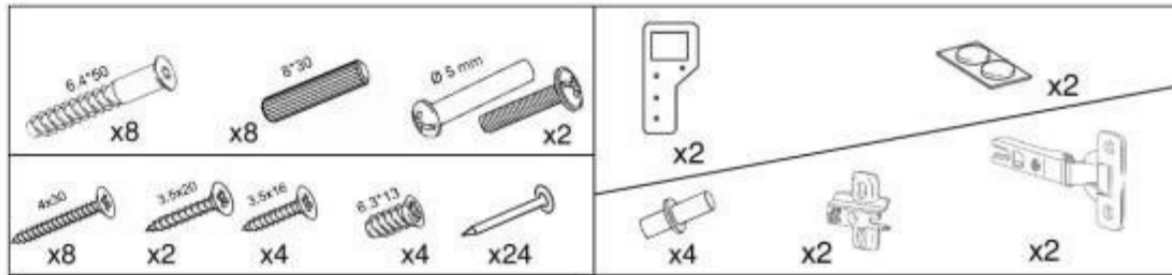

2.4m.

(RU) C.Инструкция по сборке: B1 60/60; (CS) C.Návod montáž: W1 60/60; (HU) C. Szerelési útmutató: A1 60/60;
(EN) C.Assembly instructions: W1 60/60; (SK) C.Návod montáž: W1 60/60; (PL) C.Instrukcja montaż: W1 60/60;