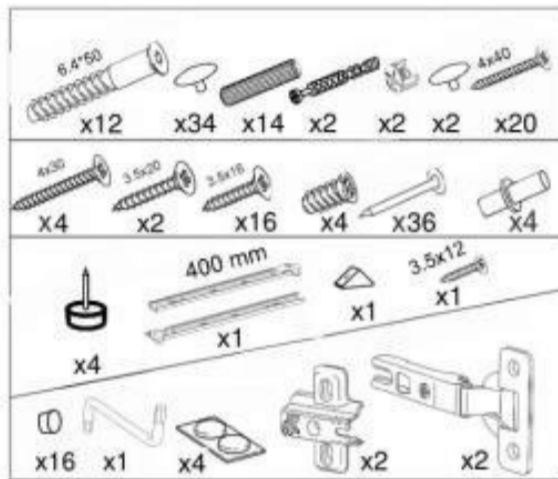

(RU) № детали	Размер (мм)	Количество (шт)
(CS) № podrobnosti	Rozměr (mm)	Množství (ks)
(HU) № részletek	Méret (mm)	Mennyiség (db)
(EN) № details	Size (mm)	Quantity (pcs)
(SK) № podrobnosti	Rozmer (mm)	Množstvo (ks)
(PL) № szczegóły	Rozmiar (mm)	Liczba (szt)
1, 2	820 x 448 x 16	2
3	768 x 448 x 16	1
4	768 x 70 x 16	1
5	768 x 97 x 16	1
6,7	713 x 396 x 16	2
8	768 x 100 x 16	1

2.4m.

(RU) F.Инструкция по сборке: N1 60/82; (CS) F.Návod montáž: N1 60/82; (HU) F. Szerelési útmutató: D1 60/82;
 (EN) F.Assembly instructions: N1 60/82; (SK) F.Návod montáž: N1 60/82; (PL) F.Instrukcja montaż: N1 60/82;

(RU) № детали	Размер (мм)	Количество (шт)
(CS) № podrobnosti	Rozměr (mm)	Množství (ks)
(HU) № részletek	Méret (mm)	Mennyiség (db)
(EN) № details	Size (mm)	Quantity (pcs)
(SK) № podrobnosti	Rozmer (mm)	Množstvo (ks)
(PL) № szczegóły	Rozmiar (mm)	Liczba (szt)
1, 2	820 x 448 x 16	2
3	568 x 448 x 16	1
4, 5	568 x 96 x 16	2
6	567 x 438 x 16	1
7	713 x 596 x 16	1
8	718 x 598 x 2.5	1
9	568 x 100 x 16	1

Handle - 10pcs.

(RU) № детали	Размер (мм)	Количество (шт)
(CS) № podrobnosti	Rozměr (mm)	Množství (ks)
(HU) № részletek	Méret (mm)	Mennyiség (db)
(EN) № details	Size (mm)	Quantity (pcs)
(SK) № podrobnosti	Rozmer (mm)	Množstvo (ks)
(PL) № szczegóły	Rozmiar (mm)	Ilość (szt)
1, 2	820 x 448 x 16	2
3	368 x 448 x 16	1
4	367 x 438 x 16	1
5, 6	368 x 96 x 16	2
7	176 x 396 x 16	1
8	533 x 396 x 16	1
9, 10	96 x 400 x 16	2
11	96 x 311 x 16	1
12	405 x 341 x 2.5	1
13	718 x 398 x 2.5	1
14	368 x 100 x 16	1