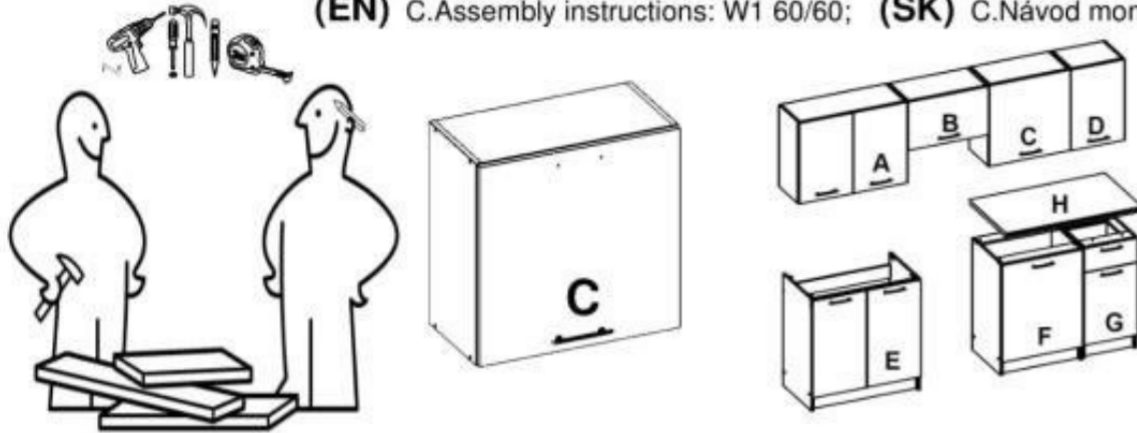

2.4m.

(RU) C.Инструкция по сборке: B1 60/60; (CS) C.Návod montáž: W1 60/60; (HU) C. Szerelési útmutató: A1 60/60;
(EN) C.Assembly instructions: W1 60/60; (SK) C.Návod montáž: W1 60/60; (PL) C.Instrukcja montaż: W1 60/60;