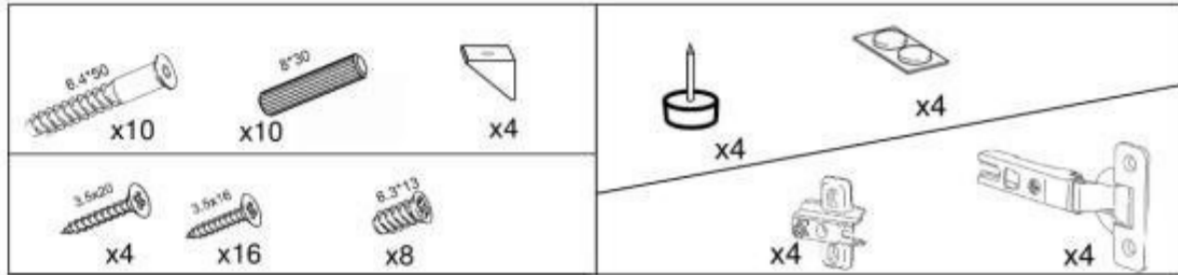

2.4m.

(RU) E.Инструкция по сборке:NM 80/82; (CS) E.Návod montáž: NM 80/82; (HU) E. Szerelési útmutató: DZ 80/82;
(EN) E.Assembly instructions: NM 80/82; (SK) E.Návod montáž: NM 80/82; (PL) E.Instrukcja montaż: NM 80/82;

(RU) № детали	Размер (мм)	Количество (шт)
(CS) № podrobnosti	Rozměr (mm)	Množství (ks)
(HU) № részletek	Méret (mm)	Mennyiség (db)
(EN) № details	Size (mm)	Quantity (pcs)
(SK) № podrobnosti	Rozmer (mm)	Množstvo (ks)
(PL) № szczegóły	Rozmiar (mm)	Liczba (szt)
1, 2	820 x 448 x 16	2
3	768 x 448 x 16	1
4	768 x 70 x 16	1
5	768 x 97 x 16	1
6,7	713 x 396 x 16	2
8	768 x 100 x 16	1