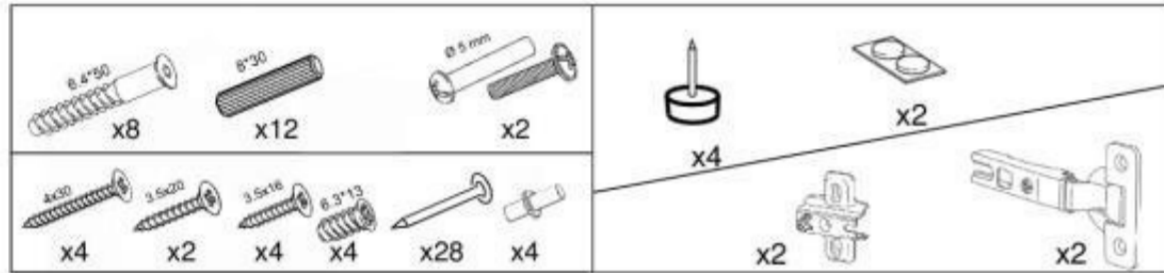

2.4m.

(RU) F.Инструкция по сборке: N1 60/82; (CS) F.Návod montáž: N1 60/82; (HU) F. Szerelési útmutató: D1 60/82;
(EN) F.Assembly instructions: N1 60/82; (SK) F.Návod montáž: N1 60/82; (PL) F.Instrukcja montaż: N1 60/82;

(RU) № детали	Размер (мм)	Количество (шт)
(CS) № podrobnosti	Rozměr (mm)	Množství (ks)
(HU) № részletek	Méret (mm)	Mennyiség (db)
(EN) № details	Size (mm)	Quantity (pcs)
(SK) № podrobnosti	Rozmer (mm)	Množstvo (ks)
(PL) № szczegóły	Rozmiar (mm)	Liczba (szt)
1, 2	820 x 448 x 16	2
3	568 x 448 x 16	1
4, 5	568 x 96 x 16	2
6	567 x 438 x 16	1
7	713 x 596 x 16	1
8	718 x 598 x 2.5	1
9	568 x 100 x 16	1