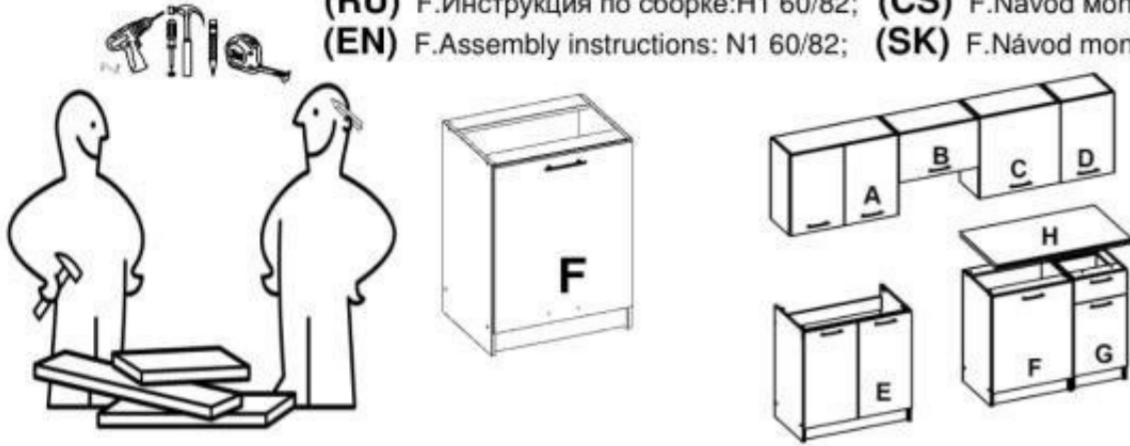

2.4m.

(RU) F.Инструкция по сборке: N1 60/82; (CS) F.Návod montáž: N1 60/82; (HU) F. Szerelési útmutató: D1 60/82;
(EN) F.Assembly instructions: N1 60/82; (SK) F.Návod montáž: N1 60/82; (PL) F.Instrukcja montaż: N1 60/82;

(RU) № детали	Размер (мм)	Количество (шт)
(CS) № podrobnosti	Rozměr (mm)	Množství (ks)
(HU) № részletek	Méret (mm)	Mennyiség (db)
(EN) № details	Size (mm)	Quantity (pcs)
(SK) № podrobnosti	Rozmer (mm)	Množstvo (ks)
(PL) № szczegóły	Rozmiar (mm)	Liczba (szt)
1, 2	820 x 448 x 16	2
3	568 x 448 x 16	1
4, 5	568 x 96 x 16	2
6	567 x 438 x 16	1
7	713 x 596 x 16	1
8	718 x 598 x 2.5	1
9	568 x 100 x 16	1