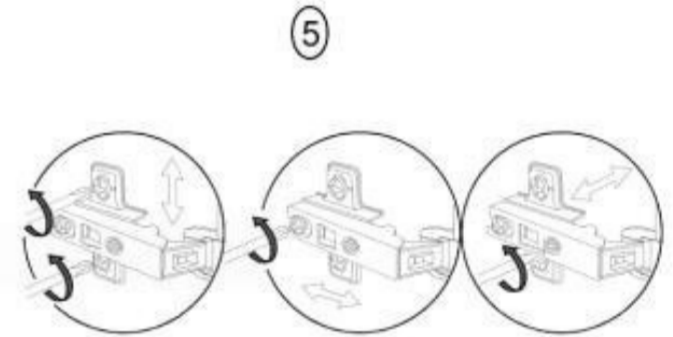

2.4m.

(RU) E.Инструкция по сборке:NM 80/82; (CS) E.Návod montáž: NM 80/82; (HU) E. Szerelési útmutató: DZ 80/82;
(EN) E.Assembly instructions: NM 80/82; (SK) E.Návod montáž: NM 80/82; (PL) E.Instrukcja montaż: NM 80/82;

(RU) № детали	Размер (мм)	Количество (шт)
(CS) № podrobnosti	Rozměr (mm)	Množství (ks)
(HU) № részletek	Méret (mm)	Mennyiség (db)
(EN) № details	Size (mm)	Quantity (pcs)
(SK) № podrobnosti	Rozmer (mm)	Množstvo (ks)
(PL) № szczegóły	Rozmiar (mm)	Liczba (szt)
1, 2	820 x 448 x 16	2
3	768 x 448 x 16	1
4	768 x 70 x 16	1
5	768 x 97 x 16	1
6,7	713 x 396 x 16	2
8	768 x 100 x 16	1