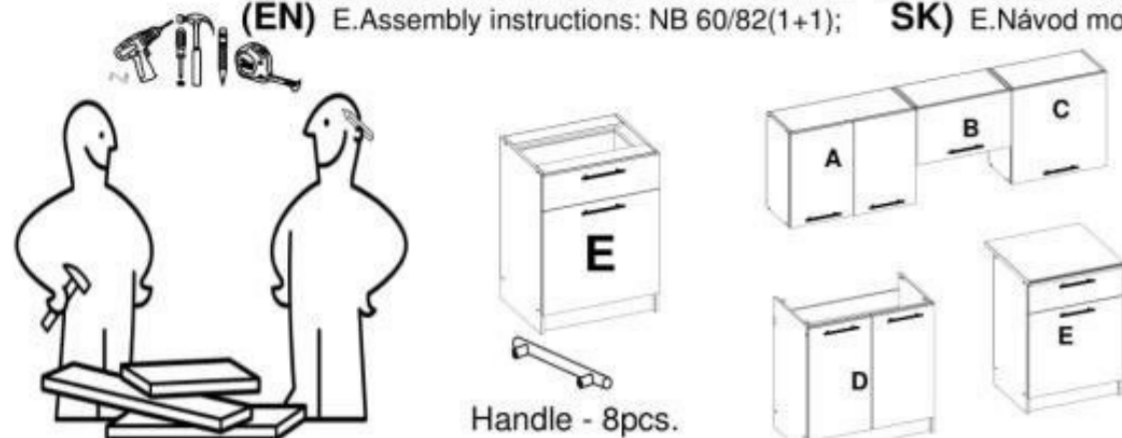

- 1 -

- 2 -

2 m.

(RU) E.Инструкция по сборке:НЯ 60/82(1+1); (CS) E.Návod montáž: NB 60/82(1+1); (HU) E. Szerelési útmutató: D 60/82(1+1);

(EN) E.Assembly instructions: NB 60/82(1+1); (SK) E.Návod montáž: NB 60/82(1+1); (PL) E.Instrukcja montaż: NB 60/82(1+1);