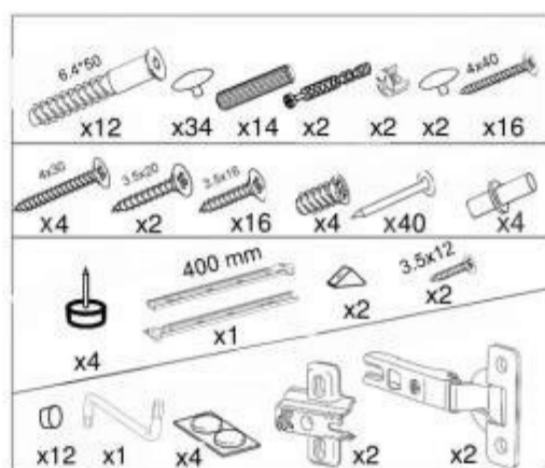

(RU) № детали	Размер (мм)	Количество (шт)
(CS) № podrobnosti	Rozměr (mm)	Množství (ks)
(HU) № részletek	Méret (mm)	Mennyiség (db)
(EN) № details	Size (mm)	Quantity (pcs)
(SK) № podrobnosti	Rozmer (mm)	Množstvo (ks)
(PL) № szczegóły	Rozmiar (mm)	Liczba (szt)
1, 2	600 x 298 x 16	2
3	568 x 298 x 16	1
4	568 x 298 x 16	1
5	567 x 288 x 16	1
6	593 x 596 x 16	1
7	598 x 598 x 2.5	1

(RU) № детали	Размер (мм)	Количество (шт)
(CS) № podrobnosti	Rozměr (mm)	Množství (ks)
(HU) № részletek	Méret (mm)	Mennyiség (db)
(EN) № details	Size (mm)	Quantity (pcs)
(SK) № podrobnosti	Rozmer (mm)	Množstvo (ks)
(PL) № szczegóły	Rozmiar (mm)	Liczba (szt)
1, 2	820 x 448 x 16	2
3	768 x 448 x 16	1
4	768 x 70 x 16	1
5	768 x 97 x 16	1
6,7	713 x 396 x 16	2
8	768 x 100 x 16	1

- 1 -

- 2 -

2 m.

(RU) E.Инструкция по сборке:НЯ 60/82(1+1); (CS) E.Návod montáž: NB 60/82(1+1); (HU) E. Szerelési útmutató: D 60/82(1+1);

(EN) E.Assembly instructions: NB 60/82(1+1); (SK) E.Návod montáž: NB 60/82(1+1); (PL) E.Instrukcja montaż: NB 60/82(1+1);

(RU) № детали	Размер (мм)	Количество (шт)
(CS) № podrobnosti	Rozměr (mm)	Množství (ks)
(HU) № részletek	Méret (mm)	Mennyiség (db)
(EN) № details	Size (mm)	Quantity (pcs)
(SK) № podrobnosti	Rozmer (mm)	Množstvo (ks)
(PL) № szczegóły	Rozmiar (mm)	Liczba (szt)
1, 2	820 x 448 x 16	2
3	568 x 448 x 16	1
4	567 x 438 x 16	1
5,6	568 x 96 x 16	2
7	176 x 596 x 16	1
8	533 x 596 x 16	1
9,10	96 x 400 x 16	2
11	96 x 511 x 16	1
12	405 x 541 x 2.5	1
13	718 x 598 x 2.5	1
14	568 x 100 x 16	1