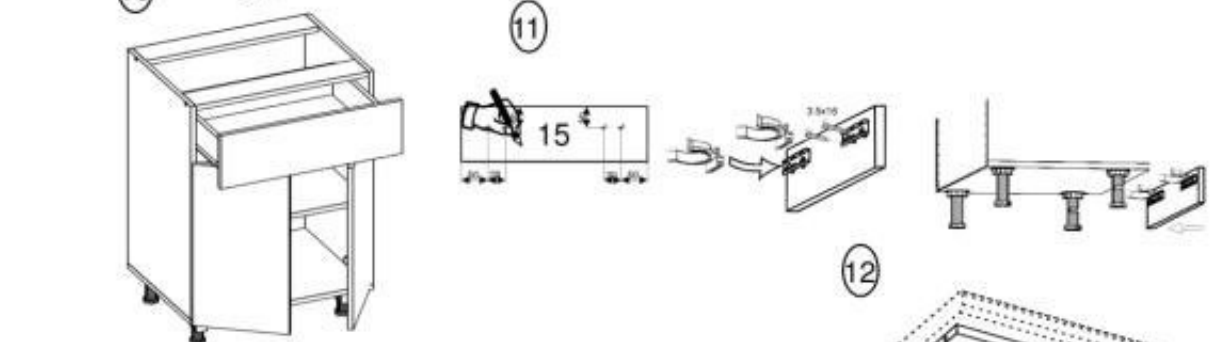

Handle - 12pcs.

(RU) № детали	Размер (мм)	Количество (шт)
(CS) № podrobnosti	Rozměr (mm)	Množství (ks)
(HU) № részletek	Méret (mm)	Mennyiség (db)
(EN) № details	Size (mm)	Quantity (pcs)
(SK) № podrobnosti	Rozmer (mm)	Množstvo (ks)
(PL) № szczegóły	Rozmiar (mm)	Liczba (szt)
1, 2	704 x 448 x 16	2
3	600 x 448 x 16	1
4, 5	568 x 96 x 16	2
6	567 x 438 x 16	1
7	176 x 596 x 16	1
8, 9	533 x 296 x 16	2
10, 11	96 x 400 x 16	2
12	96 x 511 x 16	1
13	405 x 541 x 2.5	1
14	718 x 598 x 2.5	1
15	600 x 97 x 16	1