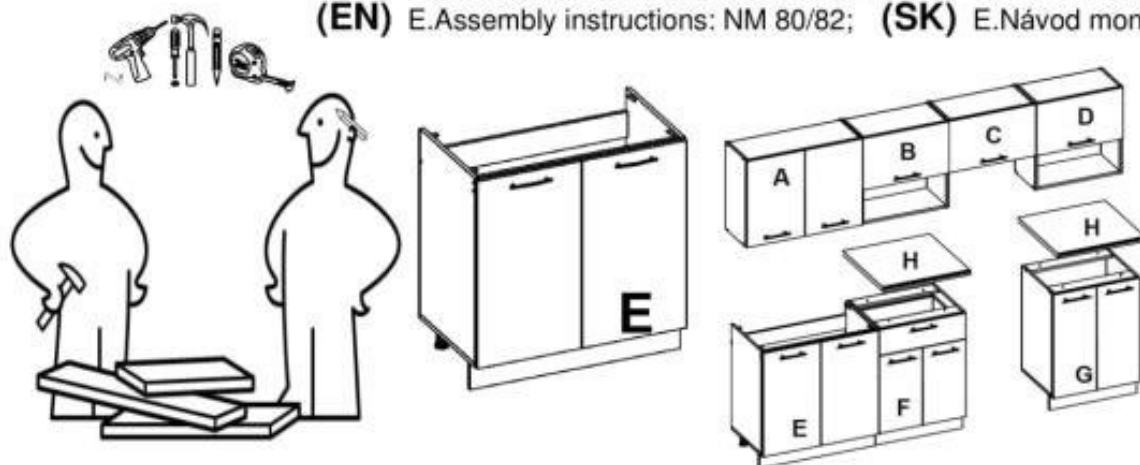

2.6m.

(RU) E.Инструкция по сборке:HM 80/82; (CS) E.Návod montáž: NM 80/82; (HU) E. Szerelési útmutató: DZ 80/82;
(EN) E.Assembly instructions: NM 80/82; (SK) E.Návod montáž: NM 80/82; (PL) E.Instrukcja montaż: NM 80/82;