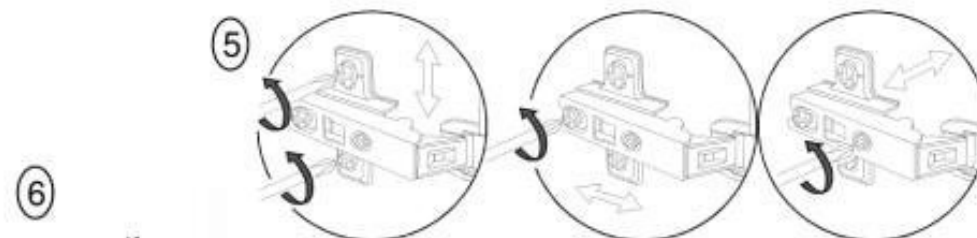

(RU) № детали	Размер (мм)	Количество (шт)
(CS) № podrobnosti	Rozměr (mm)	Množství (ks)
(HU) № részletek	Méret (mm)	Mennyiség (db)
(EN) № details	Size (mm)	Quantity (pcs)
(SK) № podrobnosti	Rozmer (mm)	Množstvo (ks)
(PL) № szczegóły	Rozmiar (mm)	Liczba (szt)
1, 2	704 x 448 x 16	2
3	800 x 448 x 16	1
4	768 x 70 x 16	1
5	768 x 97 x 16	1
6,7	713 x 396 x 16	2
8	800 x 97 x 16	1