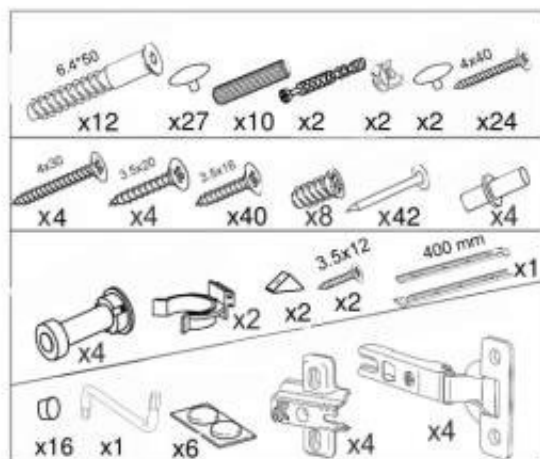

(RU) № детали	Размер (мм)	Количество (шт)
(CS) № podrobnosti	Rozměr (mm)	Množství (ks)
(HU) № részletek	Méret (mm)	Mennyiség (db)
(EN) № details	Size (mm)	Quantity (pcs)
(SK) № podrobnosti	Rozmer (mm)	Množstvo (ks)
(PL) № szczegóły	Rozmiar (mm)	Ilość (szt)
1, 2	360 x 298 x 16	2
3	568 x 284 x 16	1
4	568 x 298 x 16	1
5	355x 596 x 16	1
6	348 x 578 x 2.5	1

(RU) № детали	Размер (мм)	Количество (шт)
(CS) № podrobnosti	Rozměr (mm)	Množství (ks)
(HU) № részletek	Méret (mm)	Mennyiség (db)
(EN) № details	Size (mm)	Quantity (pcs)
(SK) № podrobnosti	Rozmer (mm)	Množstvo (ks)
(PL) № szczegóły	Rozmiar (mm)	Liczba (szt)
1, 2	704 x 448 x 16	2
3	800 x 448 x 16	1
4	768 x 70 x 16	1
5	768 x 97 x 16	1
6,7	713 x 396 x 16	2
8	800 x 97 x 16	1

Handle - 12pcs.

(RU) № детали	Размер (мм)	Количество (шт)
(CS) № podrobnosti	Rozměr (mm)	Množství (ks)
(HU) № részletek	Méret (mm)	Mennyiség (db)
(EN) № details	Size (mm)	Quantity (pcs)
(SK) № podrobnosti	Rozmer (mm)	Množstvo (ks)
(PL) № szczegóły	Rozmiar (mm)	Liczba (szt)
1, 2	704 x 448 x 16	2
3	600 x 448 x 16	1
4, 5	568 x 96 x 16	2
6	567 x 438 x 16	1
7	176 x 596 x 16	1
8, 9	533 x 296 x 16	2
10, 11	96 x 400 x 16	2
12	96 x 511 x 16	1
13	405 x 541 x 2.5	1
14	718 x 598 x 2.5	1
15	600 x 97 x 16	1

(RU) № детали	Размер (мм)	Количество (шт)
(CS) № podrobnosti	Rozměr (mm)	Množství (ks)
(HU) № részletek	Méret (mm)	Mennyiség (db)
(EN) № details	Size (mm)	Quantity (pcs)
(SK) № podrobnosti	Rozmer (mm)	Množstvo (ks)
(PL) № szczegóły	Rozmiar (mm)	Liczba (szt)
1, 2	704 x 448 x 16	2
3	600 x 448 x 16	1
4, 5	568 x 96 x 16	2
6	567 x 438 x 16	1
7, 8	713 x 296 x 16	2
9	718 x 598 x 2,5	1
10	600 x 97 x 16	1