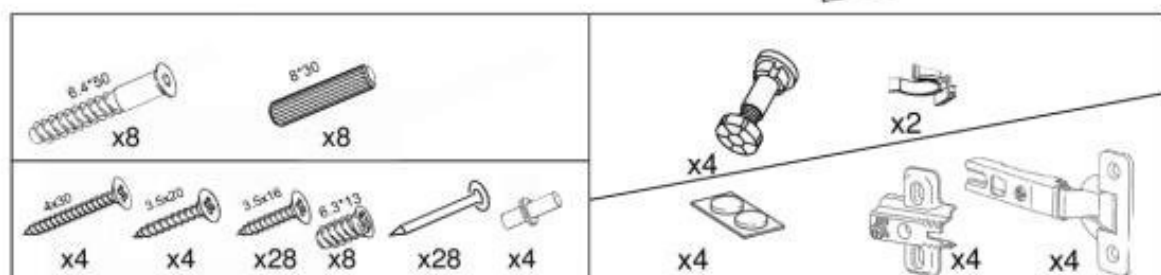

Handle - 12pcs.

(RU) № детали	Размер (мм)	Количество (шт)
(CS) № podrobnosti	Rozměr (mm)	Množství (ks)
(HU) № részletek	Méret (mm)	Mennyiség (db)
(EN) № details	Size (mm)	Quantity (pcs)
(SK) № podrobnosti	Rozmer (mm)	Množstvo (ks)
(PL) № szczegóły	Rozmiar (mm)	Liczba (szt)
1, 2	704 x 448 x 16	2
3	600 x 448 x 16	1
4, 5	568 x 96 x 16	2
6	567 x 438 x 16	1
7	176 x 596 x 16	1
8, 9	533 x 296 x 16	2
10, 11	96 x 400 x 16	2
12	96 x 511 x 16	1
13	405 x 541 x 2.5	1
14	718 x 598 x 2.5	1
15	600 x 97 x 16	1

2.6m.

(RU) G.Инструкция по сборке:Н 60/82; (CS) G.Návod montáž: N 60/82; (HU) G. Szerelési útmutató: D 60/82;
 (EN) G.Assembly instructions: N 60/82; (SK) G.Návod montáž: N 60/82; (PL) G.Instrukcja montaż: N 60/82;

(RU) № детали	Размер (мм)	Количество (шт)
(CS) № podrobnosti	Rozměr (mm)	Množství (ks)
(HU) № részletek	Méret (mm)	Mennyiség (db)
(EN) № details	Size (mm)	Quantity (pcs)
(SK) № podrobnosti	Rozmer (mm)	Množstvo (ks)
(PL) № szczegóły	Rozmiar (mm)	Liczba (szt)
1, 2	704 x 448 x 16	2
3	600 x 448 x 16	1
4, 5	568 x 96 x 16	2
6	567 x 438 x 16	1
7, 8	713 x 296 x 16	2
9	718 x 598 x 2,5	1
10	600 x 97 x 16	1