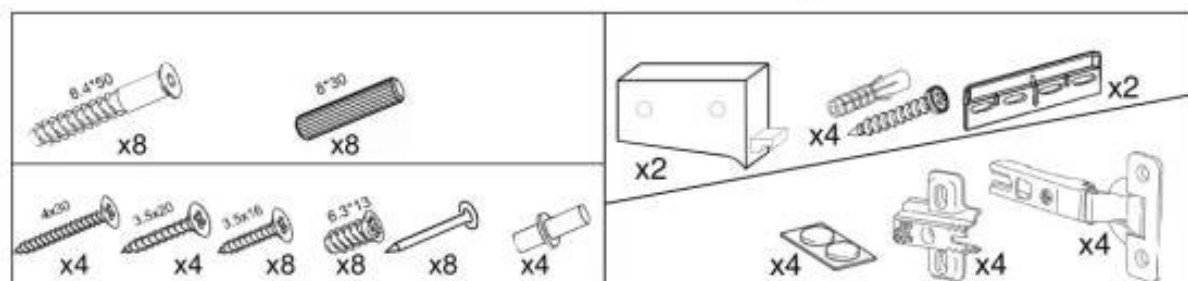

2.6m.

(RU) A.Инструкция по сборке: В 80/60; (CS) A.Návod montáž: W 80/60; (HU) A. Szerelési útmutató: A 80/60;
 (EN) A.Assembly instructions: W 80/60; (SK) A.Návod montáž: W 80/60; (PL) A.Instrukcja montaż: W 80/60;

(RU) № детали	Размер (мм)	Количество (шт)
(CS) № podrobnosti	Rozměr (mm)	Množství (ks)
(HU) № részletek	Méret (mm)	Mennyiség (db)
(EN) № details	Size (mm)	Quantity (pcs)
(SK) № podrobnosti	Rozmer (mm)	Množstvo (ks)
(PL) № szczegóły	Rozmiar (mm)	Liczba (szt)
1, 2	600 x 298 x 16	2
3	768 x 284 x 16	1
4	768 x 298 x 16	1
5	767 x 274 x 16	1
6,7	593 x 396 x 16	2
8	588 x 778 x 2.5	1

(RU) № детали	Размер (мм)	Количество (шт)
(CS) № podrobnosti	Rozměr (mm)	Množství (ks)
(HU) № részletek	Méret (mm)	Mennyiség (db)
(EN) № details	Size (mm)	Quantity (pcs)
(SK) № podrobnosti	Rozmer (mm)	Množstvo (ks)
(PL) № szczegóły	Rozmiar (mm)	Ilość (szt)
1, 2	360 x 298 x 16	2
3	568 x 284 x 16	1
4	568 x 298 x 16	1
5	355x 596 x 16	1
6	348 x 578 x 2.5	1

(RU) № детали	Размер (мм)	Количество (шт)
(CS) № podrobnosti	Rozměr (mm)	Množství (ks)
(HU) № részletek	Méret (mm)	Mennyiség (db)
(EN) № details	Size (mm)	Quantity (pcs)
(SK) № podrobnosti	Rozmer (mm)	Množstvo (ks)
(PL) № szczegóły	Rozmiar (mm)	Liczba (szt)
1, 2	704 x 448 x 16	2
3	600 x 448 x 16	1
4, 5	568 x 96 x 16	2
6	567 x 438 x 16	1
7, 8	713 x 296 x 16	2
9	718 x 598 x 2,5	1
10	600 x 97 x 16	1