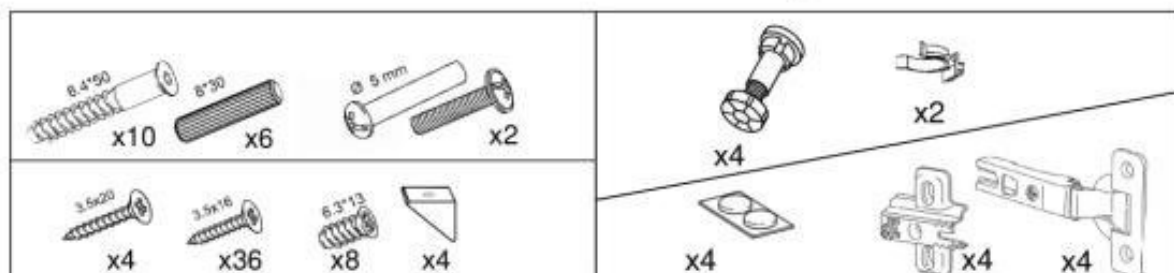

2.6m.

(RU) E.Инструкция по сборке:HM 80/82; (CS) E.Návod montáž: NM 80/82; (HU) E. Szerelési útmutató: DZ 80/82;
(EN) E.Assembly instructions: NM 80/82; (SK) E.Návod montáž: NM 80/82; (PL) E.Instrukcja montaż: NM 80/82;