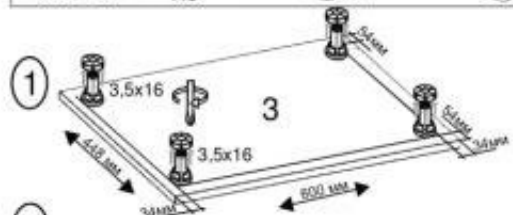

(RU) № детали	Размер (мм)	Количество (шт)
(CS) № podrobnosti	Rozměr (mm)	Množství (ks)
(HU) № részletek	Méret (mm)	Mennyiség (db)
(EN) № details	Size (mm)	Quantity (pcs)
(SK) № podrobnosti	Rozmer (mm)	Množstvo (ks)
(PL) № szczegóły	Rozmiar (mm)	Liczba (szt)
1, 2	704 x 448 x 16	2
3	800 x 448 x 16	1
4	768 x 70 x 16	1
5	768 x 97 x 16	1
6,7	713 x 396 x 16	2
8	800 x 97 x 16	1

2.6m.

(RU) F.Инструкция по сборке:НЯ 60/82(1+2); (CS) F.Návod montáž: NB 60/82(1+2); (HU) F. Szerelési útmutató: D 60/82(1+2);
 (EN) F.Assembly instructions: NB 60/82(1+2); (SK) F.Návod montáž: NB 60/82(1+2); (PL) F.Instrukcja montaż: NB 60/82(1+2);

Handle - 12pcs.

(RU) № детали	Размер (мм)	Количество (шт)
(CS) № podrobnosti	Rozměr (mm)	Množství (ks)
(HU) № részletek	Méret (mm)	Mennyiség (db)
(EN) № details	Size (mm)	Quantity (pcs)
(SK) № podrobnosti	Rozmer (mm)	Množstvo (ks)
(PL) № szczegóły	Rozmiar (mm)	Liczba (szt)
1, 2	704 x 448 x 16	2
3	600 x 448 x 16	1
4, 5	568 x 96 x 16	2
6	567 x 438 x 16	1
7	176 x 596 x 16	1
8, 9	533 x 296 x 16	2
10, 11	96 x 400 x 16	2
12	96 x 511 x 16	1
13	405 x 541 x 2.5	1
14	718 x 598 x 2.5	1
15	600 x 97 x 16	1