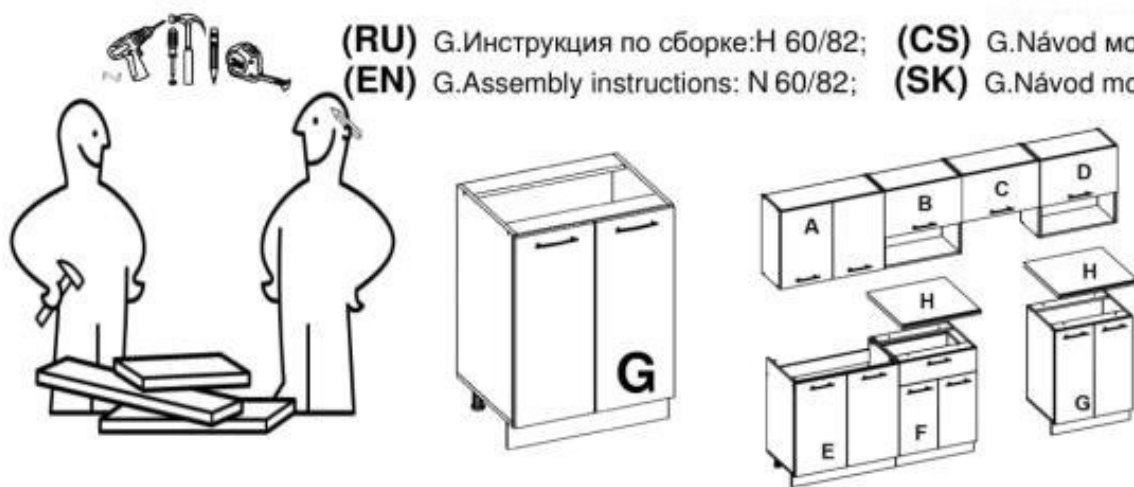

2.6m.

(RU) G.Инструкция по сборке:Н 60/82; (CS) G.Návod montáž: N 60/82; (HU) G. Szerelési útmutató: D 60/82;
(EN) G.Assembly instructions: N 60/82; (SK) G.Návod montáž: N 60/82; (PL) G.Instrukcja montaż: N 60/82;