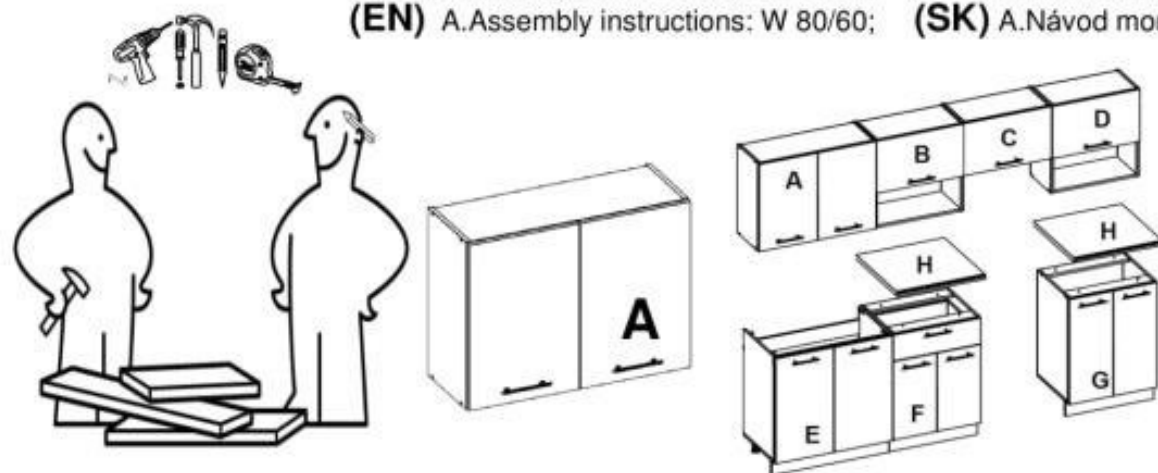

2.6m.

(RU) A.Инструкция по сборке: В 80/60; (CS) A.Návod montáž: W 80/60; (HU) A. Szerelési útmutató: A 80/60;
 (EN) A.Assembly instructions: W 80/60; (SK) A.Návod montáž: W 80/60; (PL) A.Instrukcja montaż: W 80/60;

(RU) № детали	Размер (мм)	Количество (шт)
(CS) № podrobnosti	Rozměr (mm)	Množství (ks)
(HU) № részletek	Méret (mm)	Mennyiség (db)
(EN) № details	Size (mm)	Quantity (pcs)
(SK) № podrobnosti	Rozmer (mm)	Množstvo (ks)
(PL) № szczegóły	Rozmiar (mm)	Liczba (szt)
1, 2	600 x 298 x 16	2
3	768 x 284 x 16	1
4	768 x 298 x 16	1
5	767 x 274 x 16	1
6,7	593 x 396 x 16	2
8	588 x 778 x 2.5	1

(RU) № детали	Размер (мм)	Количество (шт)
(CS) № podrobnosti	Rozměr (mm)	Množství (ks)
(HU) № részletek	Méret (mm)	Mennyiség (db)
(EN) № details	Size (mm)	Quantity (pcs)
(SK) № podrobnosti	Rozmer (mm)	Množstvo (ks)
(PL) № szczegóły	Rozmiar (mm)	Ilość (szt)
1, 2	360 x 298 x 16	2
3	568 x 284 x 16	1
4	568 x 298 x 16	1
5	355x 596 x 16	1
6	348 x 578 x 2.5	1