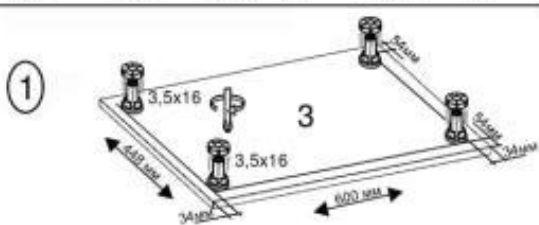

Handle - 12pcs.

(RU) № детали	Размер (мм)	Количество (шт)
(CS) № podrobnosti	Rozměr (mm)	Množství (ks)
(HU) № részletek	Méret (mm)	Mennyiség (db)
(EN) № details	Size (mm)	Quantity (pcs)
(SK) № podrobnosti	Rozmer (mm)	Množstvo (ks)
(PL) № szczegóły	Rozmiar (mm)	Liczba (szt)
1, 2	704 x 448 x 16	2
3	600 x 448 x 16	1
4, 5	568 x 96 x 16	2
6	567 x 438 x 16	1
7	176 x 596 x 16	1
8, 9	533 x 296 x 16	2
10, 11	96 x 400 x 16	2
12	96 x 511 x 16	1
13	405 x 541 x 2.5	1
14	718 x 598 x 2.5	1
15	600 x 97 x 16	1

2.6m.

(RU) G.Инструкция по сборке:Н 60/82; (CS) G.Návod montáž: N 60/82; (HU) G. Szerelési útmutató: D 60/82;
 (EN) G.Assembly instructions: N 60/82; (SK) G.Návod montáž: N 60/82; (PL) G.Instrukcja montaż: N 60/82;

(RU) № детали	Размер (мм)	Количество (шт)
(CS) № podrobnosti	Rozměr (mm)	Množství (ks)
(HU) № részletek	Méret (mm)	Mennyiség (db)
(EN) № details	Size (mm)	Quantity (pcs)
(SK) № podrobnosti	Rozmer (mm)	Množstvo (ks)
(PL) № szczegóły	Rozmiar (mm)	Liczba (szt)
1, 2	704 x 448 x 16	2
3	600 x 448 x 16	1
4, 5	568 x 96 x 16	2
6	567 x 438 x 16	1
7, 8	713 x 296 x 16	2
9	718 x 598 x 2,5	1
10	600 x 97 x 16	1