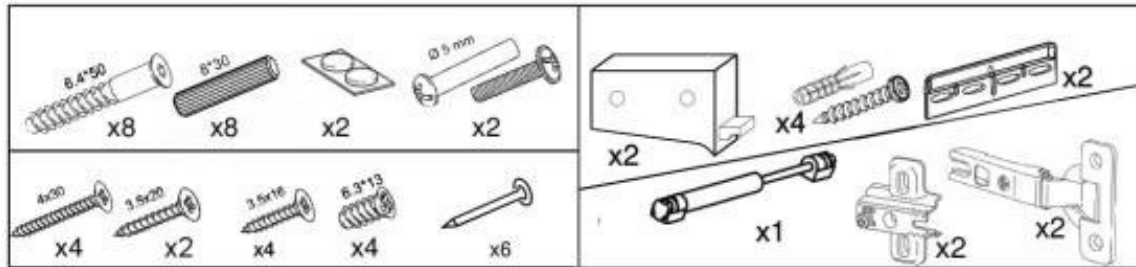

(RU) № детали	Размер (мм)	Количество (шт)
(CS) № podrobnosti	Rozměr (mm)	Množství (ks)
(HU) № részletek	Méret (mm)	Mennyiség (db)
(EN) № details	Size (mm)	Quantity (pcs)
(SK) № podrobnosti	Rozmer (mm)	Množstvo (ks)
(PL) № szczegóły	Rozmiar (mm)	Liczba (szt)
1, 2	600 x 298 x 16	2
3	768 x 284 x 16	1
4	768 x 298 x 16	1
5	767 x 274 x 16	1
6,7	593 x 396 x 16	2
8	588 x 778 x 2.5	1

- 1 -

- 2 -

2.6m.

(RU) C.Инструкция по сборке:BM 60/36; (CS) C.Návod montáž: WM 60/36; (HU) C. Szerelési útmutató: AM 60/36;
 (EN) C.Assembly instructions: WM 60/36; (SK) C.Návod montáž: WM 60/36; (PL) C.Instrukcja montaż: WM 60/36;

(RU) № детали	Размер (мм)	Количество (шт)
(CS) № podrobnosti	Rozměr (mm)	Množství (ks)
(HU) № részletek	Méret (mm)	Mennyiség (db)
(EN) № details	Size (mm)	Quantity (pcs)
(SK) № podrobnosti	Rozmer (mm)	Množstvo (ks)
(PL) № szczegóły	Rozmiar (mm)	Ilość (szt)
1, 2	360 x 298 x 16	2
3	568 x 284 x 16	1
4	568 x 298 x 16	1
5	355x 596 x 16	1
6	348 x 578 x 2.5	1

(RU) № детали	Размер (мм)	Количество (шт)
(CS) № podrobnosti	Rozměr (mm)	Množství (ks)
(HU) № részletek	Méret (mm)	Mennyiség (db)
(EN) № details	Size (mm)	Quantity (pcs)
(SK) № podrobnosti	Rozmer (mm)	Množstvo (ks)
(PL) № szczegóły	Rozmiar (mm)	Liczba (szt)
1, 2	704 x 448 x 16	2
3	600 x 448 x 16	1
4, 5	568 x 96 x 16	2
6	567 x 438 x 16	1
7, 8	713 x 296 x 16	2
9	718 x 598 x 2,5	1
10	600 x 97 x 16	1