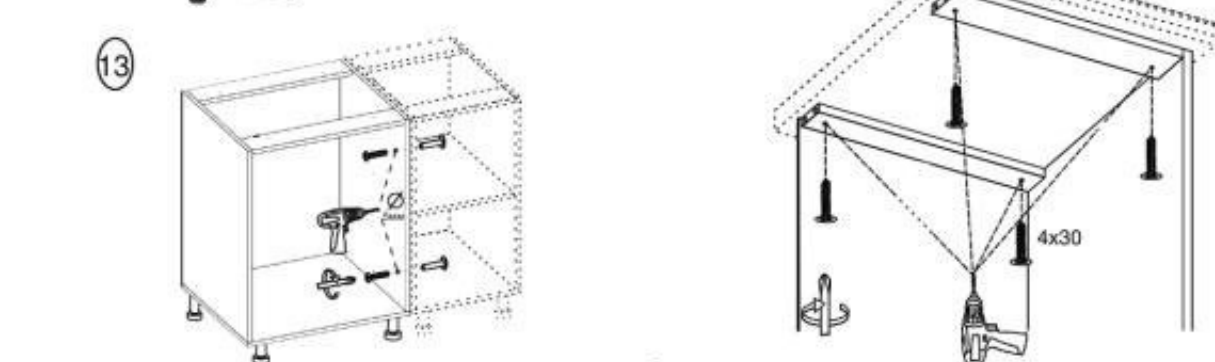

2.6m.

(RU) F.Инструкция по сборке:НЯ 60/82(1+2); (CS) F.Návod montáž: NB 60/82(1+2); (HU) F. Szerelési útmutató: D 60/82(1+2);
 (EN) F.Assembly instructions: NB 60/82(1+2); (SK) F.Návod montáž: NB 60/82(1+2); (PL) F.Instrukcja montaż: NB 60/82(1+2);

Handle - 12pcs.

(RU) № детали	Размер (мм)	Количество (шт)
(CS) № podrobnosti	Rozměr (mm)	Množství (ks)
(HU) № részletek	Méret (mm)	Mennyiség (db)
(EN) № details	Size (mm)	Quantity (pcs)
(SK) № podrobnosti	Rozmer (mm)	Množstvo (ks)
(PL) № szczegóły	Rozmiar (mm)	Liczba (szt)
1, 2	704 x 448 x 16	2
3	600 x 448 x 16	1
4, 5	568 x 96 x 16	2
6	567 x 438 x 16	1
7	176 x 596 x 16	1
8, 9	533 x 296 x 16	2
10, 11	96 x 400 x 16	2
12	96 x 511 x 16	1
13	405 x 541 x 2.5	1
14	718 x 598 x 2.5	1
15	600 x 97 x 16	1