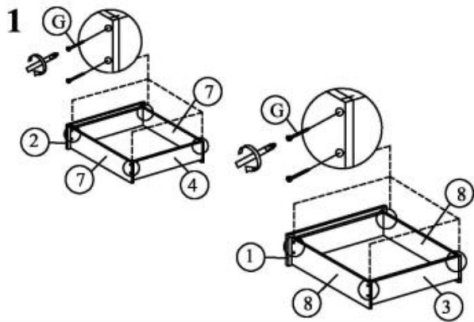

Item AA  <b>A</b> Headboard 1 pc	Item AB  <b>B</b> Footboard 1 pc	Item AC  <b>C</b> Side Rail 1 pc	Item AC 1  <b>C 1</b> Side Rail 1 pc
Item AD  <b>D</b> Slat 1 pc	Item AE  <b>E</b> Center Rail 1 pc	Item AF  <b>F</b> Support leg 2 pcs	
Item AG  <b>G</b> Drawer Slide 500 8 pcs	Item AH  <b>H</b> Drawer Slide 500 8 pcs	Item AI  <b>I</b> 4 pcs	
Item 1  <b>J</b> Big Drawer Front Panel 2 pcs	Item 2  <b>K</b> Small Drawer Front Panel 2 pcs	Item 3  <b>L</b> Big Drawer Back Panel 2 pcs	Item 4  <b>M</b> Small Drawer Back Panel 2 pcs
Item 5  <b>N</b> Big Drawer Bottom Panel 2 pcs	Item 6  <b>O</b> Small Drawer Bottom Panel 2 pcs	Item 7  <b>P</b> Small Drawer Side Panel 4 pcs	Item 8  <b>Q</b> Big Drawer Side Panel 4 pcs
Item 9  <b>R</b> 8 pcs	Item 10  <b>S</b> 1 pc	Item 11  <b>T</b> 1 pc	Item 12  <b>U</b> 2 pcs
Item 13  <b>V</b> 2 pcs	Item 14  <b>W</b> 1 pc	Item 15  <b>X</b> 1 pc	Item 16  <b>M</b> 1 pc
Item 17  <b>Z</b> 1 pc	Item 18  <b>Z1</b> 1 pc		

Item A  <b>Z2</b> Plastic Dowel ( 8 x 25 ) 31 pcs	Item B  <b>Z3</b> JCBC W M6 x 40 17 pcs	Item C  <b>Z4</b> JCBC M6 x 40 2 pcs
Item D  <b>Z5</b> JCBC M6 x 60 2 pcs	Item E  <b>Z6</b> CSK M3.5 x 16 mm 52 pcs	Item F  <b>Z7</b> CSK M4 x 32 mm 26 pcs
Item G  <b>Z8</b> CSK M4 x 50mm 40 pcs	Item H  <b>Z9</b> CSK M4 x 25 mm 1 pc	Item I  <b>Z10</b> Mini Fix Bolt 10 pcs
Item J  <b>Z11</b> Mini Fix Housing 10 pcs	Item K  <b>Z12</b> Mini Fix Cap 10 pcs	Item L  <b>Z13</b> Power Nail 5/8 52 pcs
Item M  <b>Z14</b> White Nail Leg 16 pcs	Item N  <b>Z15</b> Allen Key 65 mm 1 pc	Item O  <b>Z16</b> M6 Flat Washer 10 pcs
Item P  <b>Z17</b> Adjuster 2 pcs	Item Q  <b>Z18</b> JCBC M6 x 30 8 pcs	

7

8

9

10

11

12

**13****14****15****16**

Attach (AH) to (16) and tighten it with (D), the flip (AH) to the other side and repeat the same step.