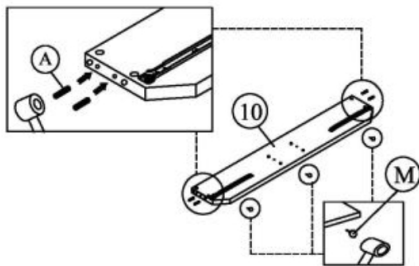

Item AA  <b>A</b> Headboard 1 pc	Item AB  <b>B</b> Footboard 1 pc	Item AC  <b>C</b> Side Rail 1 pc	Item AC 1  <b>C 1</b> Side Rail 1 pc
Item AD  <b>D</b> Slat 1 pc	Item AE  <b>E</b> Center Rail 1 pc	Item AF  <b>F</b> Support leg 2 pcs	
Item AG  <b>G</b> Drawer Slide 500 8 pcs	Item AH  <b>H</b> Drawer Slide 500 8 pcs	Item AI  <b>I</b> 4 pcs	
Item 1  <b>J</b> Big Drawer Front Panel 2 pcs	Item 2  <b>K</b> Small Drawer Front Panel 2 pcs	Item 3  <b>L</b> Big Drawer Back Panel 2 pcs	Item 4  <b>M</b> Small Drawer Back Panel 2 pcs
Item 5  <b>N</b> Big Drawer Bottom Panel 2 pcs	Item 6  <b>O</b> Small Drawer Bottom Panel 2 pcs	Item 7  <b>P</b> Small Drawer Side Panel 4 pcs	Item 8  <b>Q</b> Big Drawer Side Panel 4 pcs
Item 9  <b>R</b> 8 pcs	Item 10  <b>S</b> 1 pc	Item 11  <b>T</b> 1 pc	Item 12  <b>U</b> 2 pcs
Item 13  <b>V</b> 2 pcs	Item 14  <b>W</b> 1 pc	Item 15  <b>X</b> 1 pc	Item 16  <b>M</b> 1 pc
Item 17  <b>Z</b> 1 pc	Item 18  <b>Z1</b> 1 pc		

Item A  <b>Z2</b> Plastic Dowel ( 8 x 25 ) 31 pcs	Item B  <b>Z3</b> JCBC W M6 x 40 17 pcs	Item C  <b>Z4</b> JCBC M6 x 40 2 pcs
Item D  <b>Z5</b> JCBC M6 x 60 2 pcs	Item E  <b>Z6</b> CSK M3.5 x 16 mm 52 pcs	Item F  <b>Z7</b> CSK M4 x 32 mm 26 pcs
Item G  <b>Z8</b> CSK M4 x 50mm 40 pcs	Item H  <b>Z9</b> CSK M4 x 25 mm 1 pc	Item I  <b>Z10</b> Mini Fix Bolt 10 pcs
Item J  <b>Z11</b> Mini Fix Housing 10 pcs	Item K  <b>Z12</b> Mini Fix Cap 10 pcs	Item L  <b>Z13</b> Power Nail 5/8 52 pcs
Item M  <b>Z14</b> White Nail Leg 16 pcs	Item N  <b>Z15</b> Allen Key 65 mm 1 pc	Item O  <b>Z16</b> M6 Flat Washer 10 pcs
Item P  <b>Z17</b> Adjuster 2 pcs	Item Q  <b>Z18</b> JCBC M6 x 30 8 pcs	

7

8

9

10

11

12

**13****14****15****16**

Attach (AH) to (16) and tighten it with (D), the flip (AH) to the other side and repeat the same step.