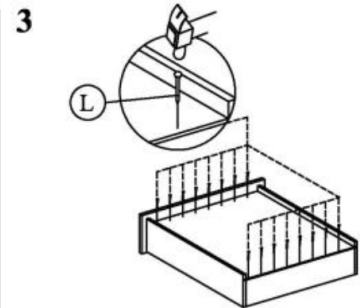

Item AA  <b>A</b> Headboard 1 pc	Item AB  <b>B</b> Footboard 1 pc	Item AC  <b>C</b> Side Rail 1 pc	Item AC 1  <b>C 1</b> Side Rail 1 pc
Item AD  <b>D</b> Slat 1 pc	Item AE  <b>E</b> Center Rail 1 pc	Item AF  <b>F</b> Support leg 2 pcs	
Item AG  <b>G</b> Drawer Slide 500 8 pcs	Item AH  <b>H</b> Drawer Slide 500 8 pcs	Item AI  <b>I</b> 4 pcs	
Item 1  <b>J</b> Big Drawer Front Panel 2 pcs	Item 2  <b>K</b> Small Drawer Front Panel 2 pcs	Item 3  <b>L</b> Big Drawer Back Panel 2 pcs	Item 4  <b>M</b> Small Drawer Back Panel 2 pcs
Item 5  <b>N</b> Big Drawer Bottom Panel 2 pcs	Item 6  <b>O</b> Small Drawer Bottom Panel 2 pcs	Item 7  <b>P</b> Small Drawer Side Panel 4 pcs	Item 8  <b>Q</b> Big Drawer Side Panel 4 pcs
Item 9  <b>R</b> 8 pcs	Item 10  <b>S</b> 1 pc	Item 11  <b>T</b> 1 pc	Item 12  <b>U</b> 2 pcs
Item 13  <b>V</b> 2 pcs	Item 14  <b>W</b> 1 pc	Item 15  <b>X</b> 1 pc	Item 16  <b>M</b> 1 pc
Item 17  <b>Z</b> 1 pc	Item 18  <b>Z1</b> 1 pc		

Item A  <b>Z2</b> Plastic Dowel ( 8 x 25 ) 31 pcs	Item B  <b>Z3</b> JCBC W M6 x 40 17 pcs	Item C  <b>Z4</b> JCBC M6 x 40 2 pcs
Item D  <b>Z5</b> JCBC M6 x 60 2 pcs	Item E  <b>Z6</b> CSK M3.5 x 16 mm 52 pcs	Item F  <b>Z7</b> CSK M4 x 32 mm 26 pcs
Item G  <b>Z8</b> CSK M4 x 50mm 40 pcs	Item H  <b>Z9</b> CSK M4 x 25 mm 1 pc	Item I  <b>Z10</b> Mini Fix Bolt 10 pcs
Item J  <b>Z11</b> Mini Fix Housing 10 pcs	Item K  <b>Z12</b> Mini Fix Cap 10 pcs	Item L  <b>Z13</b> Power Nail 5/8 52 pcs
Item M  <b>Z14</b> White Nail Leg 16 pcs	Item N  <b>Z15</b> Allen Key 65 mm 1 pc	Item O  <b>Z16</b> M6 Flat Washer 10 pcs
Item P  <b>Z17</b> Adjuster 2 pcs	Item Q  <b>Z18</b> JCBC M6 x 30 8 pcs	

7

8

9

10

11

12

**13****14****15****16**

Attach (AH) to (16) and tighten it with (D), the flip (AH) to the other side and repeat the same step.