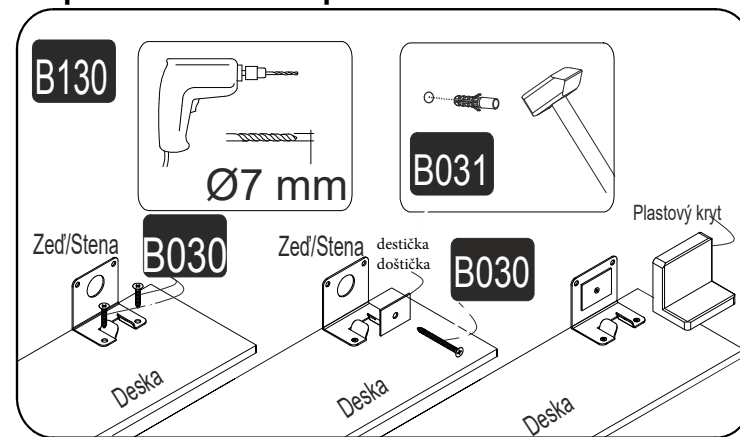

FR9
TV
UNIT

												
B0105 X4	B0501 X16	B0503 X16	B0504 X16	B0502 X20	B0301 X46	B1102 X4	B0101 X4	B1303 X7	B0318 X28	B0306 X7	B0506 X2	B0317 X7

FRANKO 2 TV
komoda

Montážní/Montážny návod

Upevnění na zed'/Upevnenie na stenu