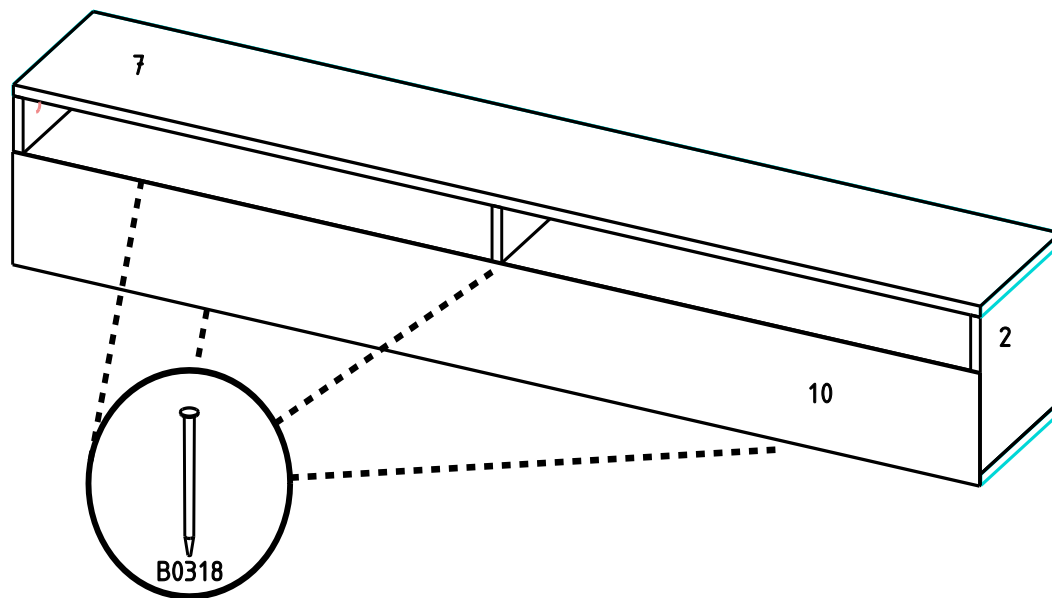

FR9
TV
UNIT

												
B0105 X4	B0501 X16	B0503 X16	B0504 X16	B0502 X20	B0301 X46	B1102 X4	B0101 X4	B1303 X7	B0318 X28	B0306 X7	B0506 X2	B0317 X7

FRANKO 2 TV
komoda

Montážní/Montážny návod

Upevnění na zed'/Upevnenie na stenu