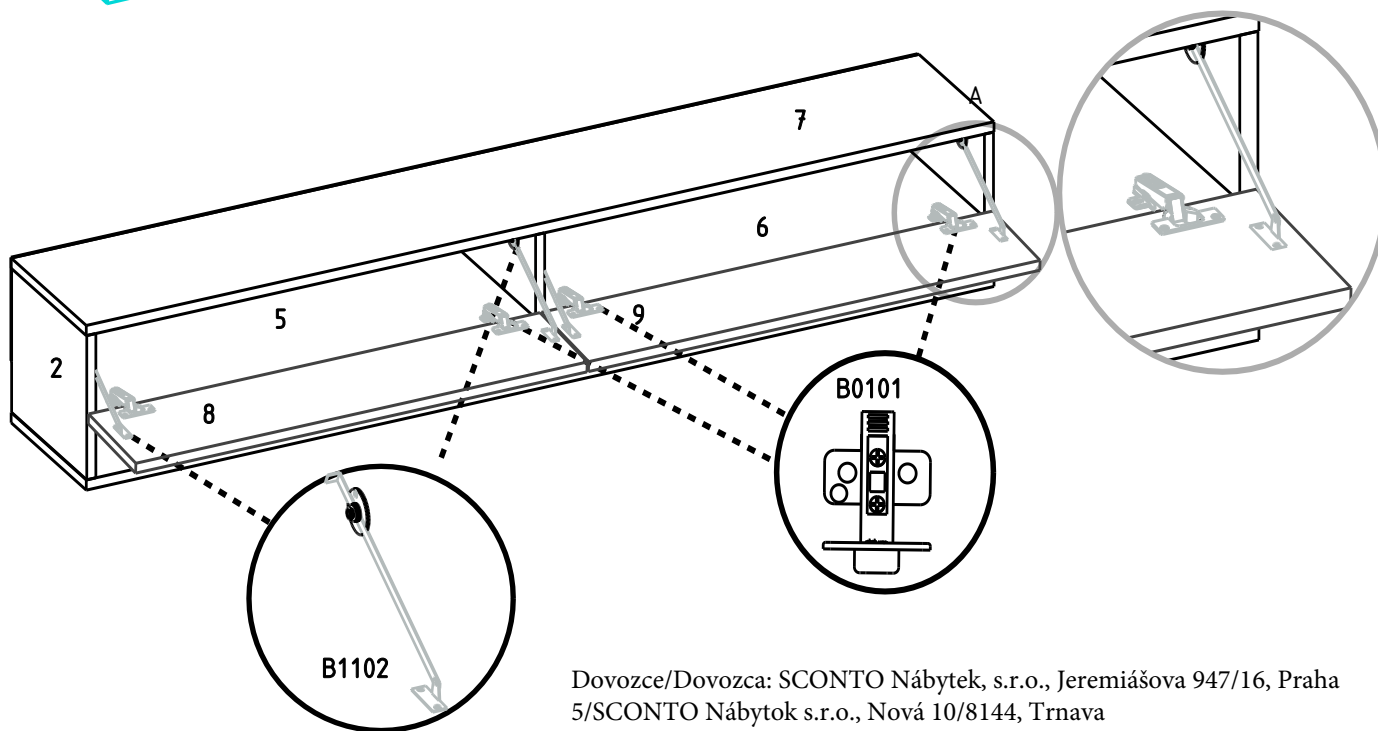

FR9
TV
UNIT

												
B0105 X4	B0501 X16	B0503 X16	B0504 X16	B0502 X20	B0301 X46	B1102 X4	B0101 X4	B1303 X7	B0318 X28	B0306 X7	B0506 X2	B0317 X7

FRANKO 2 TV
komoda

Montážní/Montážny návod

Upevnění na zed'/Upevnenie na stenu