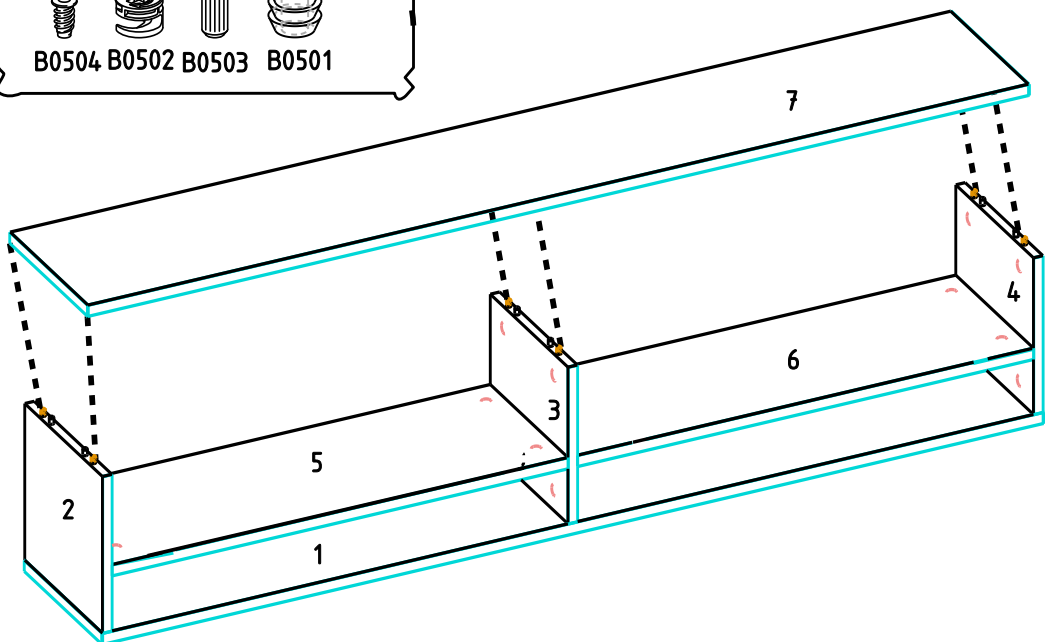

FR9
TV
UNIT

												
B0105 X4	B0501 X16	B0503 X16	B0504 X16	B0502 X20	B0301 X46	B1102 X4	B0101 X4	B1303 X7	B0318 X28	B0306 X7	B0506 X2	B0317 X7

FRANKO 2 TV
komoda

Montážní/Montážny návod

Upevnění na zed'/Upevnenie na stenu