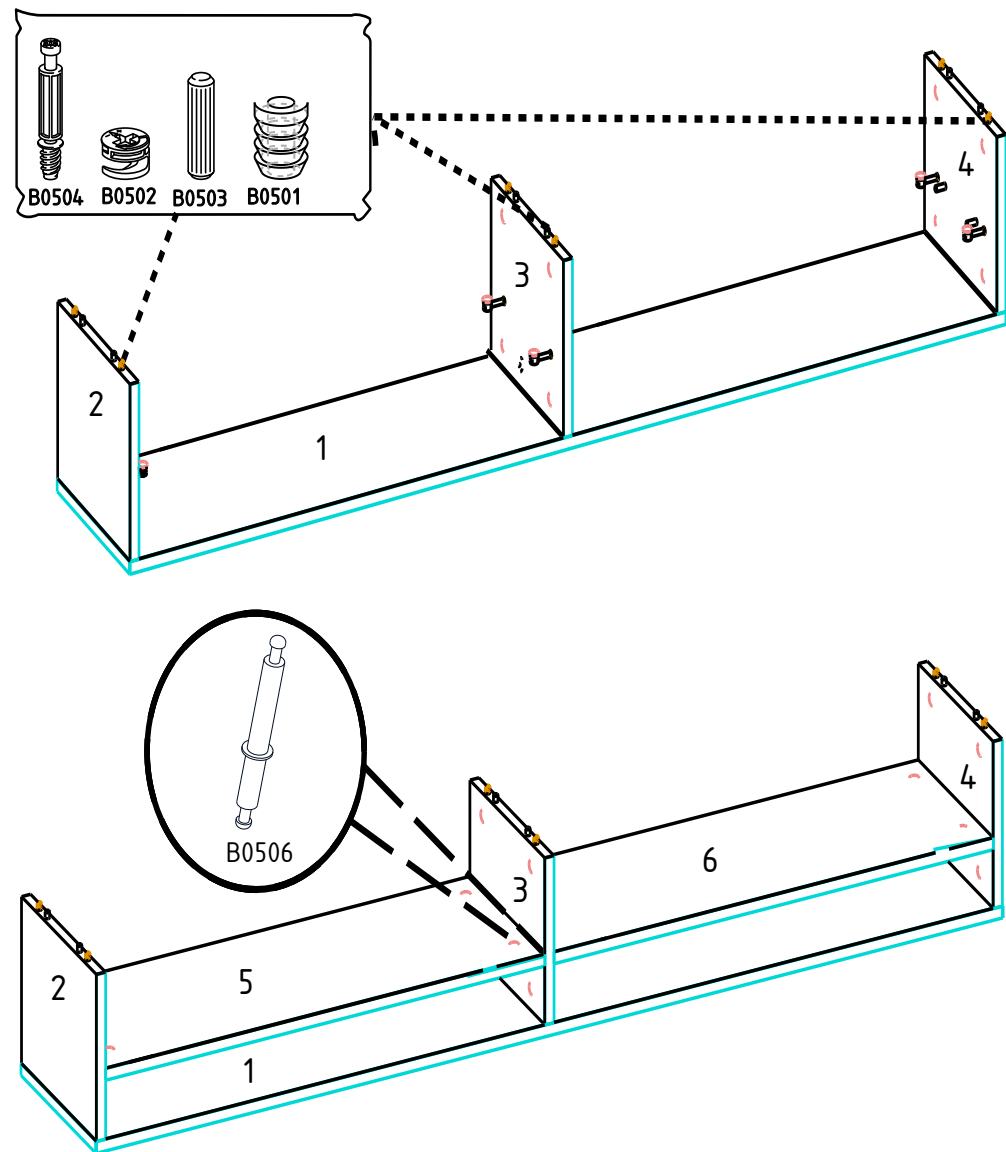

FR9
TV
UNIT

												
B0105 X4	B0501 X16	B0503 X16	B0504 X16	B0502 X20	B0301 X46	B1102 X4	B0101 X4	B1303 X7	B0318 X28	B0306 X7	B0506 X2	B0317 X7

FRANKO 2 TV
komoda

Montážní/Montážny návod

Upevnění na zed'/Upevnenie na stenu