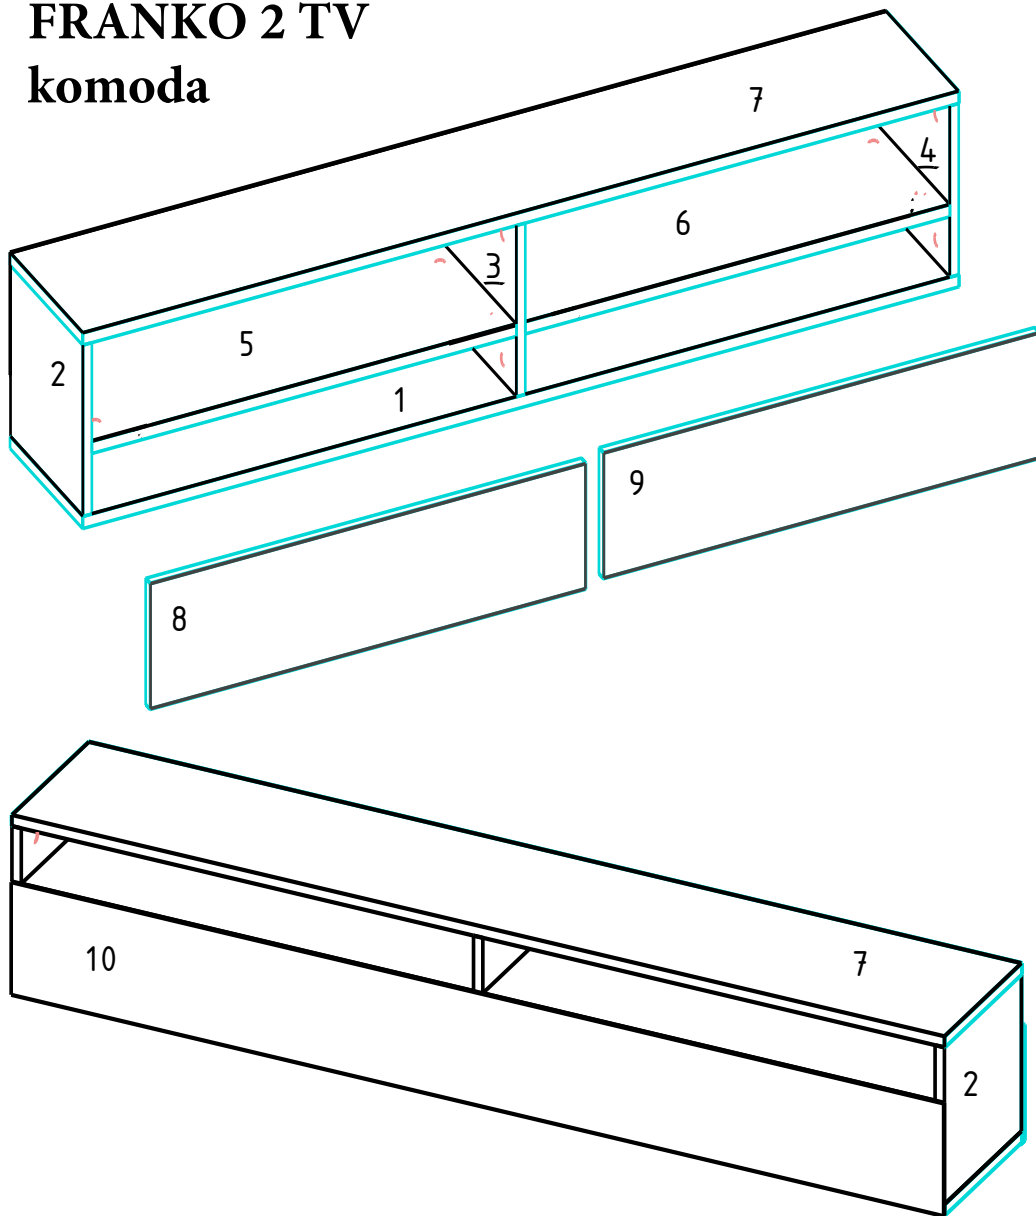

FR9
TV
UNIT

												
B0105 X4	B0501 X16	B0503 X16	B0504 X16	B0502 X20	B0301 X46	B1102 X4	B0101 X4	B1303 X7	B0318 X28	B0306 X7	B0506 X2	B0317 X7

FRANKO 2 TV
komoda

Montážní/Montážny návod

Upevnění na zed'/Upevnenie na stenu