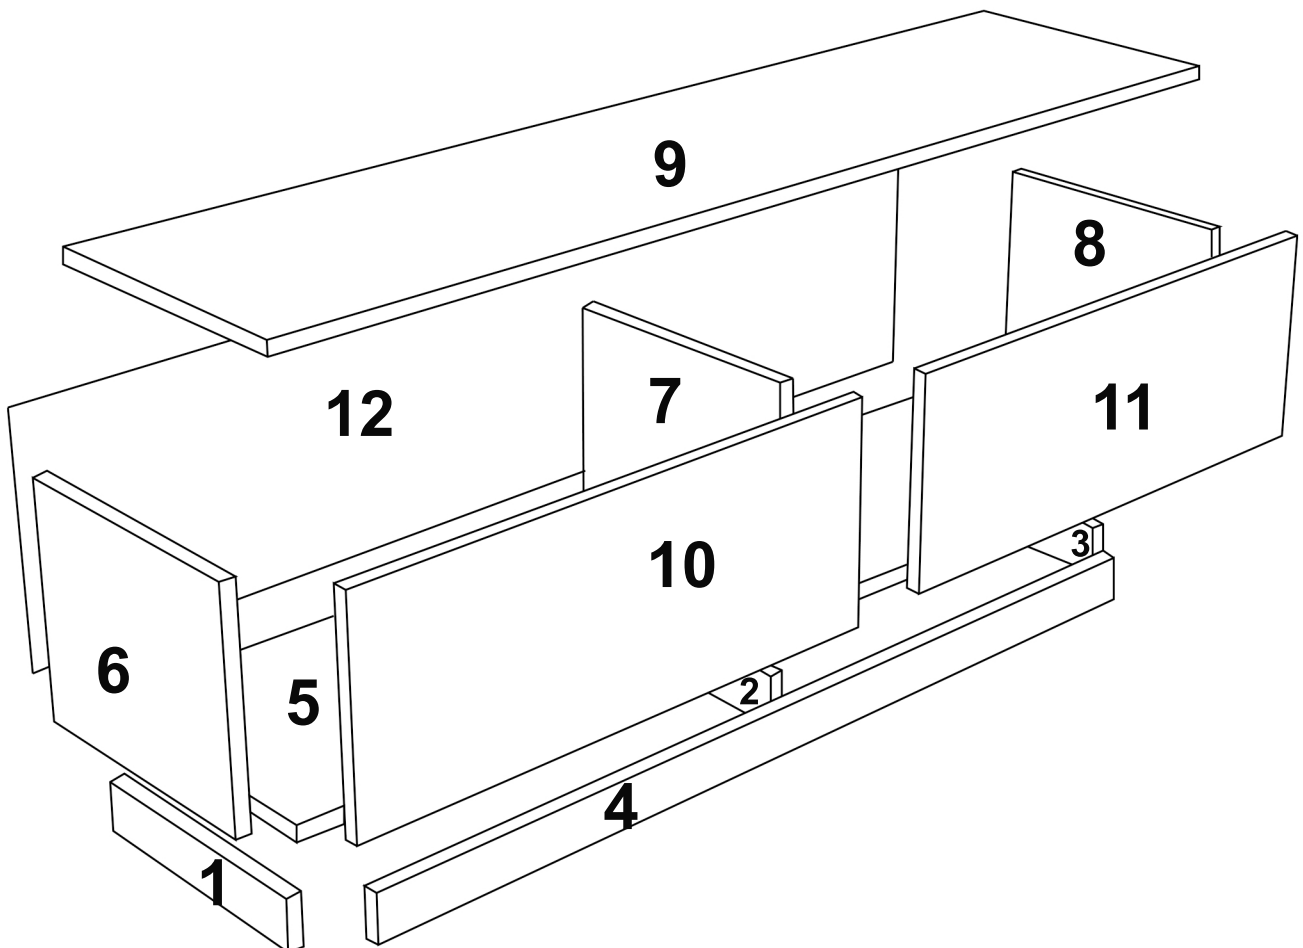

FRENK 2 TV Komoda

Seznam dílů/Zoznam dielov

 <p>B0501 12X</p>	 <p>B0503 19X</p>	 <p>B0504 12X</p>	 <p>B0502 12X</p>	 <p>B0301 22X</p>
 <p>B1401 2X</p>	 <p>B0304 9X</p>	 <p>B0103 4X</p>	 <p>B0105 4X</p>	 <p>B0318 24X</p>