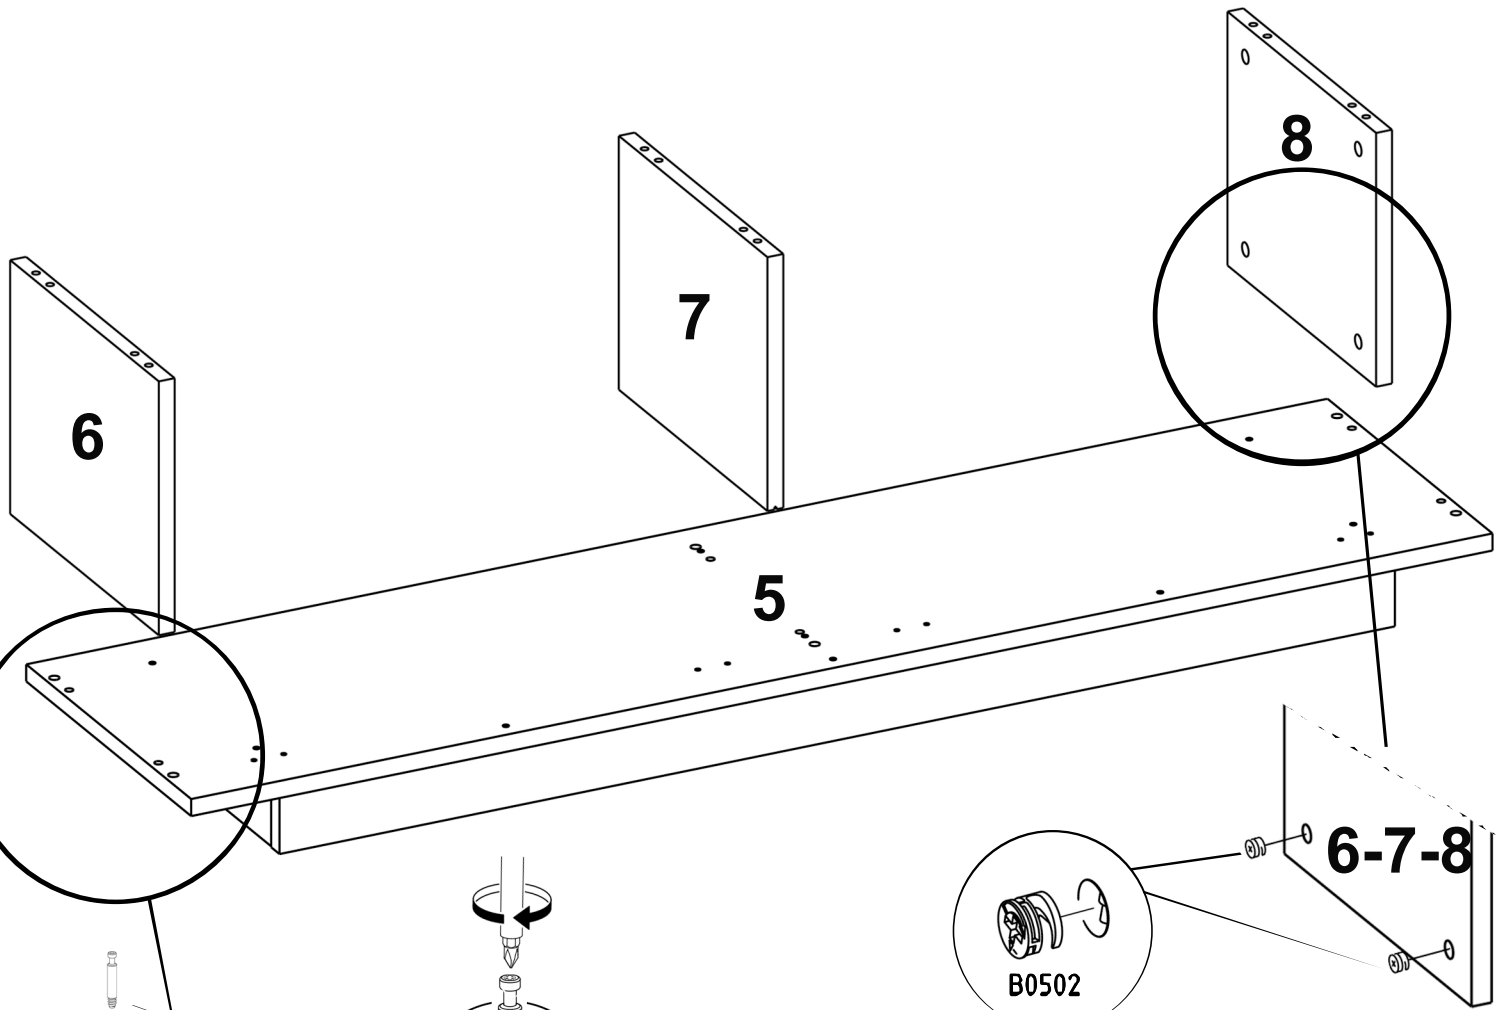

FRENK 2 TV Komoda

Seznam dílů/Zoznam dielov

 <p>B0501 12X</p>	 <p>B0503 19X</p>	 <p>B0504 12X</p>	 <p>B0502 12X</p>	 <p>B0301 22X</p>
 <p>B1401 2X</p>	 <p>B0304 9X</p>	 <p>B0103 4X</p>	 <p>B0105 4X</p>	 <p>B0318 24X</p>