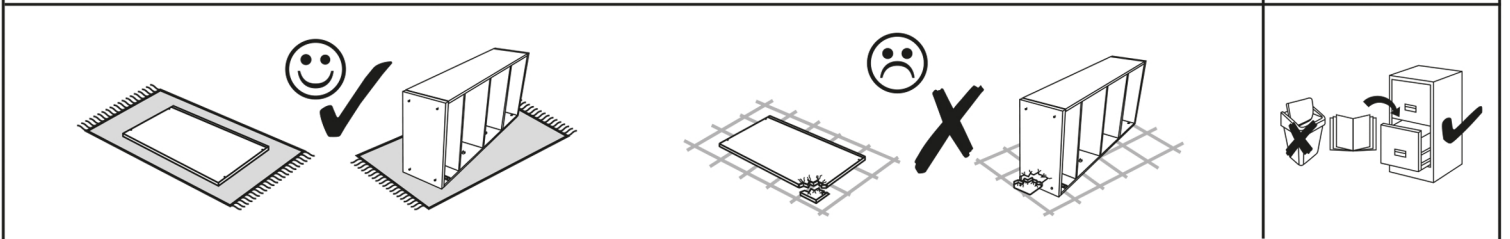

FRENK 2 TV Komoda

Seznam dílů/Zoznam dielov

 <p>B0501 12X</p>	 <p>B0503 19X</p>	 <p>B0504 12X</p>	 <p>B0502 12X</p>	 <p>B0301 22X</p>
 <p>B1401 2X</p>	 <p>B0304 9X</p>	 <p>B0103 4X</p>	 <p>B0105 4X</p>	 <p>B0318 24X</p>