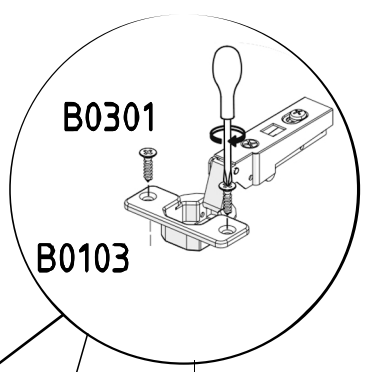

FRENK 2 TV Komoda

Seznam dílů/Zoznam dielov

 <p>B0501 12X</p>	 <p>B0503 19X</p>	 <p>B0504 12X</p>	 <p>B0502 12X</p>	 <p>B0301 22X</p>
 <p>B1401 2X</p>	 <p>B0304 9X</p>	 <p>B0103 4X</p>	 <p>B0105 4X</p>	 <p>B0318 24X</p>

B0502

B0501

B0504

B0503

B0502

6-7-8

5

B1401