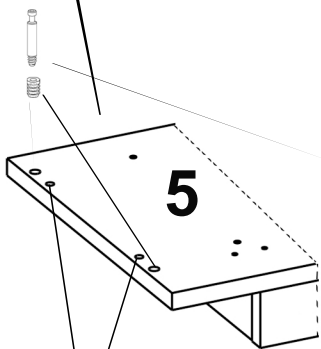

B0502

B0501

B0504

B0503

B0502

6-7-8

5