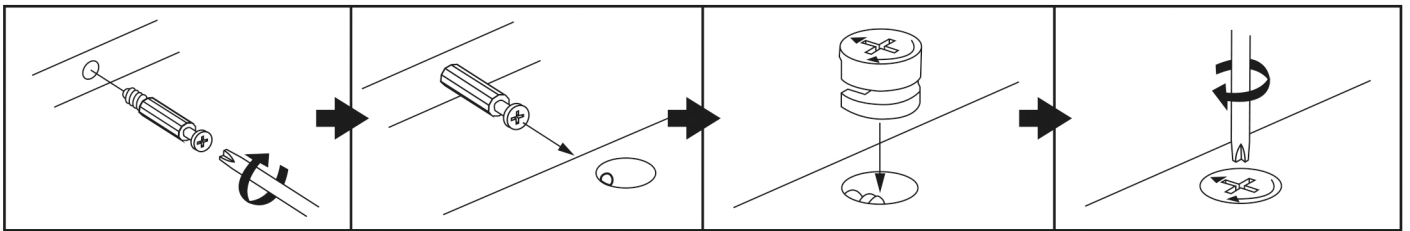

FRENK 2 TV Komoda

Seznam dílů/Zoznam dielov

 <p>B0501 12X</p>	 <p>B0503 19X</p>	 <p>B0504 12X</p>	 <p>B0502 12X</p>	 <p>B0301 22X</p>
 <p>B1401 2X</p>	 <p>B0304 9X</p>	 <p>B0103 4X</p>	 <p>B0105 4X</p>	 <p>B0318 24X</p>