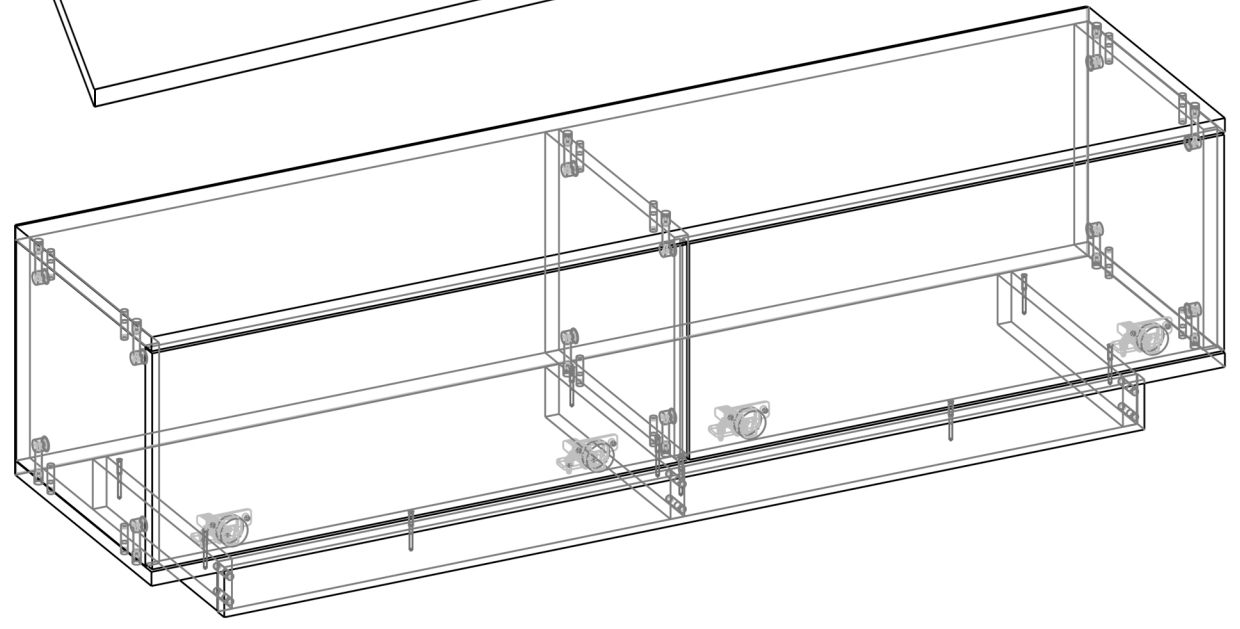

FRENK 2 TV Komoda

Seznam dílů/Zoznam dielov

 <p>B0501 12X</p>	 <p>B0503 19X</p>	 <p>B0504 12X</p>	 <p>B0502 12X</p>	 <p>B0301 22X</p>
 <p>B1401 2X</p>	 <p>B0304 9X</p>	 <p>B0103 4X</p>	 <p>B0105 4X</p>	 <p>B0318 24X</p>

B0502

B0501

B0504

B0503

B0502

6-7-8

5

B1401