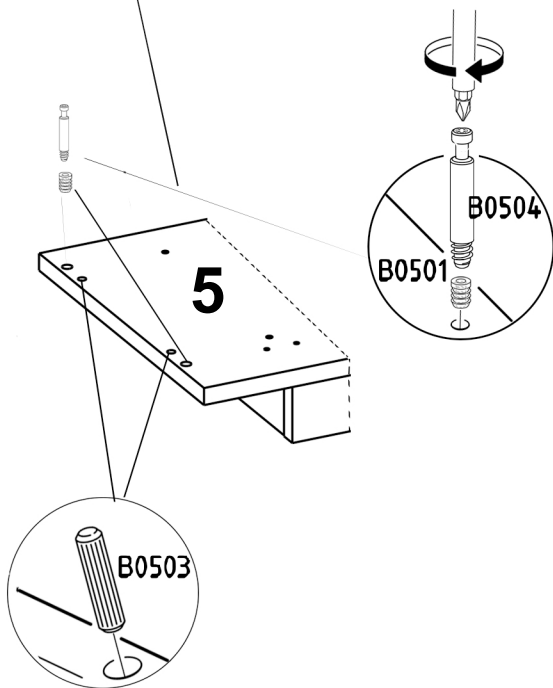

# FRANK 2 TV komoda

Montážní/Montážny návod

## Seznam dílů/Zoznam dielov

	<b>B0501</b> 21X		<b>B0503</b> 27X		<b>B0504</b> 21X		<b>B0502</b> 21X		<b>B0301</b> 42X
	<b>B1405</b> 4X		<b>B0304</b> 10X		<b>B0101</b> 6X		<b>B0105</b> 8X		<b>B0102</b> 2X
	<b>B0507</b> 4X		<b>B0318</b> 42X						