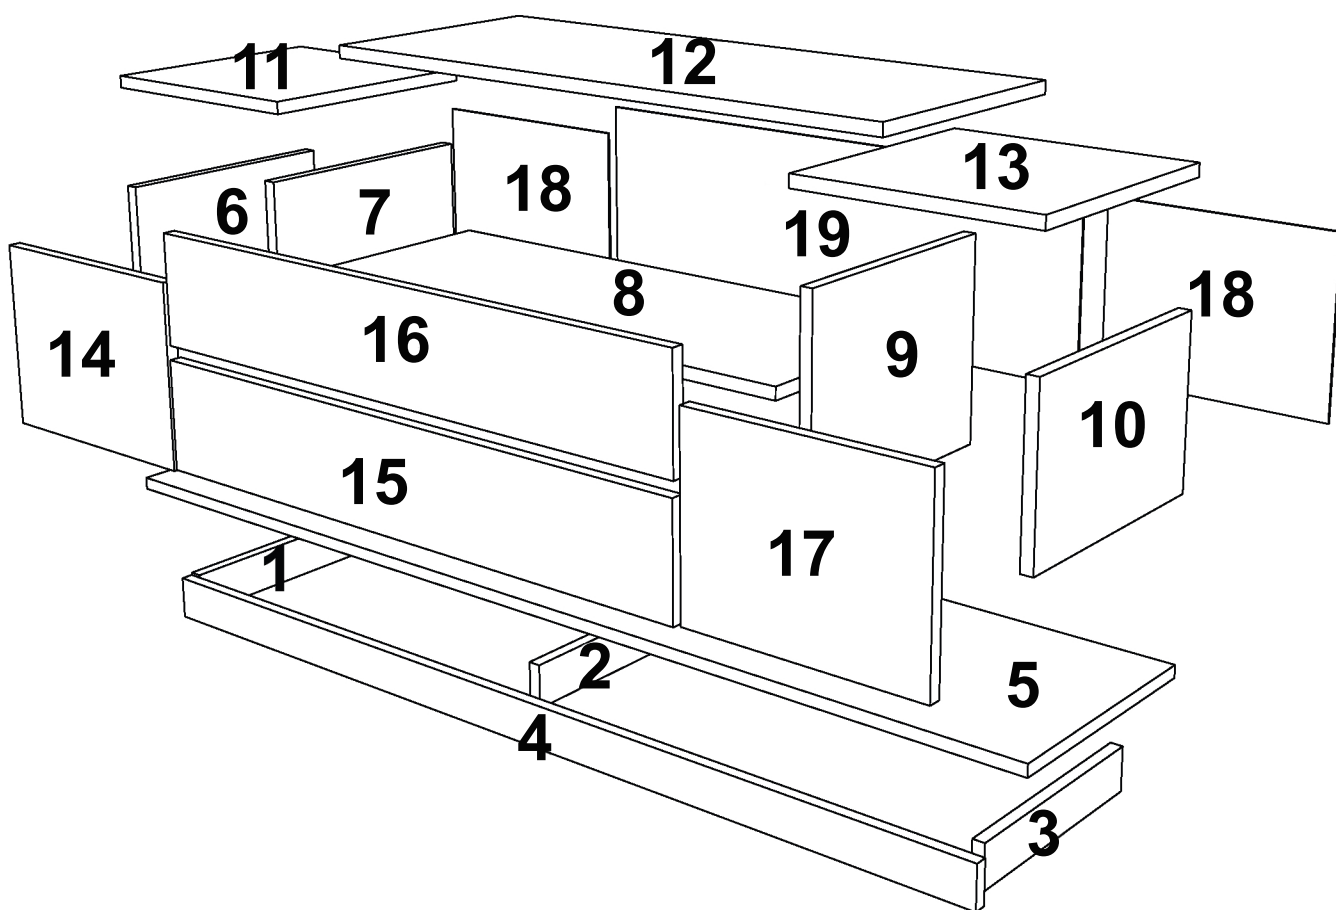

# FRANK 2 TV komoda

Montážní/Montážny návod

## Seznam dílů/Zoznam dielov

	<b>B0501</b> 21X		<b>B0503</b> 27X		<b>B0504</b> 21X		<b>B0502</b> 21X		<b>B0301</b> 42X
	<b>B1405</b> 4X		<b>B0304</b> 10X		<b>B0101</b> 6X		<b>B0105</b> 8X		<b>B0102</b> 2X
	<b>B0507</b> 4X		<b>B0318</b> 42X						