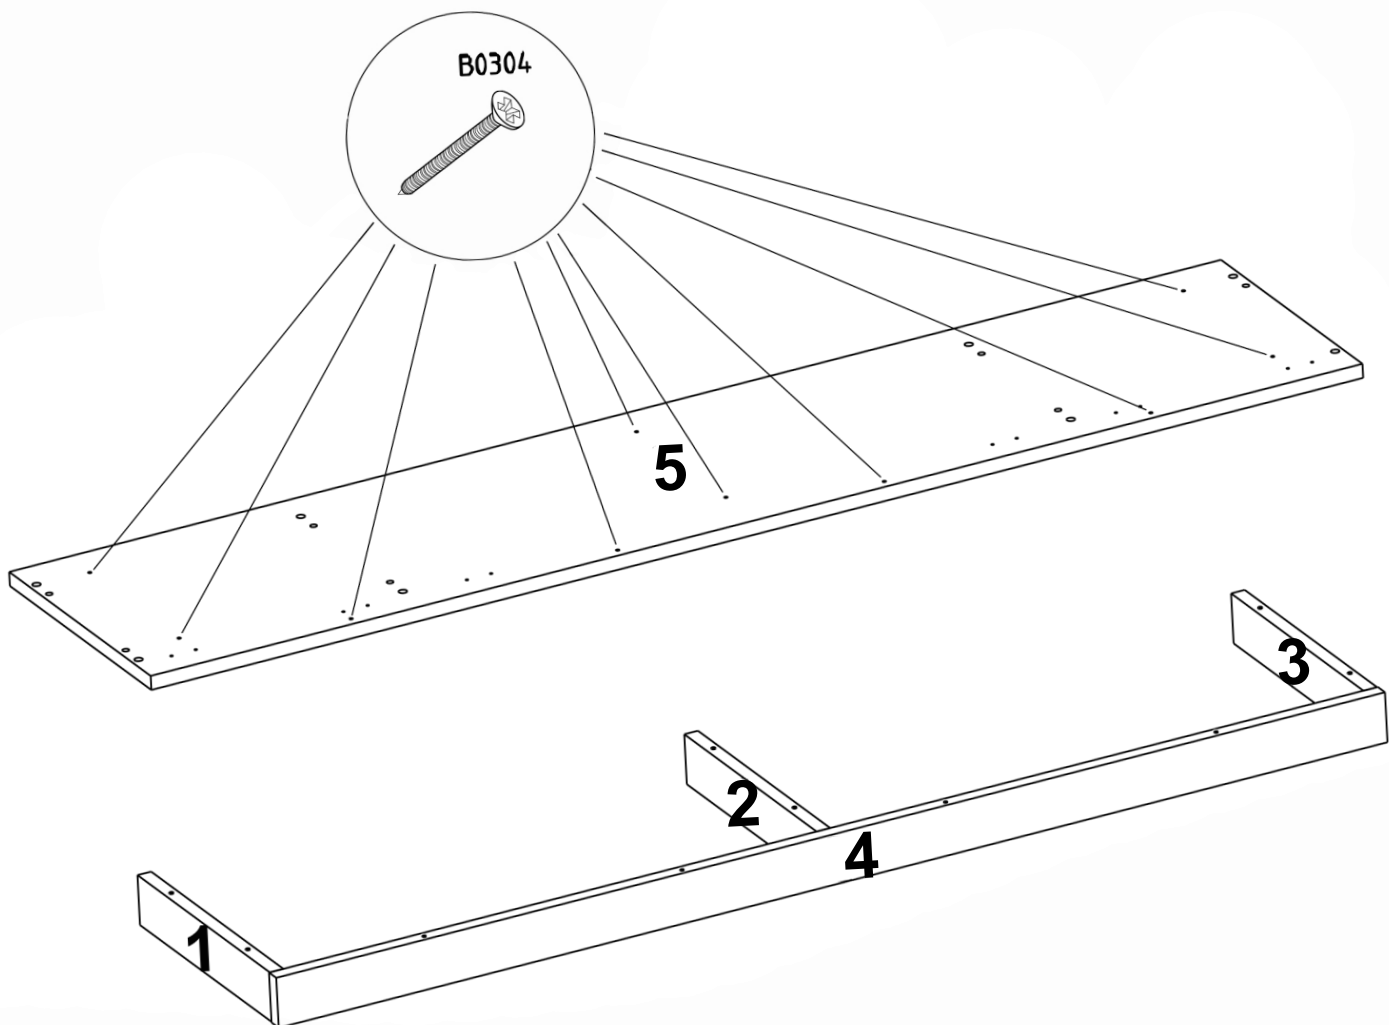

# FRANK 2 TV komoda

Montážní/Montážny návod

## Seznam dílů/Zoznam dielov

	<b>B0501</b> 21X		<b>B0503</b> 27X		<b>B0504</b> 21X		<b>B0502</b> 21X		<b>B0301</b> 42X
	<b>B1405</b> 4X		<b>B0304</b> 10X		<b>B0101</b> 6X		<b>B0105</b> 8X		<b>B0102</b> 2X
	<b>B0507</b> 4X		<b>B0318</b> 42X						