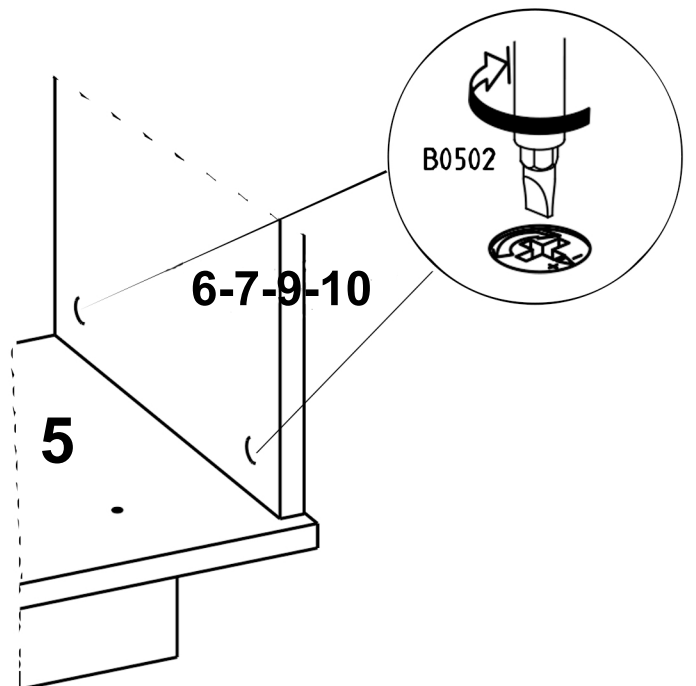

# FRANK 2 TV komoda

Montážní/Montážny návod

## Seznam dílů/Zoznam dielov

	<b>B0501</b> 21X		<b>B0503</b> 27X		<b>B0504</b> 21X		<b>B0502</b> 21X		<b>B0301</b> 42X
	<b>B1405</b> 4X		<b>B0304</b> 10X		<b>B0101</b> 6X		<b>B0105</b> 8X		<b>B0102</b> 2X
	<b>B0507</b> 4X		<b>B0318</b> 42X						