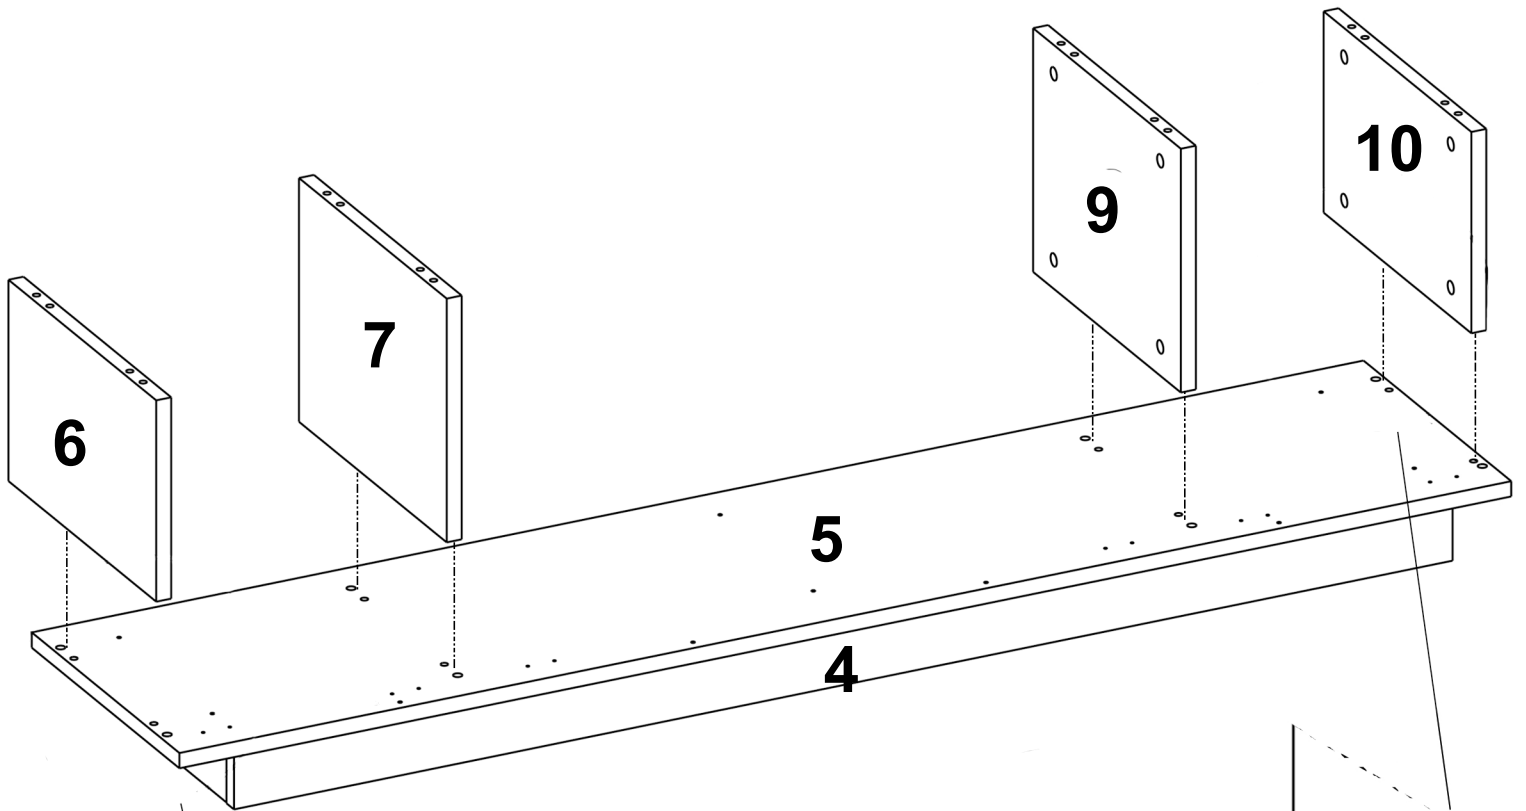

# FRANK 2 TV komoda

Montážní/Montážny návod

## Seznam dílů/Zoznam dielov

	<b>B0501</b> 21X		<b>B0503</b> 27X		<b>B0504</b> 21X		<b>B0502</b> 21X		<b>B0301</b> 42X
	<b>B1405</b> 4X		<b>B0304</b> 10X		<b>B0101</b> 6X		<b>B0105</b> 8X		<b>B0102</b> 2X
	<b>B0507</b> 4X		<b>B0318</b> 42X						