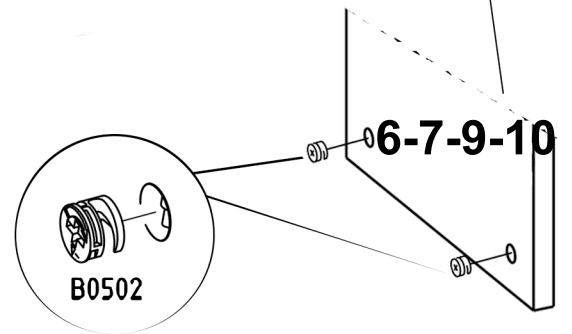

# FRANK 2 TV komoda

Montážní/Montážny návod

## Seznam dílů/Zoznam dielov

	<b>B0501</b> 21X		<b>B0503</b> 27X		<b>B0504</b> 21X		<b>B0502</b> 21X		<b>B0301</b> 42X
	<b>B1405</b> 4X		<b>B0304</b> 10X		<b>B0101</b> 6X		<b>B0105</b> 8X		<b>B0102</b> 2X
	<b>B0507</b> 4X		<b>B0318</b> 42X						