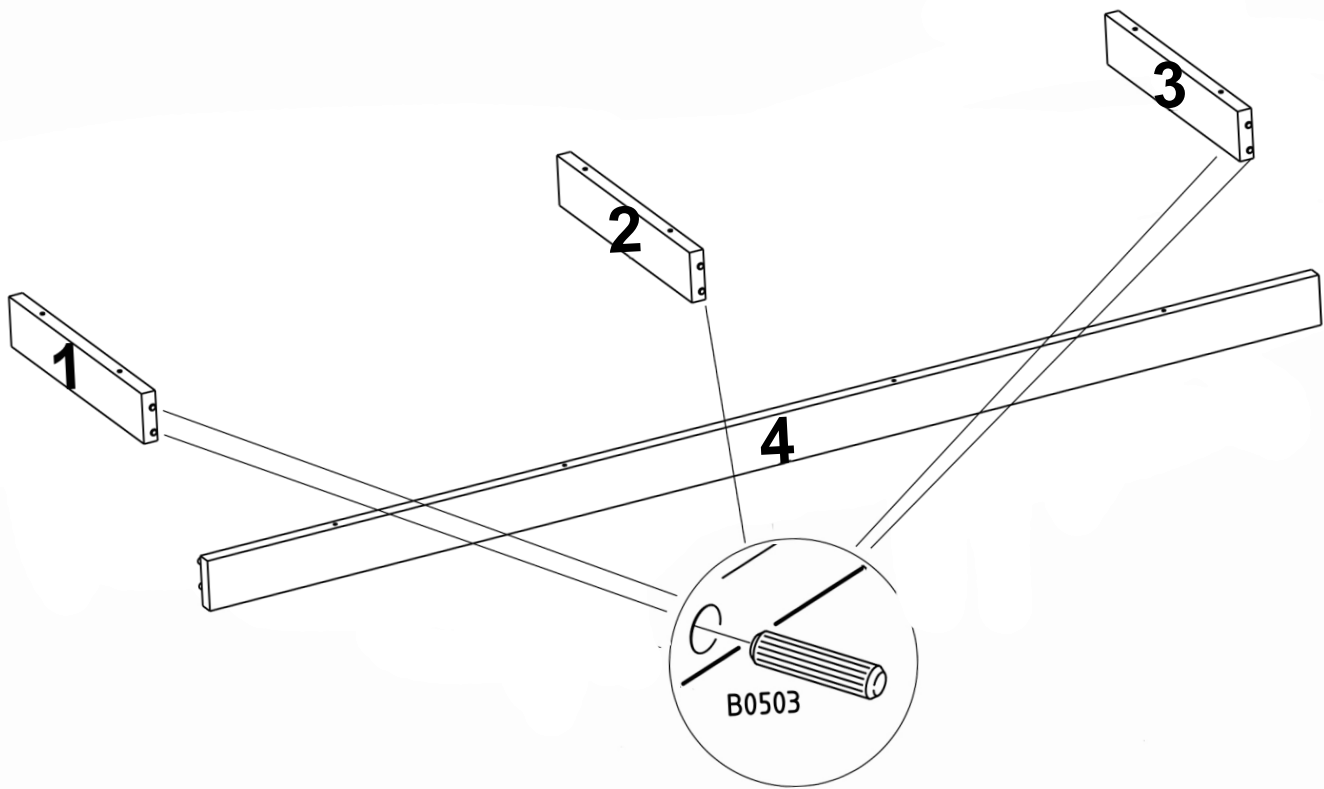

# FRANK 2 TV komoda

Montážní/Montážny návod

## Seznam dílů/Zoznam dielov

	<b>B0501</b> 21X		<b>B0503</b> 27X		<b>B0504</b> 21X		<b>B0502</b> 21X		<b>B0301</b> 42X
	<b>B1405</b> 4X		<b>B0304</b> 10X		<b>B0101</b> 6X		<b>B0105</b> 8X		<b>B0102</b> 2X
	<b>B0507</b> 4X		<b>B0318</b> 42X						