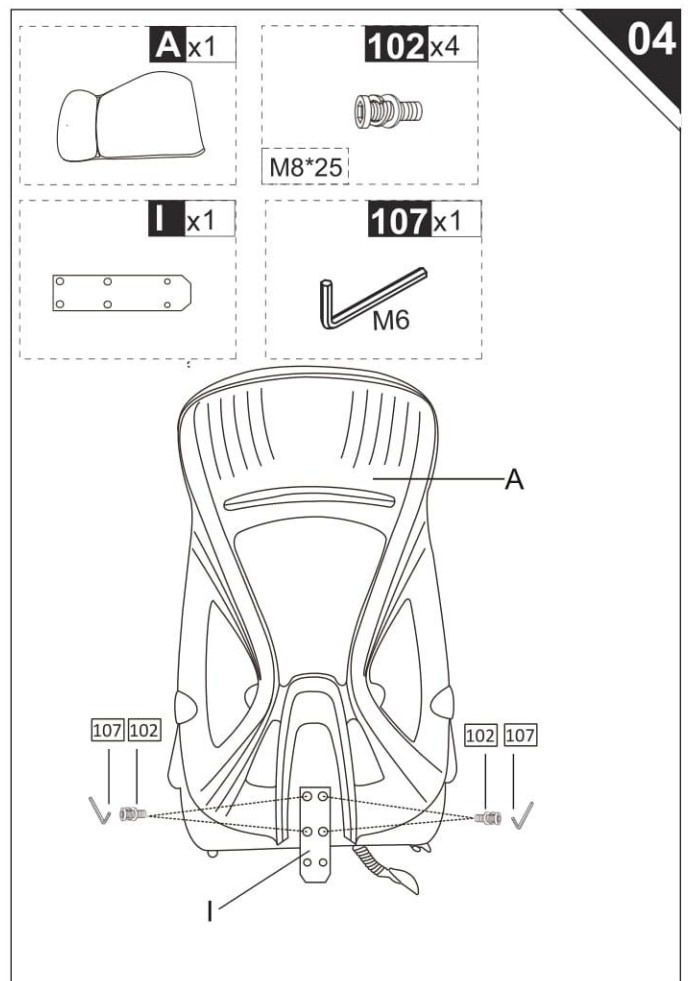

NÁVOD NA MONTÁŽ KA-Y309

 A x 1	 G x 1	 104 x 4
 B x 1	 H x 1	 105 x 2
 C x 1	 I x 1	 106 x 2
 D x 1	 101 x 2	 107 x 1
 E x 5	 102 x 4	 108 x 4
 F x 2	 103 x 2	 109 x 1

05

107x1

M6

103x2

M8*20

06

109x1

106x2

M4*16

107x1

M6

Done

101x2

M8*40

105x2

M8*25

107x1

M6

108x4

φ15