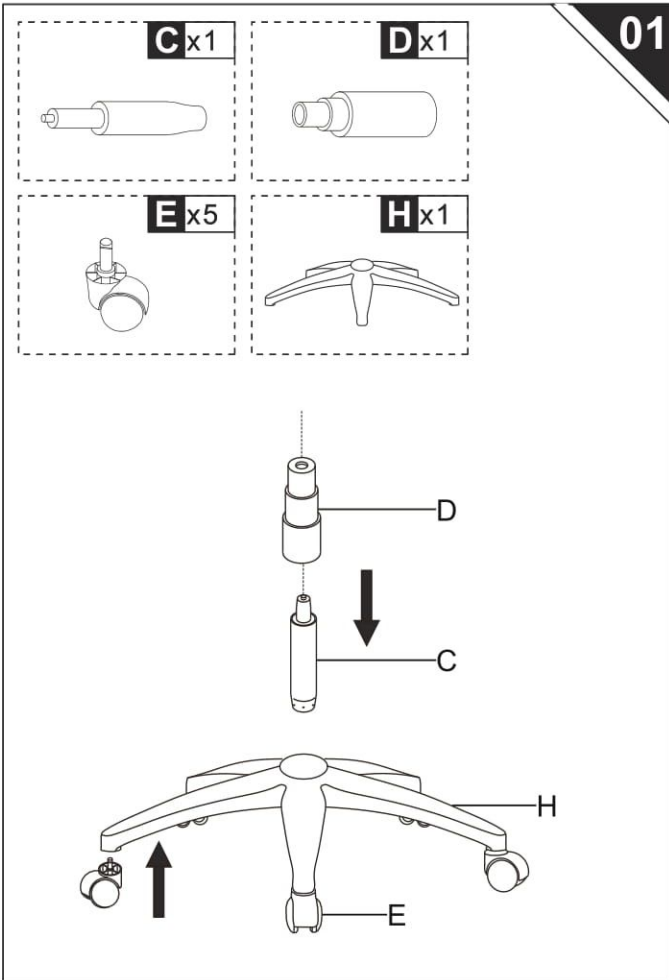

NÁVOD NA MONTÁŽ KA-Y309

 A x 1	 G x 1	 104 x 4
 B x 1	 H x 1	 105 x 2
 C x 1	 I x 1	 106 x 2
 D x 1	 101 x 2	 107 x 1
 E x 5	 102 x 4	 108 x 4
 F x 2	 103 x 2	 109 x 1

05

107x1

M6

103x2

M8*20

06

109x1

106x2

M4*16

107x1

M6

Done

101x2

M8*40

105x2

M8*25

107x1

M6

108x4

φ15