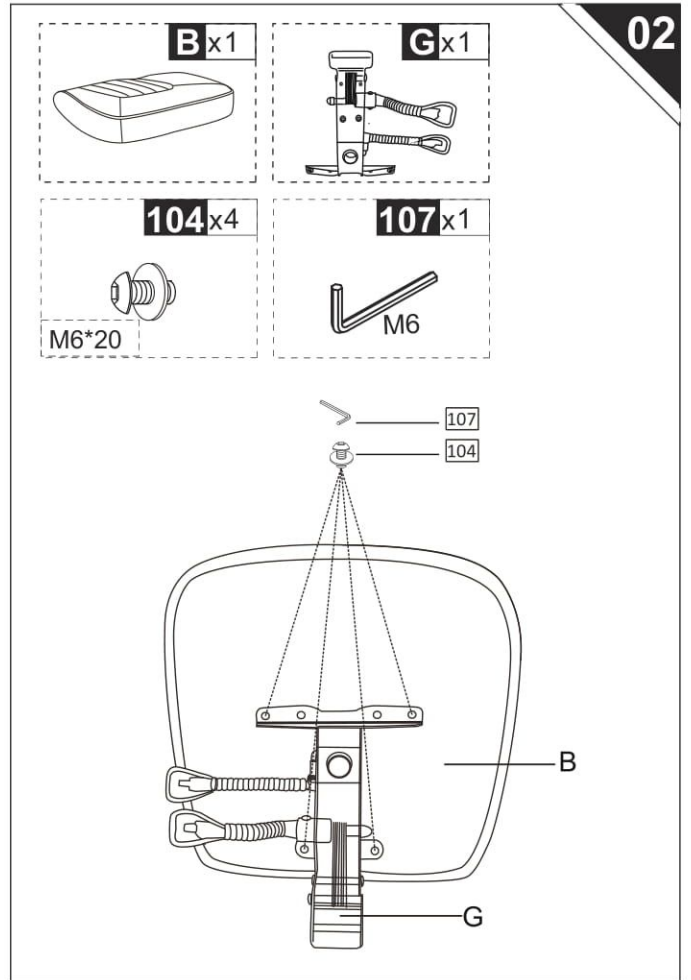

NÁVOD NA MONTÁŽ KA-Y309

 A x 1	 G x 1	 104 x 4
 B x 1	 H x 1	 105 x 2
 C x 1	 I x 1	 106 x 2
 D x 1	 101 x 2	 107 x 1
 E x 5	 102 x 4	 108 x 4
 F x 2	 103 x 2	 109 x 1

05

107x1

M6

103x2

M8*20

06

109x1

106x2

M4*16

107x1

M6

Done

101x2

M8*40

105x2

M8*25

107x1

M6

108x4

φ15