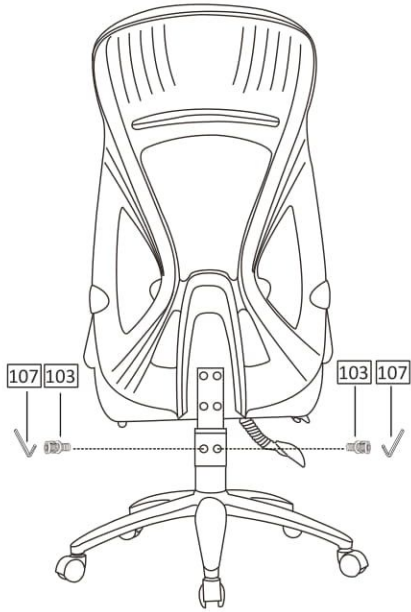

NÁVOD NA MONTÁŽ KA-Y309

 A x 1	 G x 1	 104 x 4
 B x 1	 H x 1	 105 x 2
 C x 1	 I x 1	 106 x 2
 D x 1	 101 x 2	 107 x 1
 E x 5	 102 x 4	 108 x 4
 F x 2	 103 x 2	 109 x 1

05

107x1

M6

103x2

M8*20

06

109x1

106x2

M4*16

107x1

M6

Done

101x2

M8*40

105x2

M8*25

107x1

M6

108x4

φ15