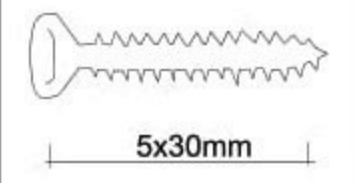

3/3

Dream L

MONTAGEANLEITUNG  
NAVCD SESTAVA  
NAVCD ZOSTAVA  
MONTÁŽNY NÁVOD

KOVANIE  
Kovani  
3/3

2

4

H=100

16

4

1/3

2/3

I

1/3

II

2/3

nestavať do blízkosti tepelných zdrojov