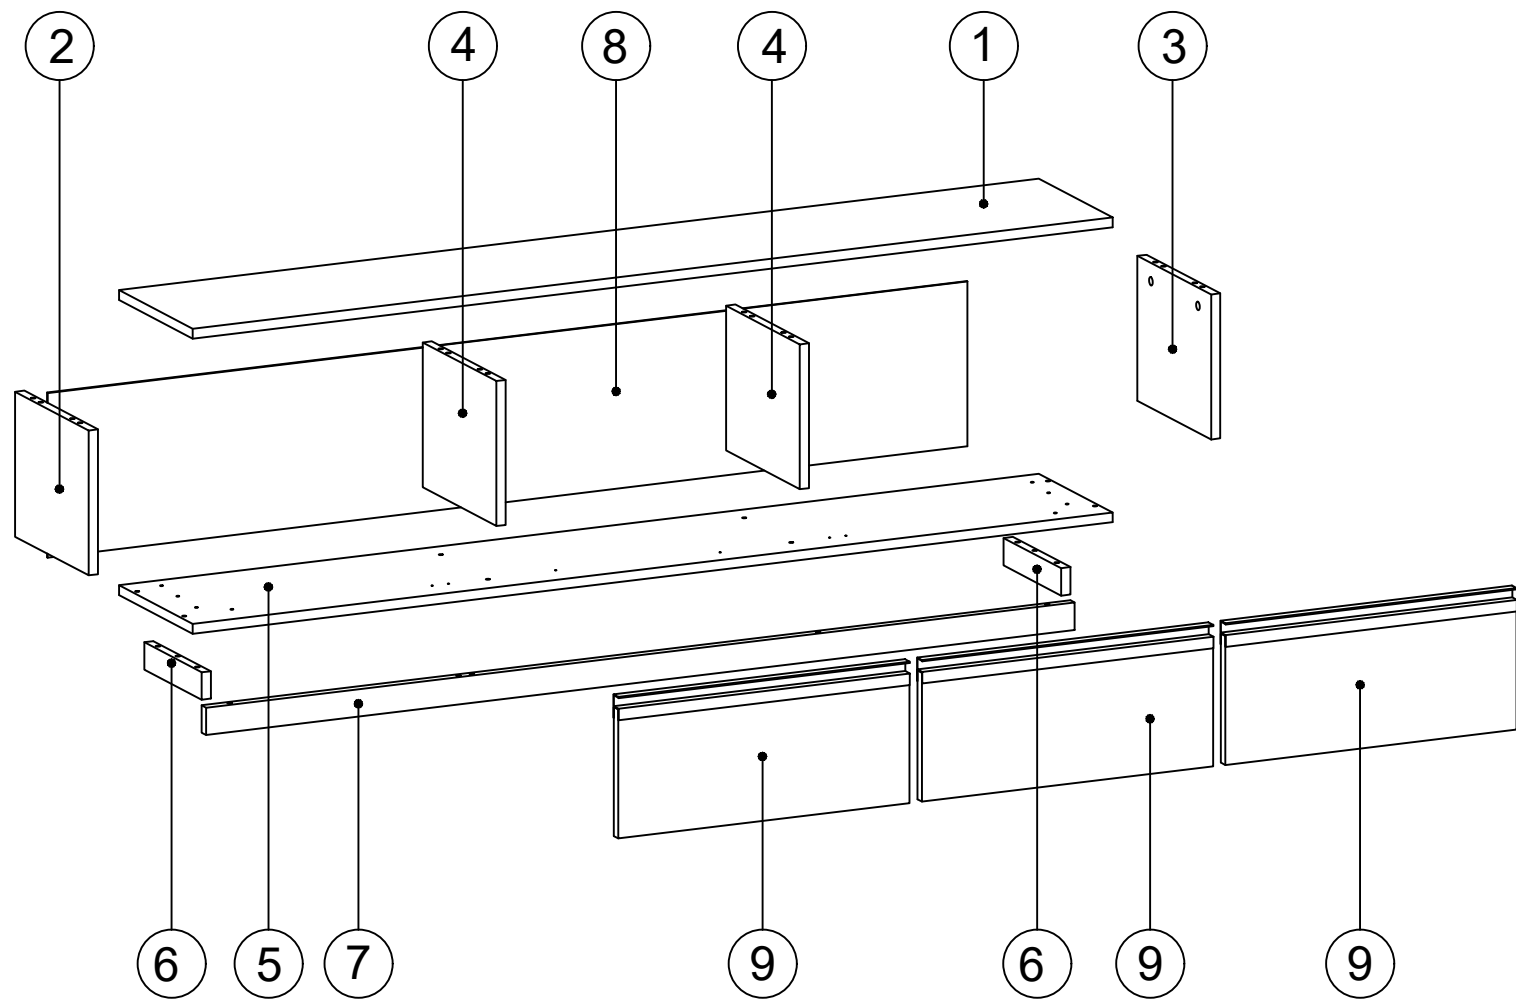

PRAG					
NO	NAME	PIECE	Číslo	Název/Názov	Počet
1	TOP PART	2 PCS	1	Horní díl/Horný diel	2 ks
2	LEFT SIDE PART	1 PC	2	Levý díl/Lavý diel	1 ks
3	RIGHT SIDE PART	1 PC	3	Pravý díl/diel	1 ks
4	MIDDLE PARTS	2 PCS	4	Prostřední díly/Prostredné diely	2 ks
5	BOTTOM PART	1 PC	5	Spodní díl/Spodný diel	1 ks
6	BACK PARTS	2 PCS	6	Zadní díly základny/ Zadné diely základne	2 ks
7	FRONT PART	1 PC	7	Přední díl základny/ Predný diel základne	1 ks
8	BACKREST	1 PC	8	Záda/Chrbát	1 ks
9	COVER PARTS	3 PCS	9	Dvířka/Dvierka	3 ks
10	BOTTOM PART/ WALL	1 PC	10	Police – spodní díl/Polica-spodný diel	1 ks
11	BACK PART/ WALL	1 PC	11	Police – zadní díl/Polica-zadný diel	1 ks
12	FIXED SHELVES/ WALL	4 PCS	12	Police – díly police/Polica-diely police	4 ks