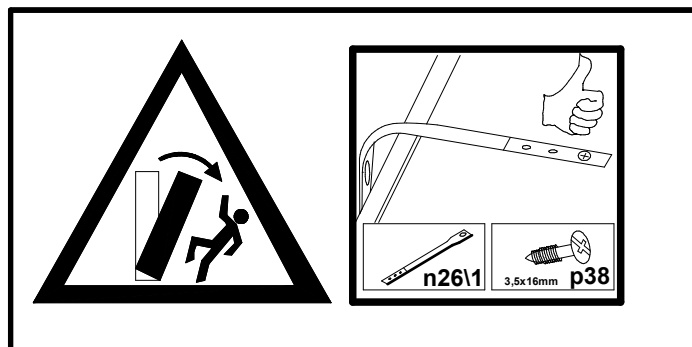

- D** Montageanleitung
- NL** Handleiding voor de montage
- TR** Montaj talimatı
- FR** Instructions de montage
- CZ** Montážní návod
- HU** Összeszerelési útmutató
- GB** Assembly instructions
- PL** Instrukcja montażu
- RU** Инструкция по монтажу
- IT** Istruzioni di montaggio
- RO** Instructiuni de asamblare
- SK** Montážny návod

Ø 5 mm

A	B	C (mm)	D
1	S125-046	681	406
2	S125-047	531	166
3	S125-048	511	531
4	S125-143	813	415
5	S125-145	813	405
6	S125-146	813	405
7	S125-220	1515	415
8	S125-221	1515	415
9	S125-324	514	390
10	S125-325	467	390
11	S125-507	350	100
12	S125-508	350	100
13	S125-522	466	100
14	S125-574	1516	80
15	S125-586	847	80
16	S125-920	823	481
17	S125-921	823	531
18	S125-922	476	348