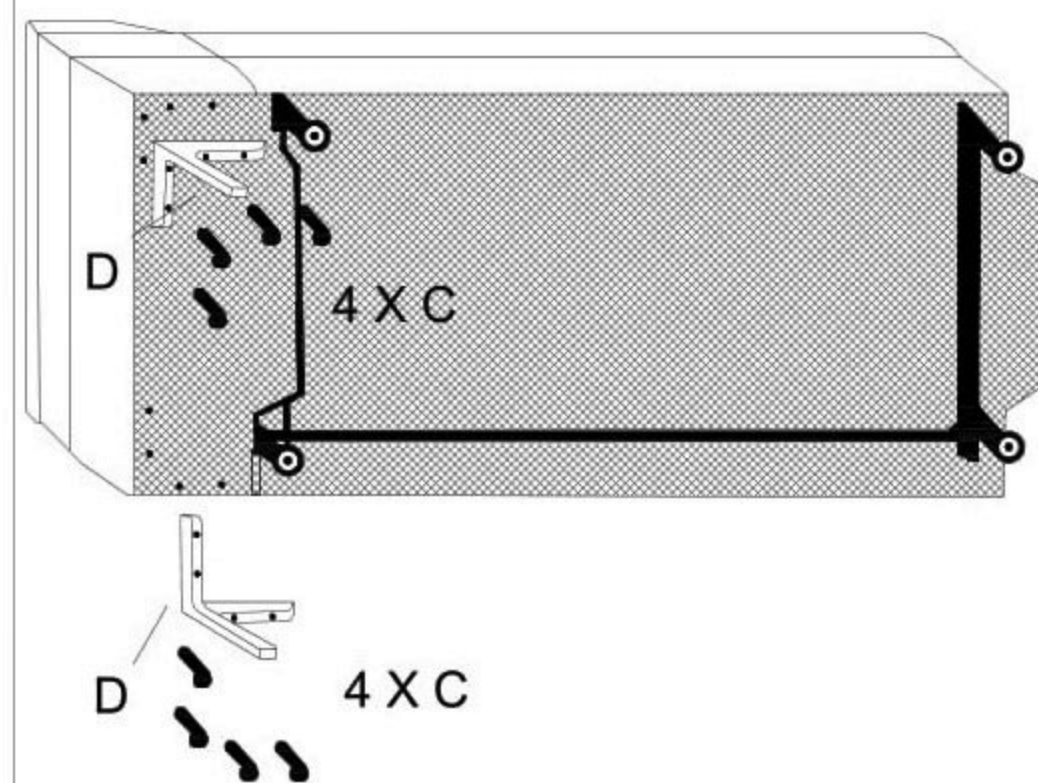

Pozor! Nesaahajte do mechanizmu
sedačky. Hrozí priškripnutie prstov.

nestavať do blízkosti
tepelných zdrojov

nestavět do
blízkosti tepelných
zdrojů