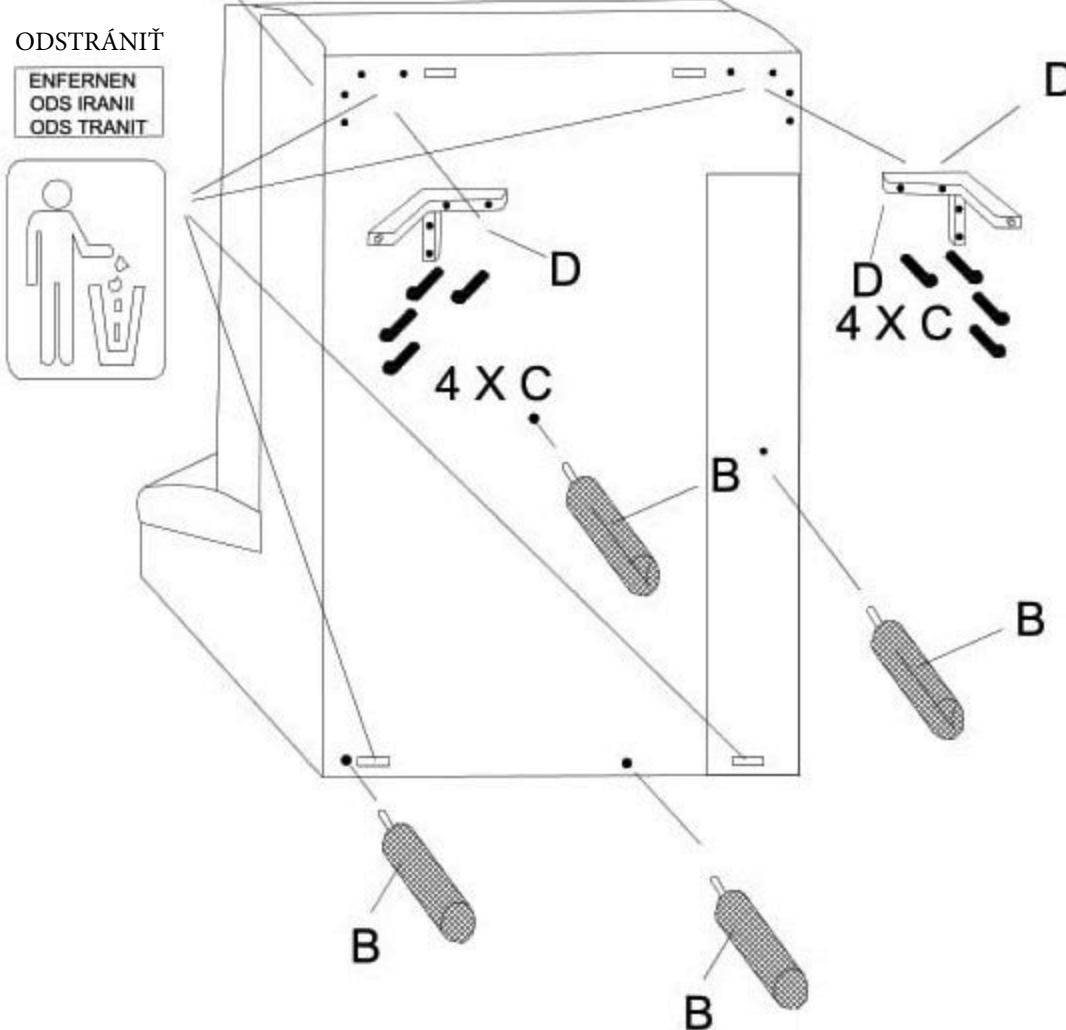

I

1/3

ODSTRÁNIŤ
ENFERNEN
ODS IRANII
ODS TRANIT

II

2/3