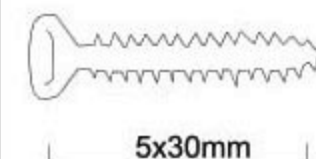

3/3

MONTAGEANLEITUNG  
NAVCD SESTAVA  
NAVCD ZOSTAWA  
MONTÁŽNY NÁVOD

Dream P

KOVANIE  
Kováni  
3/3

2

4

H=100

16