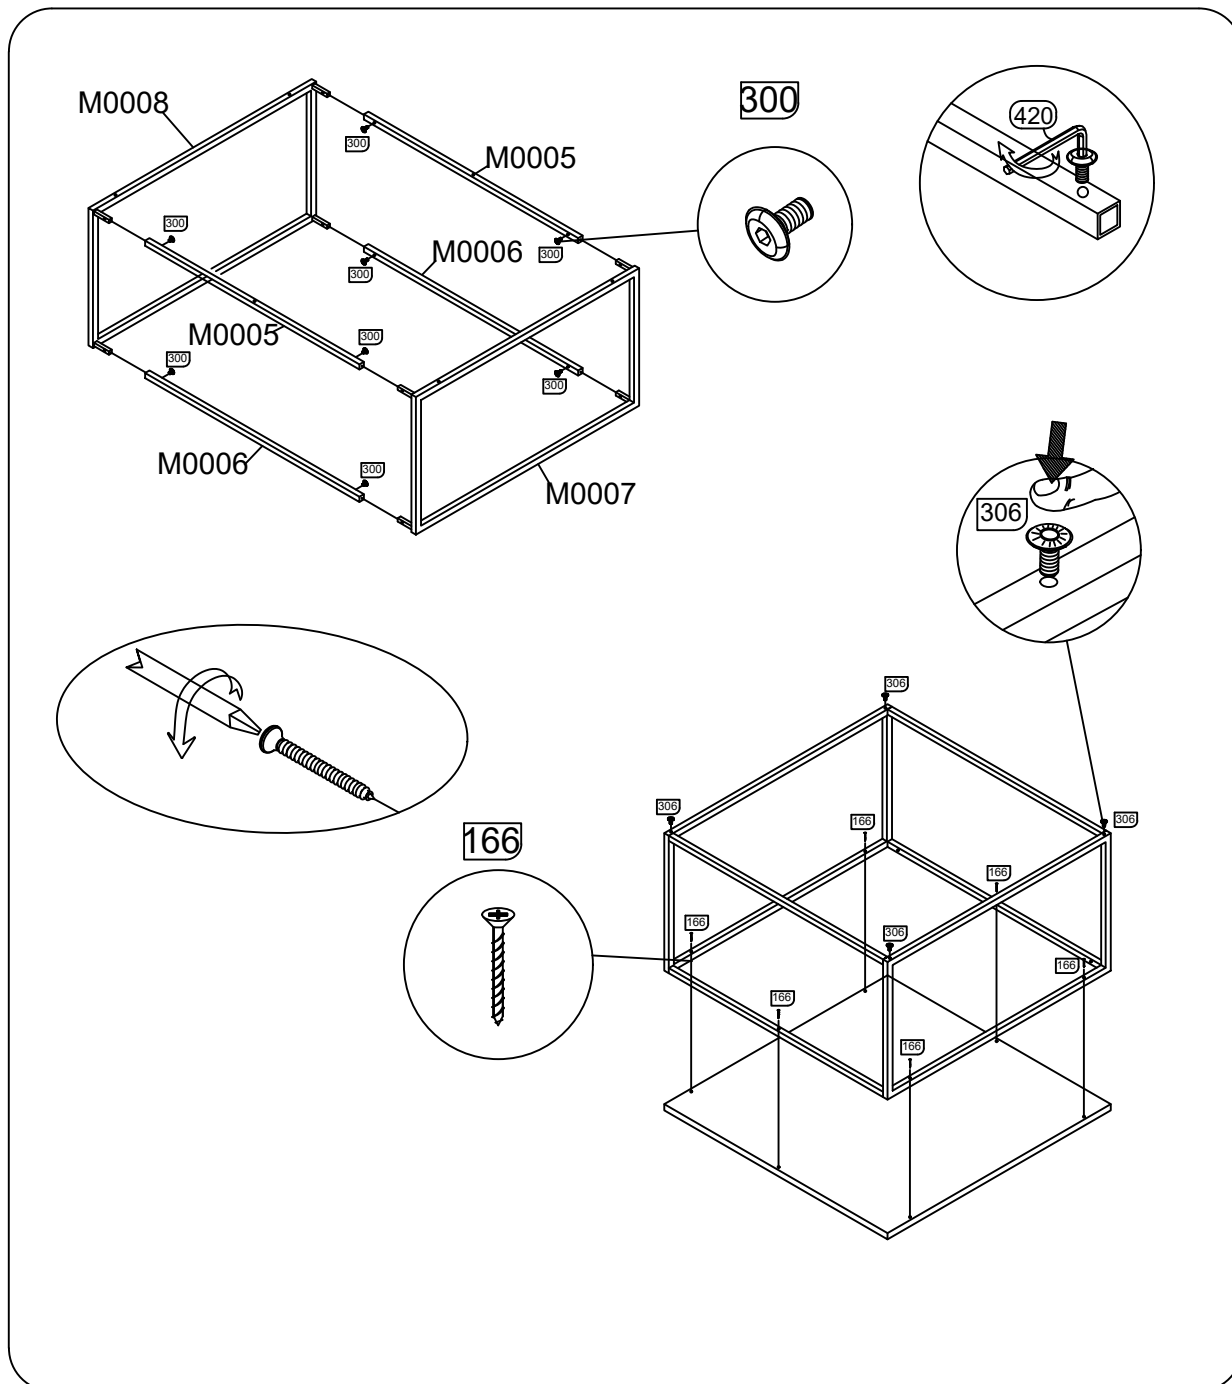

POLY

Konferenční stůlek/Konferenčný stolík

Název/Názov : 32 TRZ-METALLO

KÓD BALENÍ/KÓD BALENIA:

1. ST-POLY 1-(1)

Seznam dílů/Zoznam dielov

Název/ Názov	plastová podložka	3.5*30 šroub pro kovové části skrutka na kovové části	imbusový klíč/klúč	cylindrický šroub cylindrická skrutka		
Tvar	306 	166 	420 	300  METRIC 6 METRIK 6 10 MM		
Počet	4	6	1	8		

ÍSÍM NAME						
ŠEKIL SHAPE						
ADET TOTAL						

ÍSÍM NAME						
ŠEKIL SHAPE						
ADET TOTAL						

ÍSÍM NAME						
ŠEKIL SHAPE						
ADET TOTAL						

ÍSÍM NAME						
ŠEKIL SHAPE						
ADET TOTAL						

POLY

Konferenční stůl/Konferenčný stolík

Seznam dílů/Zoznam dielov		
KÓD	Název/Názov	Počet
M0005	Horní spojovací tyč Horná spojovacia tyč	2
M0006	Dolní spojovací tyč Dolná spojovacia tyč	2
M0007	Pravá spojovací tyč Pravá spojovacia tyč	1
M0008	Levá spojovací tyč Ľavá spojovacia tyč	1