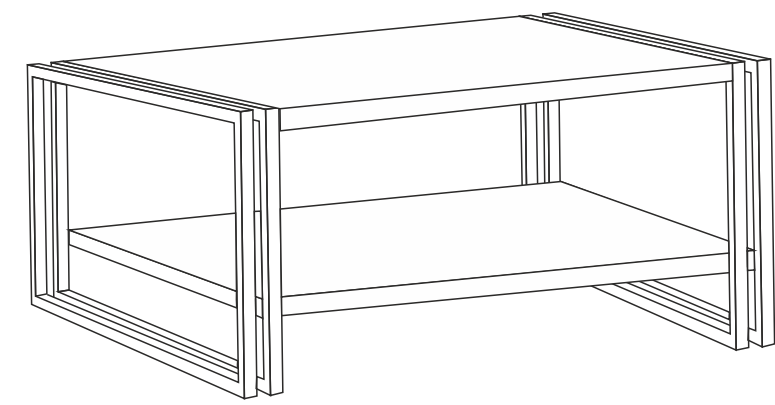

COSMO

Konferenční stolek/Konferenčný stolík

Montážní/Montážny návod

Doporučujeme sestavovat produkt dvěma dospělým osobám/Odporúčame zostavovať produkt dvom dospelým osobám.

Nástroje nutné k sestavení produktu (není v balení)
Nástroje potrebné na zostavenie produktu (nie sú v balení)

Seznam dílů/Zoznam dielov

			
4x18 šroub/skrutka x 1	Vrut x 12	Nálepka na nohu x 8	Hmoždinka X 12

Během montáže postupujte přesně podle návodu
Počas montáže postupujte presne podľa návodu

1

Upozornění/Upozornenie!!!