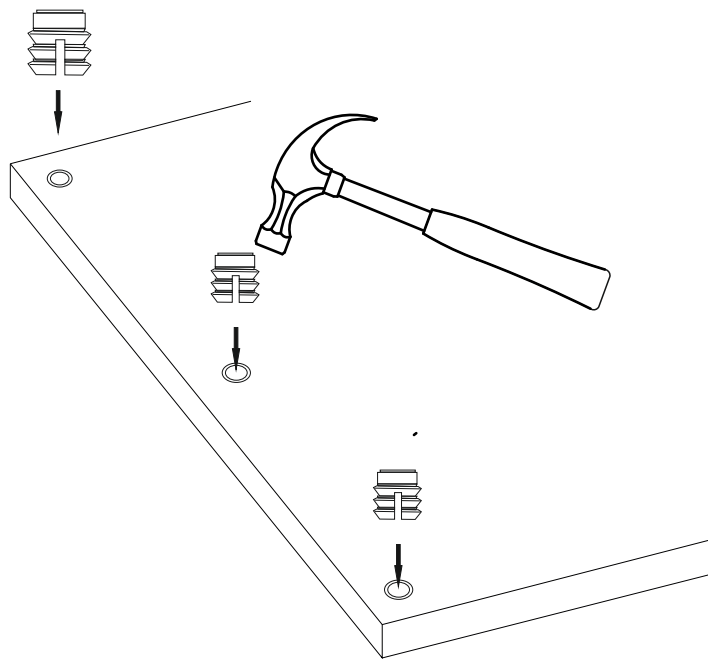

Hmoždinka

Dovozce/Dovozca: SCONTO Nábytek, s.r.o., Jeremiášova 947/16,
Praha 5/SCONTO Nábytok s.r.o., Nová 10/8144, Trnava

2