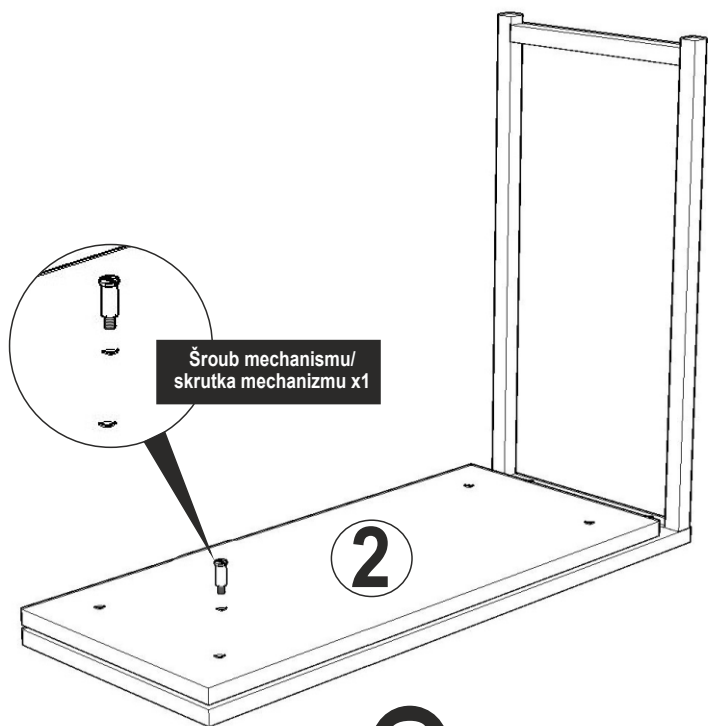

Dovozce/Dovozca: SCOTTO Nábytek, s.r.o., Jeremiášova 947/16,
Praha 5/ SCOTTO Nábytek s.r.o., Nová 10/8144, Trnava