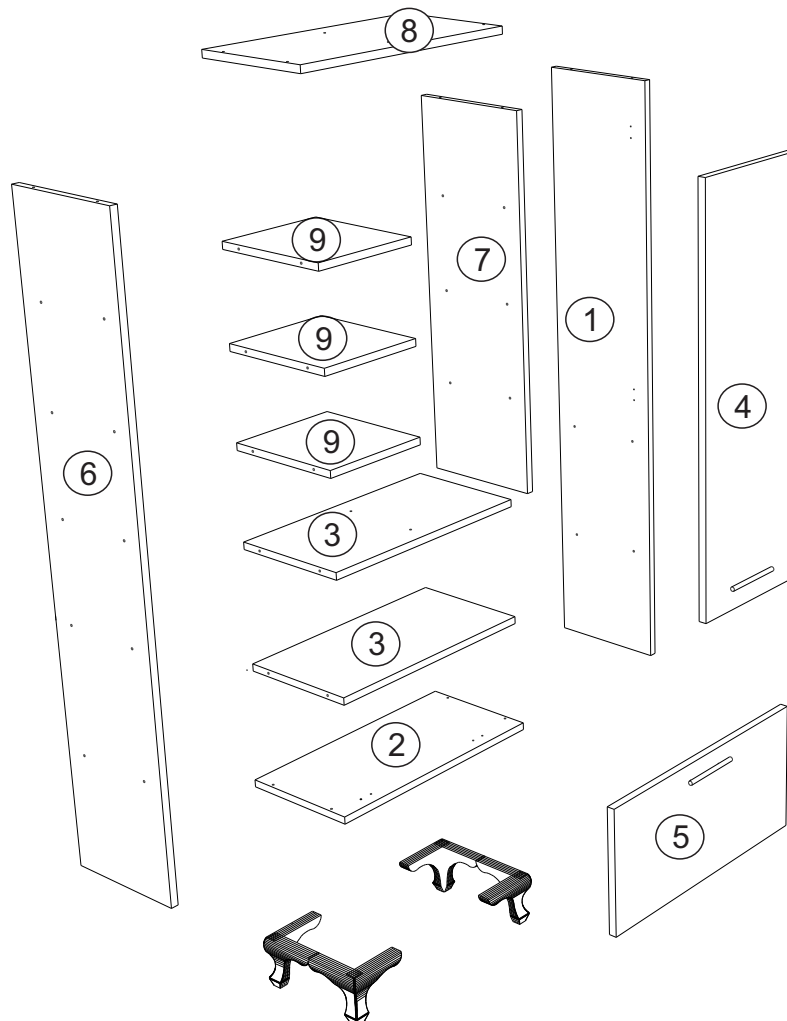

SEZEN

Seznam dílů/Zoznam dielov

Díl/diel#1	1x
Díl/diel#2	1x
Díl/diel#3	2x
Díl/diel#4	1x
Díl/diel#5	1x
Díl/diel#6	1x
Díl/diel#7	1x
Díl/diel#8	1x
Díl/diel#9	3x

Celkem/Spolu 12x