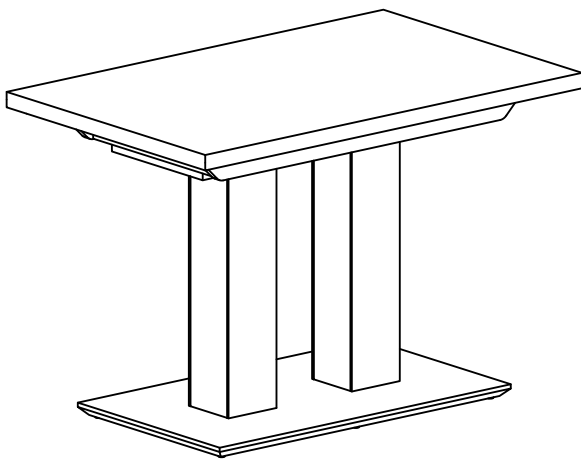

ASSEMBLY INSTRUCTIONS - AUFBAUANLEITUNG
 - INSTRUKCJA MONTAZU - MONTÁŽNÍ/
 MONTÁŽNY NÁVOD

System DUO 100

A		B		C		D	
							
7 x 70	16	6,3x30	8	pr12x20	6	4x60	1

30 min

BENCH SECTIONS

BAUTEILE

CZESY

DÍLY

DIELY

Rozměry/Rozmery:

1100 x 700 mm 1214-7002

1200 x 800 mm 1215-7001

1300 x 850 mm 1216-7001

Rozměry/Rozmery:

1100/1500 x 700 mm 1217-7001

1200/1600 x 800 mm 1218-7001

1300/1700 x 850 mm 1219-7001

1

2

3

4B

5B