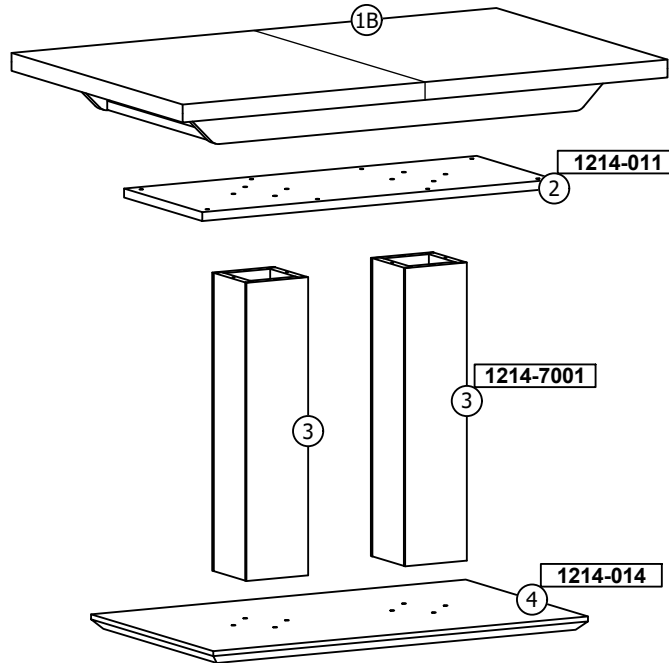

ASSEMBLY INSTRUCTIONS - AUFBAUANLEITUNG
 - INSTRUKCJA MONTAZU - MONTÁŽNÍ/
 MONTÁŽNY NÁVOD

System DUO 100

A		B		C		D	
							
7 x 70	16	6,3x30	8	pr12x20	6	4x60	1

30 min

BENCH SECTIONS

BAUTEILE

CZESY

DÍLY

DIELY

Rozměry/Rozmery:

1100 x 700 mm 1214-7002

1200 x 800 mm 1215-7001

1300 x 850 mm 1216-7001

Rozměry/Rozmery:

1100/1500 x 700 mm 1217-7001

1200/1600 x 800 mm 1218-7001

1300/1700 x 850 mm 1219-7001

1

2

3

4B

5B