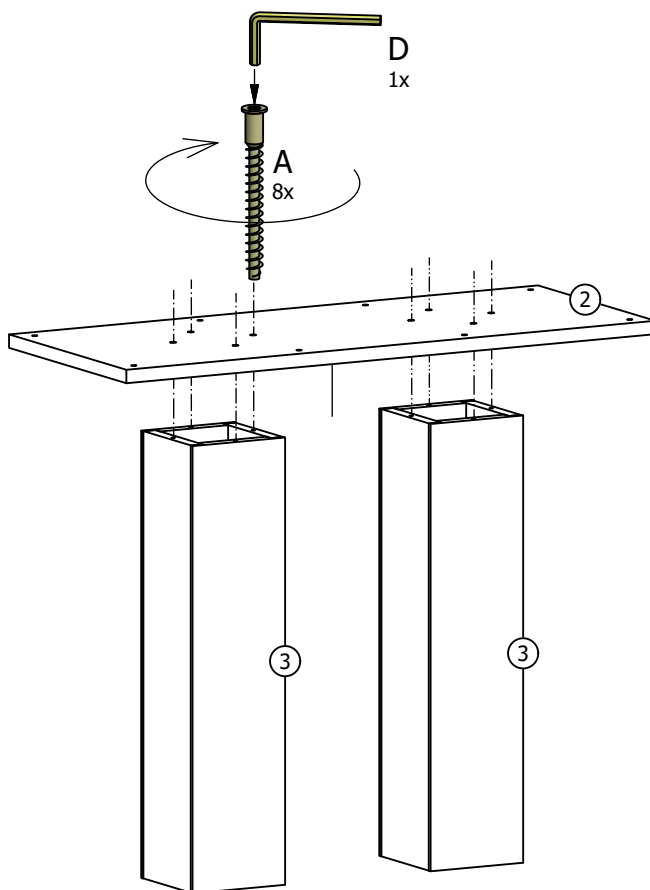

ASSEMBLY INSTRUCTIONS - AUFBAUANLEITUNG
 - INSTRUKCJA MONTAZU - MONTÁŽNÍ/
 MONTÁŽNY NÁVOD

System DUO 100

A		B		C		D	
							
7 x 70	16	6,3x30	8	pr12x20	6	4x60	1

30 min

BENCH SECTIONS

BAUTEILE

CZESY

DÍLY

DIELY

Rozměry/Rozmery:

1100 x 700 mm 1214-7002

1200 x 800 mm 1215-7001

1300 x 850 mm 1216-7001

Rozměry/Rozmery:

1100/1500 x 700 mm 1217-7001

1200/1600 x 800 mm 1218-7001

1300/1700 x 850 mm 1219-7001

1

2

3

4B

5B