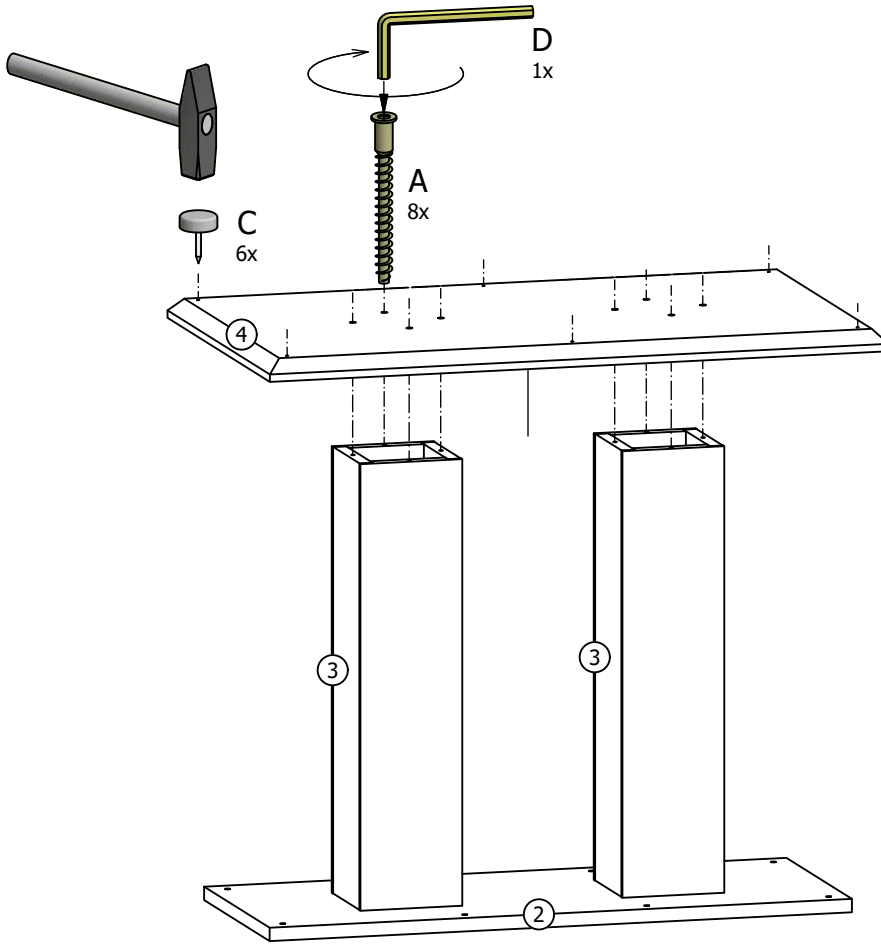

ASSEMBLY INSTRUCTIONS - AUFBAUANLEITUNG
 - INSTRUKCJA MONTAZU - MONTÁŽNÍ/
 MONTÁŽNY NÁVOD

System DUO 100

A		B		C		D	
							
7 x 70	16	6,3x30	8	pr12x20	6	4x60	1

30 min

BENCH SECTIONS

BAUTEILE

CZESY

DÍLY

DIELY

Rozměry/Rozmery:

1100 x 700 mm 1214-7002

1200 x 800 mm 1215-7001

1300 x 850 mm 1216-7001

Rozměry/Rozmery:

1100/1500 x 700 mm 1217-7001

1200/1600 x 800 mm 1218-7001

1300/1700 x 850 mm 1219-7001

1

2

3

4B

5B