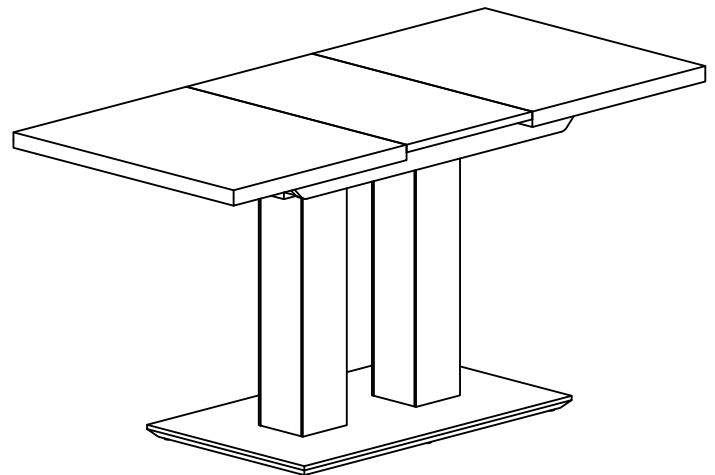

ASSEMBLY INSTRUCTIONS - AUFBAUANLEITUNG
 - INSTRUKCJA MONTAZU - MONTÁŽNÍ/
 MONTÁŽNY NÁVOD

System DUO 100

A		B		C		D	
							
7 x 70	16	6,3x30	8	pr12x20	6	4x60	1

30 min

BENCH SECTIONS

BAUTEILE

CZESY

DÍLY

DIELY

Rozměry/Rozmery:

1100 x 700 mm 1214-7002

1200 x 800 mm 1215-7001

1300 x 850 mm 1216-7001

Rozměry/Rozmery:

1100/1500 x 700 mm 1217-7001

1200/1600 x 800 mm 1218-7001

1300/1700 x 850 mm 1219-7001

1

2

3

4B

5B