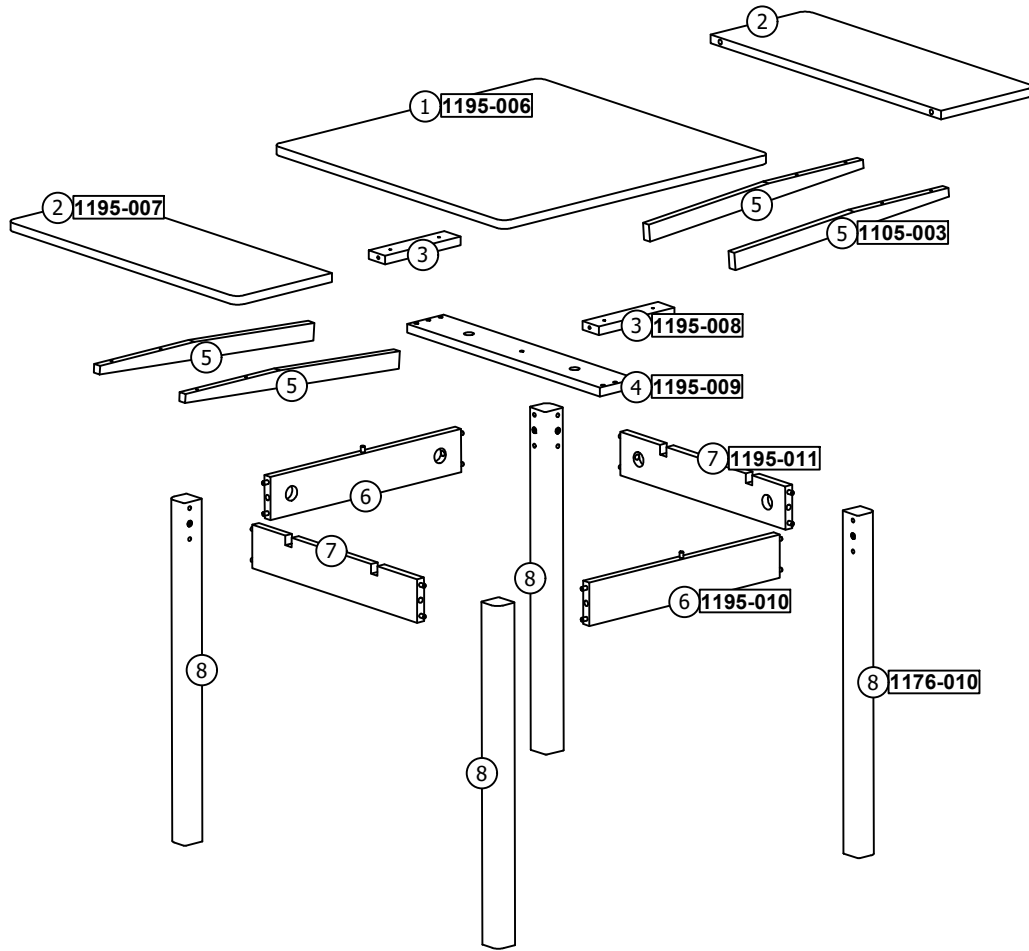

ASSEMBLY INSTRUCTIONS - AUFBAUANLEITUNG -
 INSTRUKCJA MONTAZU - MONTÁŽNÍ/MONTÁŽNY
 NÁVOD

1195

<p>A</p>  <p>1x</p>	<p>B</p>  <p>8x40 4x</p>	<p>C</p>  <p>4x</p>	<p>D</p>  <p>4x</p>	<p>E</p>  <p>M6x65 8x</p>	<p>F</p>  <p>8x</p>
<p>G</p>  <p>4x30 8x</p>	<p>H</p>  <p>4x40 8x</p>	<p>K</p>  <p>M6x60 1x</p>	<p>L</p>  <p>M6x20 1x</p>	<p>M</p>  <p>M6 1x</p>	

30 min

BENCH SECTIONS
 BAUTEILE
 CZESY
 DÍLY/DIELY

1

2

3

4

5

6