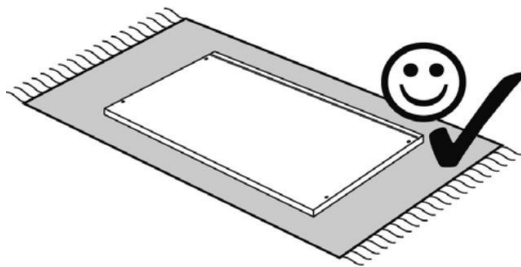

ASSEMBLY INSTRUCTIONS - AUFBAUANLEITUNG -
 INSTRUKCJA MONTAZU - MONTÁŽNÍ/MONTÁŽNY
 NÁVOD

1195

<p>A</p>  <p>1x</p>	<p>B</p>  <p>8x40 4x</p>	<p>C</p>  <p>4x</p>	<p>D</p>  <p>4x</p>	<p>E</p>  <p>M6x65 8x</p>	<p>F</p>  <p>8x</p>
<p>G</p>  <p>4x30 8x</p>	<p>H</p>  <p>4x40 8x</p>	<p>K</p>  <p>M6x60 1x</p>	<p>L</p>  <p>M6x20 1x</p>	<p>M</p>  <p>M6 1x</p>	

30 min

BENCH SECTIONS
 BAUTEILE
 CZESY
 DÍLY/DIELY

1

2

3

4

5

6