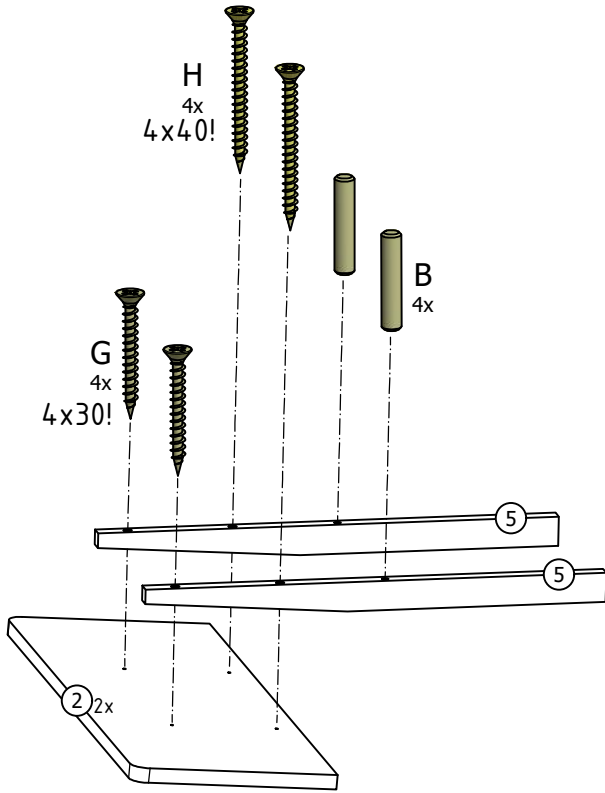

ASSEMBLY INSTRUCTIONS - AUFBAUANLEITUNG -
 INSTRUKCJA MONTAZU - MONTÁŽNÍ/MONTÁŽNY
 NÁVOD

1195

<p>A</p>  <p>1x</p>	<p>B</p>  <p>8x40 4x</p>	<p>C</p>  <p>4x</p>	<p>D</p>  <p>4x</p>	<p>E</p>  <p>M6x65 8x</p>	<p>F</p>  <p>8x</p>
<p>G</p>  <p>4x30 8x</p>	<p>H</p>  <p>4x40 8x</p>	<p>K</p>  <p>M6x60 1x</p>	<p>L</p>  <p>M6x20 1x</p>	<p>M</p>  <p>M6 1x</p>	

30 min

BENCH SECTIONS
 BAUTEILE
 CZESY
 DÍLY/DIELY

1

2

3

4

5

6