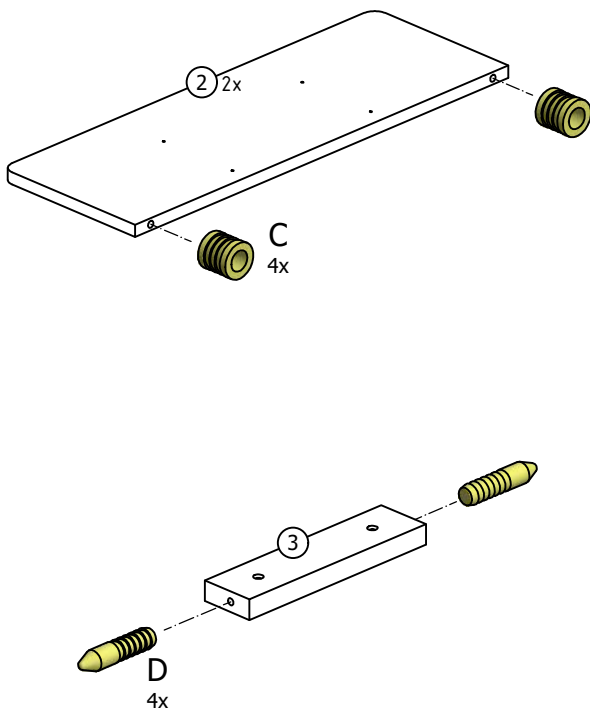

ASSEMBLY INSTRUCTIONS - AUFBAUANLEITUNG -
 INSTRUKCJA MONTAZU - MONTÁŽNÍ/MONTÁŽNY
 NÁVOD

1195

<p>A</p>  <p>1x</p>	<p>B</p>  <p>8x40 4x</p>	<p>C</p>  <p>4x</p>	<p>D</p>  <p>4x</p>	<p>E</p>  <p>M6x65 8x</p>	<p>F</p>  <p>8x</p>
<p>G</p>  <p>4x30 8x</p>	<p>H</p>  <p>4x40 8x</p>	<p>K</p>  <p>M6x60 1x</p>	<p>L</p>  <p>M6x20 1x</p>	<p>M</p>  <p>M6 1x</p>	

30 min

BENCH SECTIONS
 BAUTEILE
 CZESY
 DÍLY/DIELY

1

2

3

4

5

6