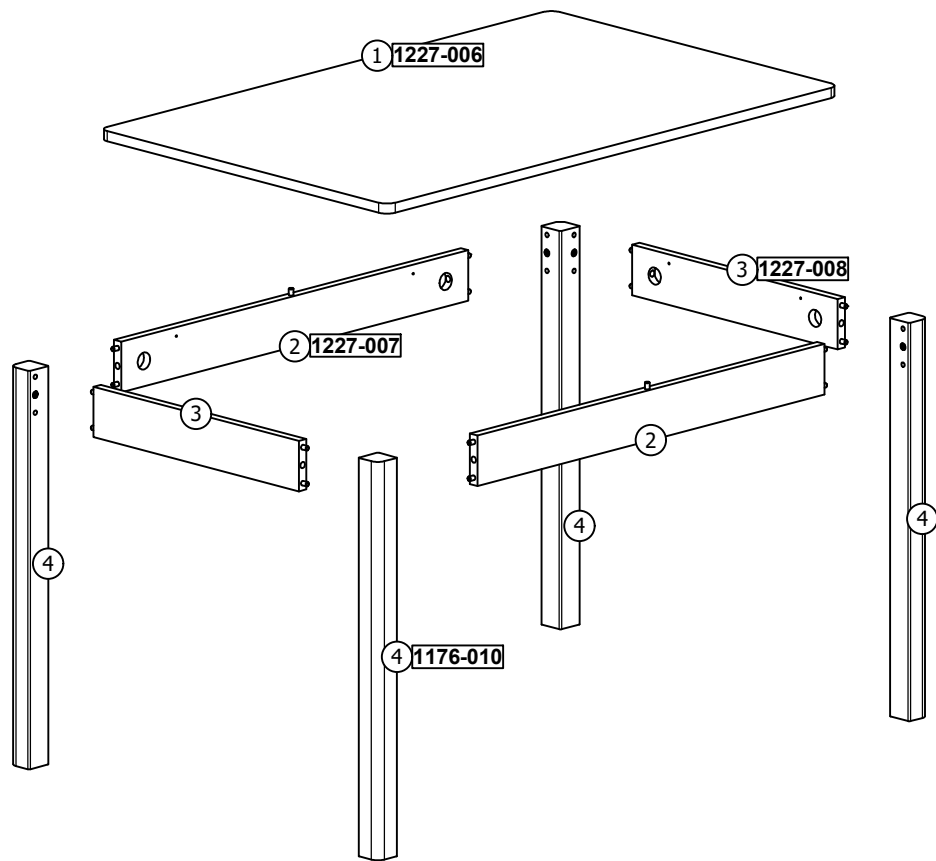

ASSEMBLY INSTRUCTIONS - AUFBAUANLEITUNG -
INSTRUKCJA MONTAZU - MONTÁŽNÍ/MONTÁŽNY
NÁVOD

1227

A	B	C	D	E
				
8x	M6x65 8x	8x	5x16 16x	1x

20 min.

BENCH SECTIONS
BAUTEILE
CZESY
DÍLY
DIELY

1

2

3

2x

4

5