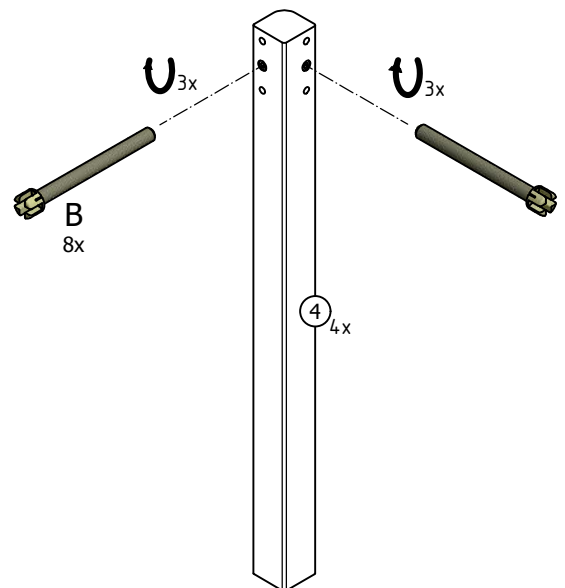

ASSEMBLY INSTRUCTIONS - AUFBAUANLEITUNG -
INSTRUKCJA MONTAZU - MONTÁŽNÍ/MONTÁŽNY
NÁVOD

1227

A	B	C	D	E
				
8x	M6x65 8x	8x	5x16 16x	1x

20 min.

BENCH SECTIONS
BAUTEILE
CZESY
DÍLY
DIELY

1

2

3

2x

4

5