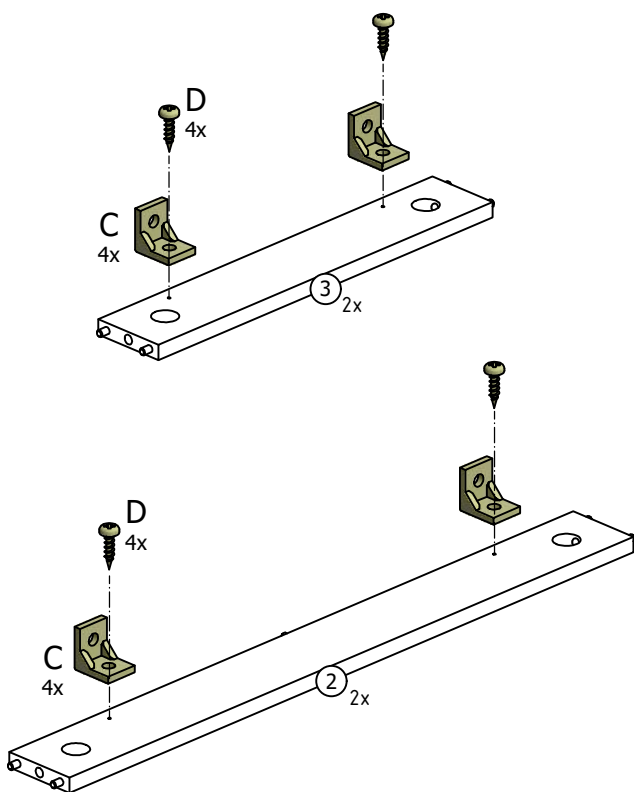

ASSEMBLY INSTRUCTIONS - AUFBAUANLEITUNG -
INSTRUKCJA MONTAZU - MONTÁŽNÍ/MONTÁŽNY
NÁVOD

1227

A	B	C	D	E
				
8x	M6x65 8x	8x	5x16 16x	1x

20 min.

BENCH SECTIONS
BAUTEILE
CZESY
DÍLY
DIELY

1

2

3

2x

4

5