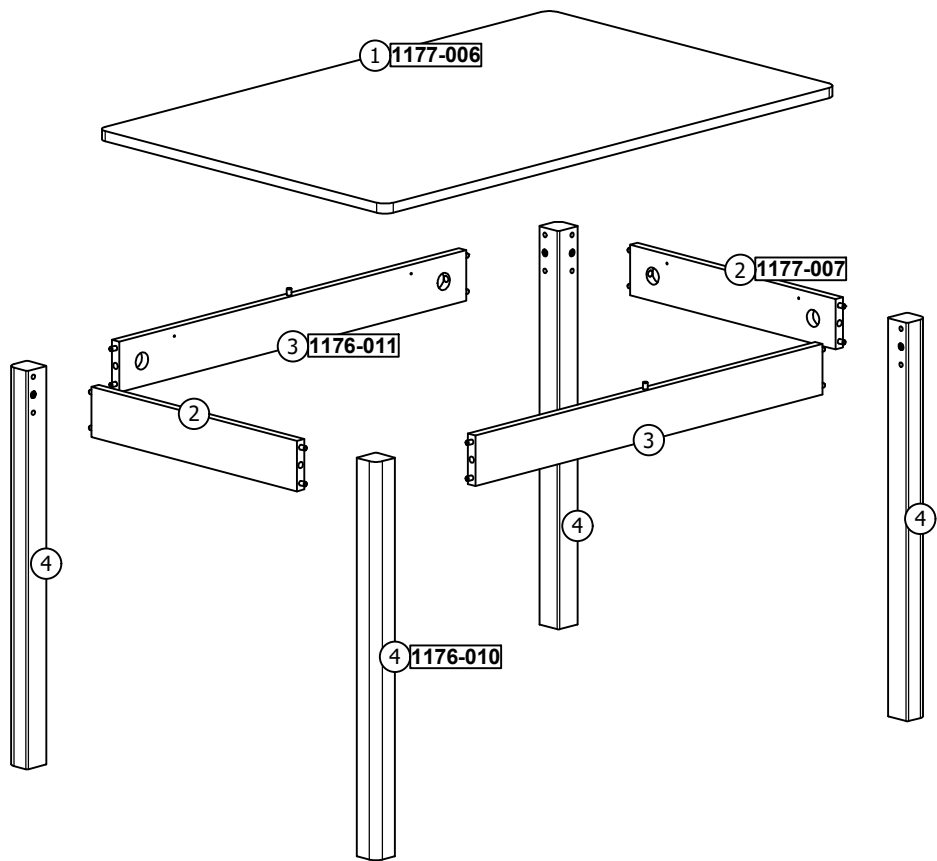

ASSEMBLY INSTRUCTIONS - AUFBAUANLEITUNG -  
INSTRUKCJA MONTAZU - MONTÁŽNÍ/MONTÁŽNY  
NÁVOD

1177

20 min.

BENCH SECTIONS  
BAUTEILE  
CZESY  
DÍLY  
DIELY

1

2

3

2x

4

5